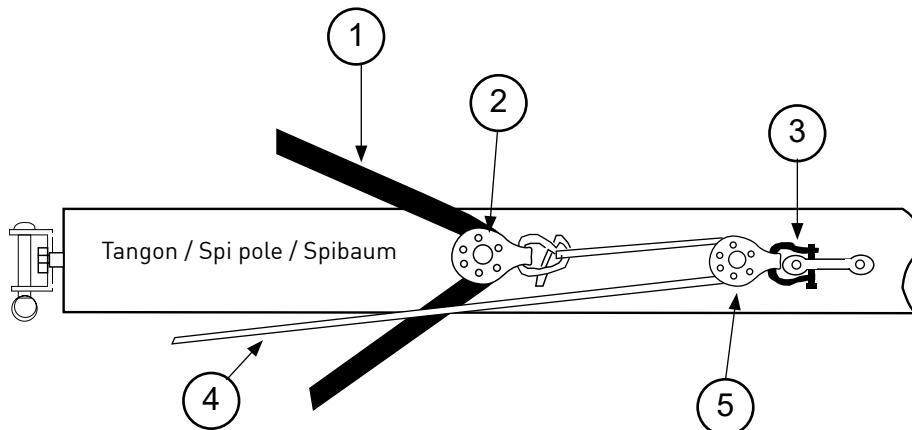

HOBIE CAT DRAGON XTREME

Eclaté des pièces détachées / Illustrated Part Guide / Explosionszeichnung

Foc autovireur / self tacking Jib / Selbstwende Fock

N°	Ref	Designation/Description/Beschreibung
	13530110	Foc Hobie Dragoon jaune Jib Hobie Dragoon yellow Fock Hobie Dragoon gelb
	13530150	Foc Hobie Dragoon blanc Jib Hobie Dragoon white Fock Hobie Dragoon weiss
1	13570430	Ecoute de foc Jib sheet Fockscht
2	17070150	Poulie étarquage simple Micro block Micro-Umlenblock
3	99220036	Manille / Shackle / Schäkel D4 (x10)
4	99300545	Cordage spectra blanc Spectra line white Spectra-Leine weiss
5	99500478	Poulie simple Single block Block einzig