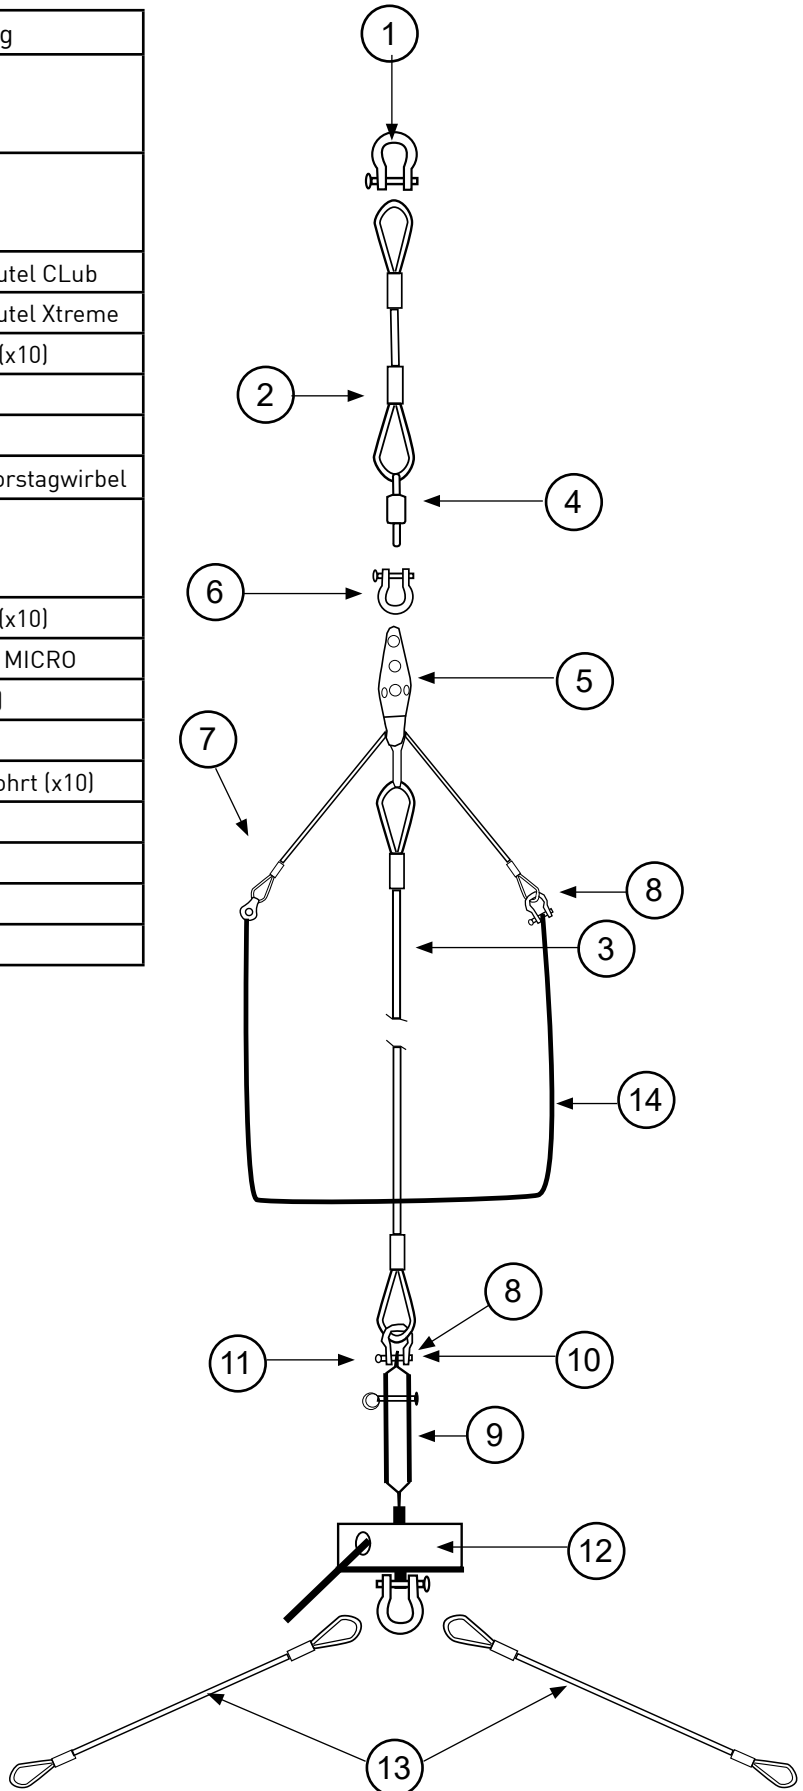

HOBIE CAT DRAGOON CLUB & XTREME

Eclaté des pièces détachées / Illustrated Part Guide / Explosionszeichnung

Jeu de câbles / Wire set / Käbelsatz

N°	Ref	Designation/Description/Beschreibung
1-8	13570501	Jeu de câbles Dragoon Club Wire set Dragoon Club Käbelsatz Dragoon Club
1-8	13570508	Jeu de câbles Dragoon Xtreme Wire set Dragoon Xtreme Käbelsatz Dragoon Xtreme
9-12	13570300	Sac d'accastillage / Rig bag / Takelage Beutel CLub
9-12	13570301	Sac d'accastillage / Rig bag / Takelage Beutel Xtreme
1	99220058	Manille lyre D8 / Shackle D8 / Schäkel D8 (x10)
2	13570560	Estrope / Pigtail / Pigtail
3	13570534	Etai câble / Forestay / Vorstag Kabel
4	14070591	Emerillon de foc / Forestay swivel / Fockvorstagwirbel
5	16080516	Poulie drisse foc (petite) Jib Halyard block (small) Fockfallumlenkblock klein
6	99220035	Manille lyre D6 / Shackle D6 / Schäkel D6 (x10)
7	99500478	Poulie simple / Single block / Block einzig MICRO
8	99220036	Manille D4 / Shackle D4 / Schäkel D4 (x10)
9	99220033	Latte ridoir / Stay adjuster / Spanner (x5)
10	99220034	Axe percé / Clevis pin drilled / Bolzen gebohrt (x10)
11	99220031	Anneau brisé / Split ring / Ringsplint (x10)
12	14060150	Enrouleur / Jib furler / Fock Roller
13	13570510	Brides / Briddles / Hahnepot
14	99300610	Cordage / Line / Leine D4