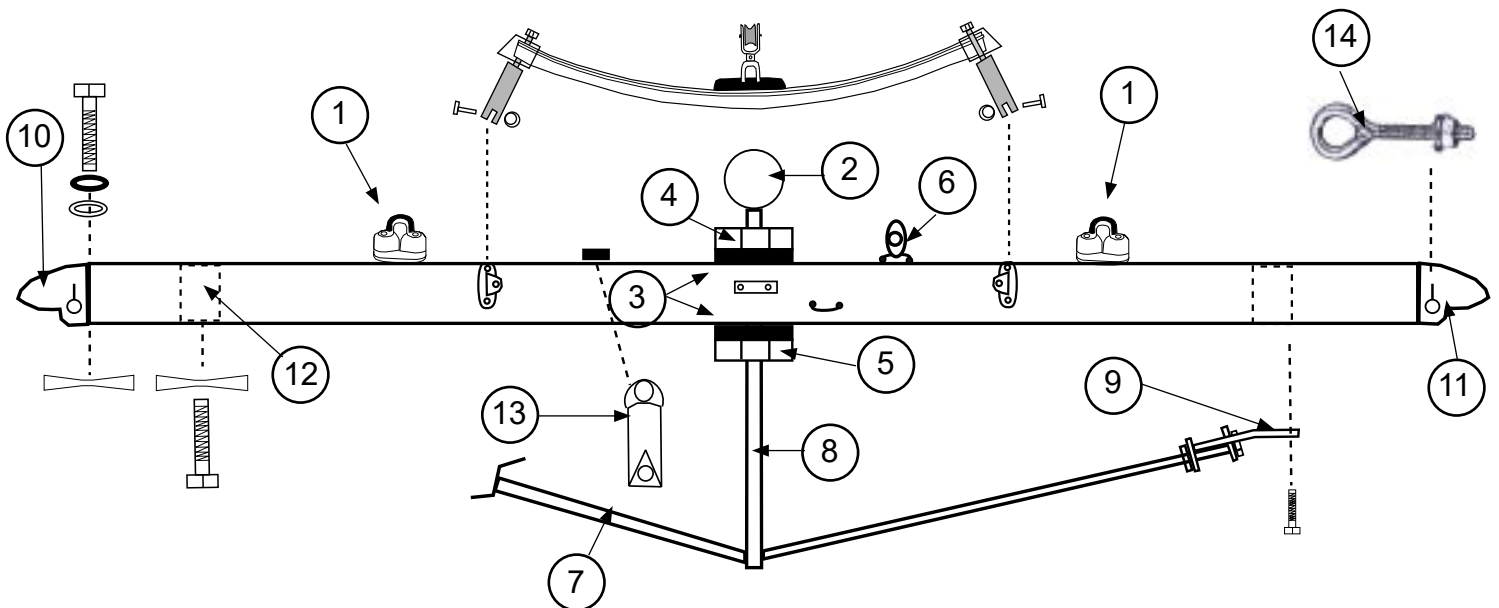

Traverse avant / Front crossbar / Vorderholm XTREME

N°	Ref	Designation/Description/Beschreibung
1-24		Traverse avant Front crossbar Vorderholm
1	99500354	Tourelle taquet carbo Swivel cam cleat Drehklemme
	99500352	Support tourelle (x2) Swivel cam cleat plate (x2) Drehklemme-Platte (x2)
	99220074	Vis / Screw / Schraube TFPZ 3.9x31 (x10)
2	21062673	Emplanture de mât noire Mast step black Mastfuss schwarz
3	99220100	Rondelle / Washer / Unterlegscheibe HM D16 (x10)
4	99220146	Ecrou / Nut / Mutter HU D16
5	99220104	Ecrou / Nut / Mutter HM D16
6	99220205	Pontet / Pad-eye / Bügel (x5)
	17070150	Poulie simple / Single block / Block einzig
7	13561600	Martingale / Striker rod / Unterzug

N°	Ref	Designation/Description/Beschreibung
8	14562680	Etai de martingale percé Dolphin striker post Dolphin-Striker gebohrt
9	15063000	Fixation martingale Tensioner rod fastening Unterzug-Verbindung
10	13500010	Casting avant droit / arrière gauche Casting front right / rear left Gussteil vorne rechts / hinten links
11	13500020	Casting avant gauche / arrière droit Casting front left / rear right Gussteil vorne links / hinten rechts
12	13500030	Casting intérieur D10 Inboard casting Gußteil innen
13	99500416	Conduit coinqueur / Cleat / Klemme
	99220375	Vis / Screw / Schraube T.TF Pozi 3,9x16
14	99220134	Boulon à oeil / Eye Bolt / Augenbolzen D6
	99220019	Ecrou / Nut / Mutter D6