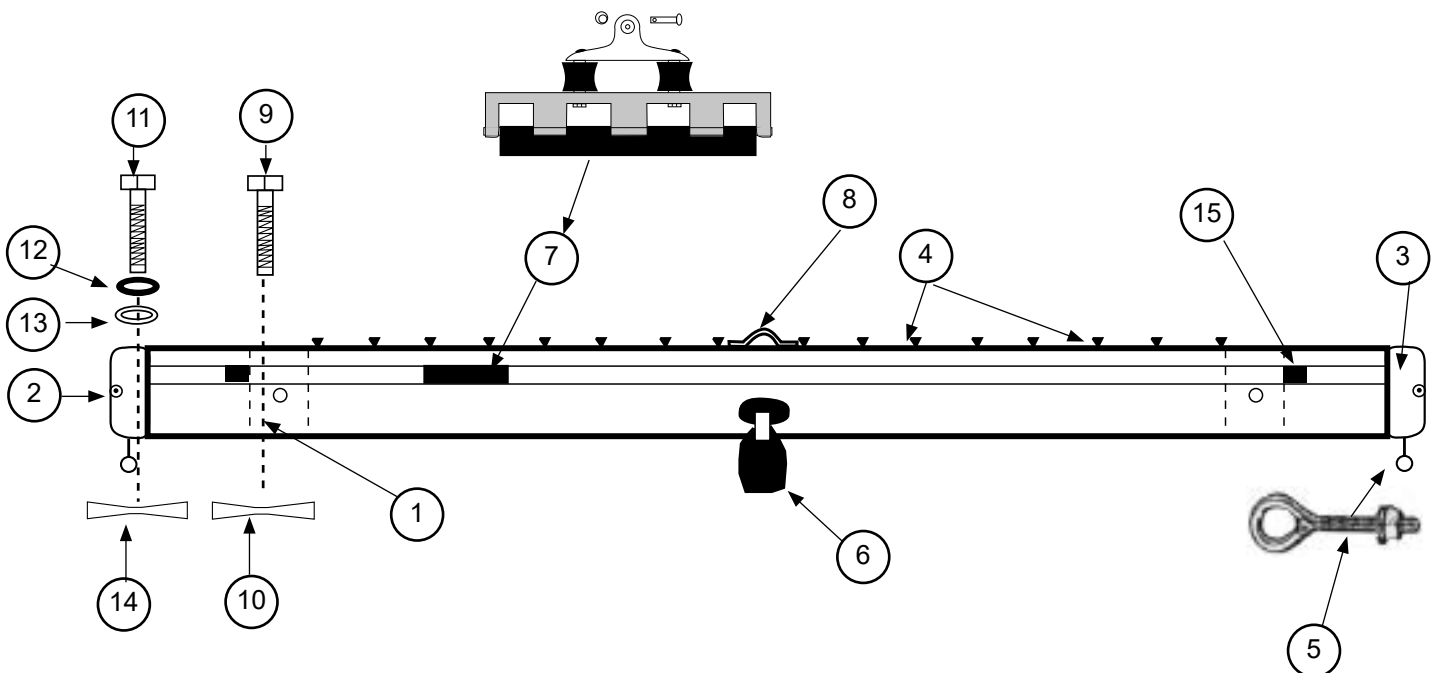

HOBIE CAT DRAGOON CLUB & XTREME

Eclaté des pièces détachées / Illustrated Part Guide / Explosionszeichnung

Traverse arrière / Rear crossbar / Achterholm CLUB / XTREME

N°	Ref	Designation/Description/Beschreibung	N°	Ref	Designation/Description/Beschreibung
	13562511	Traverse arrière Rear crossbar Achterholm	7	99501524	Chariot de grand voile SSI Main sail SSI traveller Gross-Segel Traveller SSI
1	13500030	Casting intérieur Inboard casting Gußteil innen	8	99220215	Pontet coq/trav / Pad-eye / Bügel
2	13500020	Casting arrière droit Casting rear right Gußteil hinten rechts	9	17220050	Vis / Screw / Schraube TCHC 8X80
3	13500010	Casting arrière gauche Casting rear left Gußteil hinten links	10	13565005	Support de fixation percé Fixation bar drilled Unterstützung gebohrt
4	99500700	Bouton de laçage trampoline Trampoline lacing post Trampolinebinse	11	99220016	Vis / Screw / Schraube TCHC 8X60
5	99220134	Boulon à oeil /Eye Bolt /Augenbolzen D6	12	99061110	Rondelle / washer / Unterlegscheibe inox D8 (x10)
	99220019	Ecrou / Nut / Mutter D6	13	99220053	Rondelle / Washer / Unterlegscheibe Nylon D8 (x10)
6	99500354	Tourelle taquet carbo Swivel cam cleat Drehklemme	14	13565010	Support de fixation fileté Fixation bar threaded Unterstützung gewind
	9950352	Support tourelle (x2) Cam cleat plate (x2) Klemmeplatte (x2)	15	14061530	Embout caoutchouc (x10) Rubber stopper (x10) Gummistopper (x10)