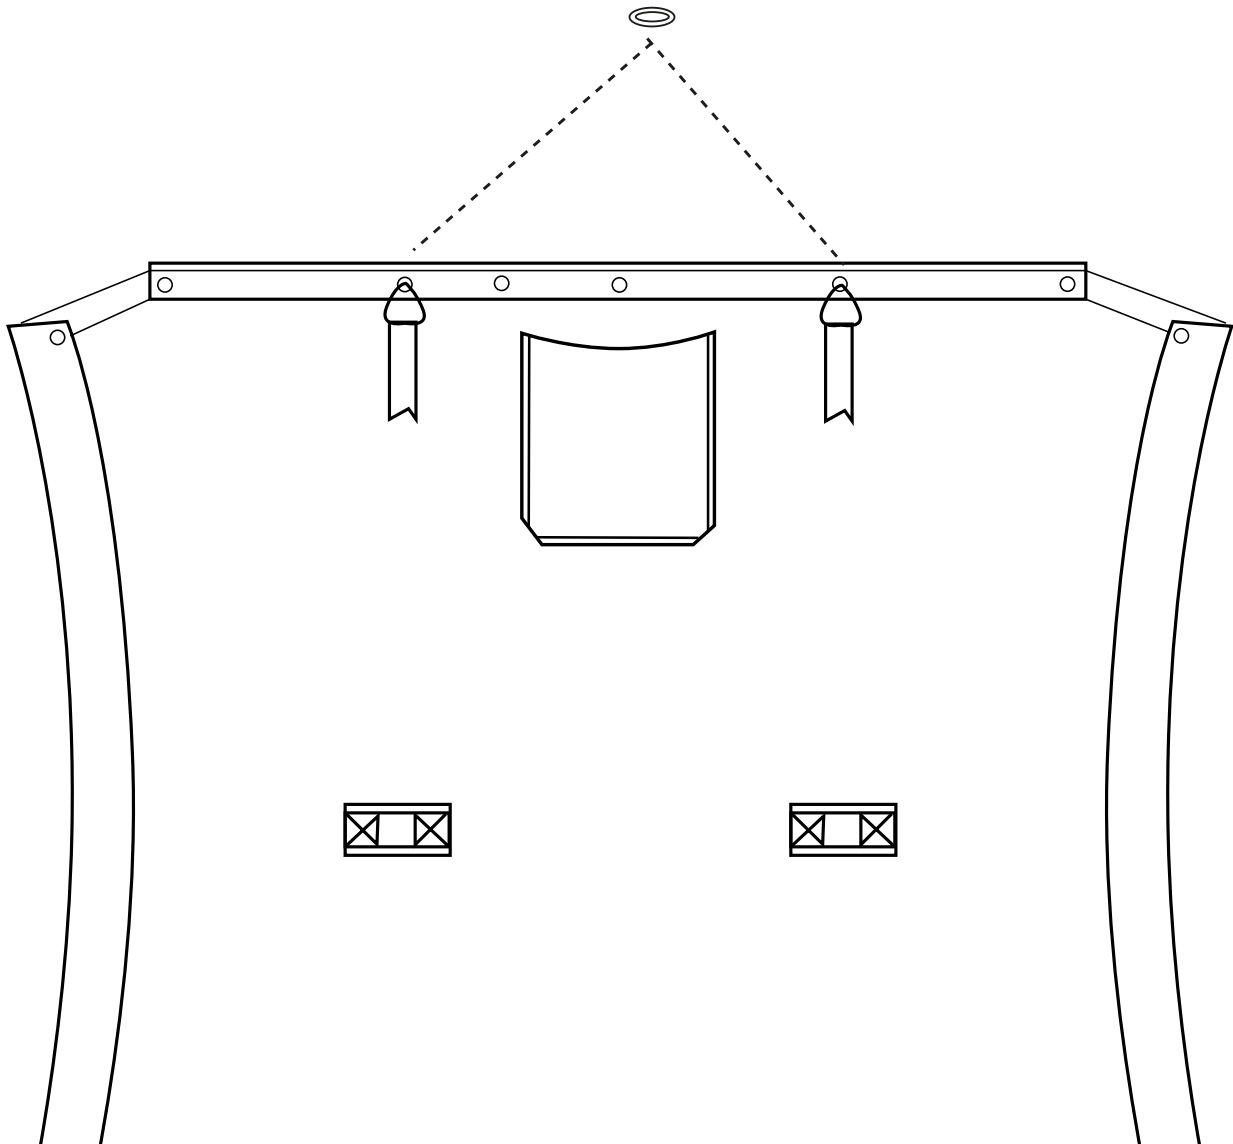

HOBIE CAT DRAGOON CLUB & XTREME

Eclaté des pièces détachées / Illustrated Part Guide / Explosionszeichnung

Trampoline / Trampoline

N°	Ref	Designation/Description/Beschreibung
	13525805	Trampoline mesh Dragoon Mesh trampoline Dragoon Netztrampoline Dragoon
	13570480	Bout latéral / Side line / Seiteleine
	13575485	Bout sécurité / Safety line / Sicherheitsleine
	13625000	Jonc de laçage de trampoline Trampoline lacing rod