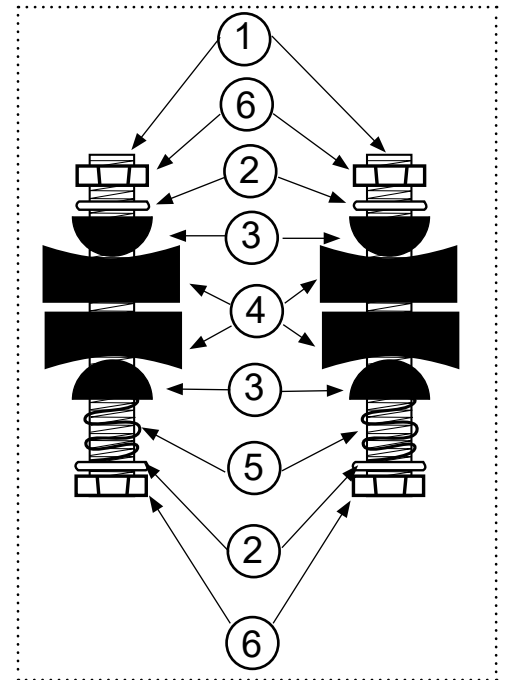

HOBIE CAT DRAGOON CLUB

Eclaté des pièces détachées / Illustrated Part Guide / Explosionszeichnung

Barre d'accouplement / Tiller crossbar / Anlenkstange

N°	Ref	Designation/Description/Beschreibung
7-12	13562200	Barre accoupl.avec renfort (2008) Tiller crossbar with sleeve (2008) Anlenkstange mit Verstärkerung (2008)
1-6	99500380	Kit d'articulation TCM Tiller connector kit TCM Verbindungsgelenk TCM
1	99220116	Vis TH 6 x 55 / TH screw / TH Schraube (x10)
2	99220032	Rondelle inox (x10) Stainless washer (x10) Unterlegscheibe (x10)
3	99220029	Demi-bille nylon (x20) Half ball nylon (x20) Nylon Halbkugel (x20)
4	99500331	Demi-pallier / Rubber spacer / Distanzhülse
5	99500335	Ressort TCM (x10) TCM spring (x10) TCM-Feder (x10)
6	99220019	Ecrou indessérable D6 (x10) Nylstop nut D6 (x10) Selbstsichernde Mutter D6 (x10)
7	99000005	Embout à rotule / Tiller End Cap / Pinnenendstück
8	99221301	Vis violon / Violon screw / Bügel Schraube
9	99220012	Ecrou indessérable D8 (x10) Nylstop nut D8 (x10) Selbstsichernde Mutter D8 (x10)
10	99220010	Vis manillon (x2) Tiller adjusting screw (x2) Schraube (x2)
11	99220011	Ecrou HU D8 / Nut HU D8 / Mutter HU D8
12	99000010	Coulisseau réglage barre d'accouplement Adjustable Tiller end cap Eingerichtet Gleiter
	99210001	Pop TB 4,8 x 10 (x10)
	99216010	Pop TB 4,8 x 11 (x 10)