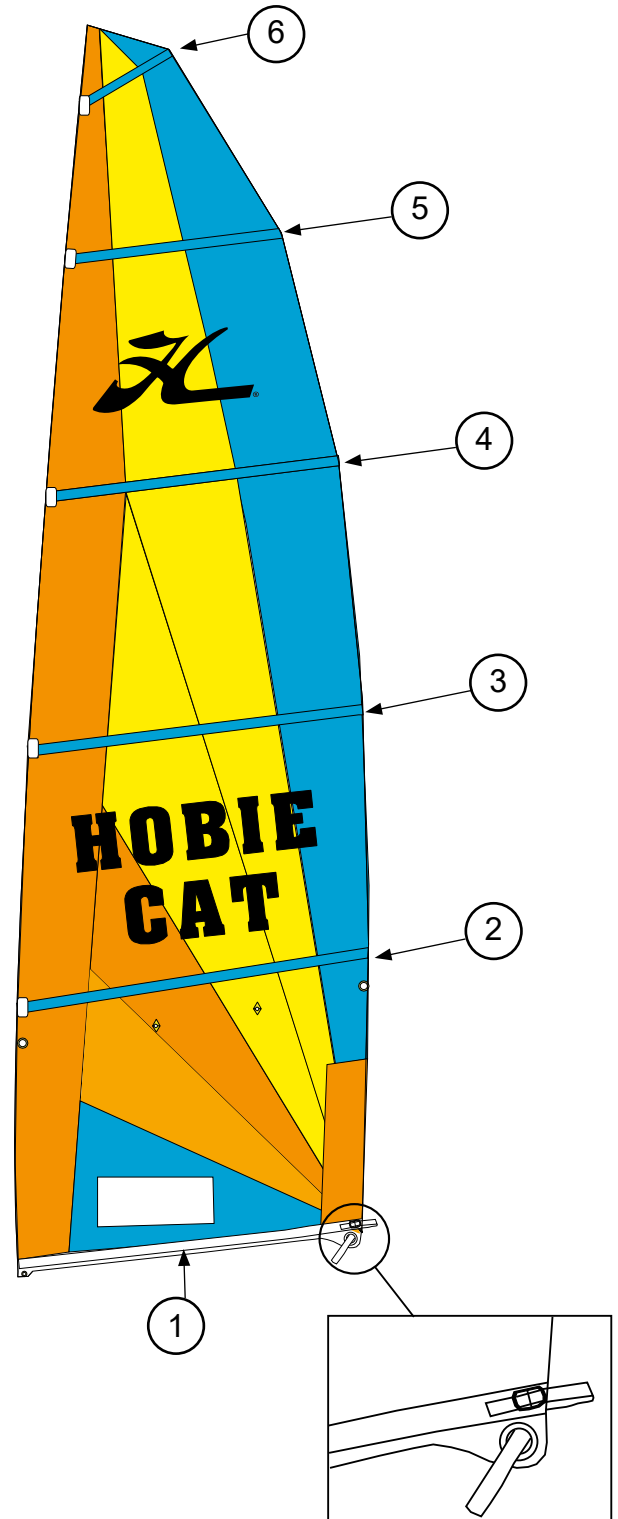

HOBIE CAT DRAGON CLUB & XTREME

Eclaté des pièces détachées / Illustrated Part Guide / Explosionszeichnung

Grand-voile / Main sail / Großsegel

N°	Ref	Designation/Description/Beschreibung
	13530010	GV Hobie Dragoon jaune et rouge Main Hobie Dragoon yellow and red Großsegel Hobie Dragoon gelb und rot
	13530060	GV Hobie Dragoon Tortola Main Hobie Dragoon Tortola Großsegel Hobie Dragoon Tortola
	13530050	GV Hobie Dragoon blanche Main Hobie Dragoon white Großsegel Hobie Dragoon weiss
1-7	13534100	Jeu de lattes / Batten set / Lattensatz EASY
1	13534051	N°1 DRAE 1890 mm
2	13534052	N°2 DRAE 1850 mm
3	13534053	N°3 DRAE 1800 mm
4	13534054	N°4 DRAE 1575 mm
5	13534055	N°5 DRAE 1210 mm
6	13534056	N°6 DRAE 725 mm
7	99500330	Embout latte EASY NP Batten tip EASY NP Lattenkappe EASY NP
8	99500210	Crochet GV/Cunni 6 mm Hook main/cunni 6 mm Haken Großsegel/cunni 6 mm
9	17070160	Poulie étarquage double Twofold block Doppelblock