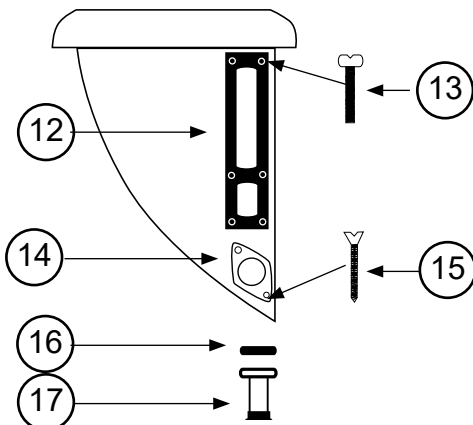

N°	Ref	Designation/Description/Beschreibung
8	99220012	Ecrou indessérable D8 (x10) Nylstop nut D8 (x10) Selbstsichernde Mutter D8 (x10)
	99220205	Pontet / Pad-eye / Bügel
9	79545	Dôme Hobie Gold
10	12440020	Hobie Script 2017
11	99056074	Hobie Dragoon 2017 Gauche / Left / Links
	99056075	Hobie Dragoon 2017 Droit / Right / Rechts
12	13556008	Fémelot + entretoises / Pintle + bushings Ruderbeschlag + bushings
13	99226001	Vis / Screw / Schraube TC 5x40 (x10)
14	99056012	Platine bouch.vidange / Drain plate Platte Ablassschraube
15	99220074	Vis / Screw / Schraube T.TFPZ 3.9x31.7 (x10)
16	99220041	Joint de vidange / Drain gasket / Dichtung Ablassschraube (x10)
17	99220040	Bouchon de vidange + joint / Drain Plug + gasket / Ablassschraube + Dichtung (x10)