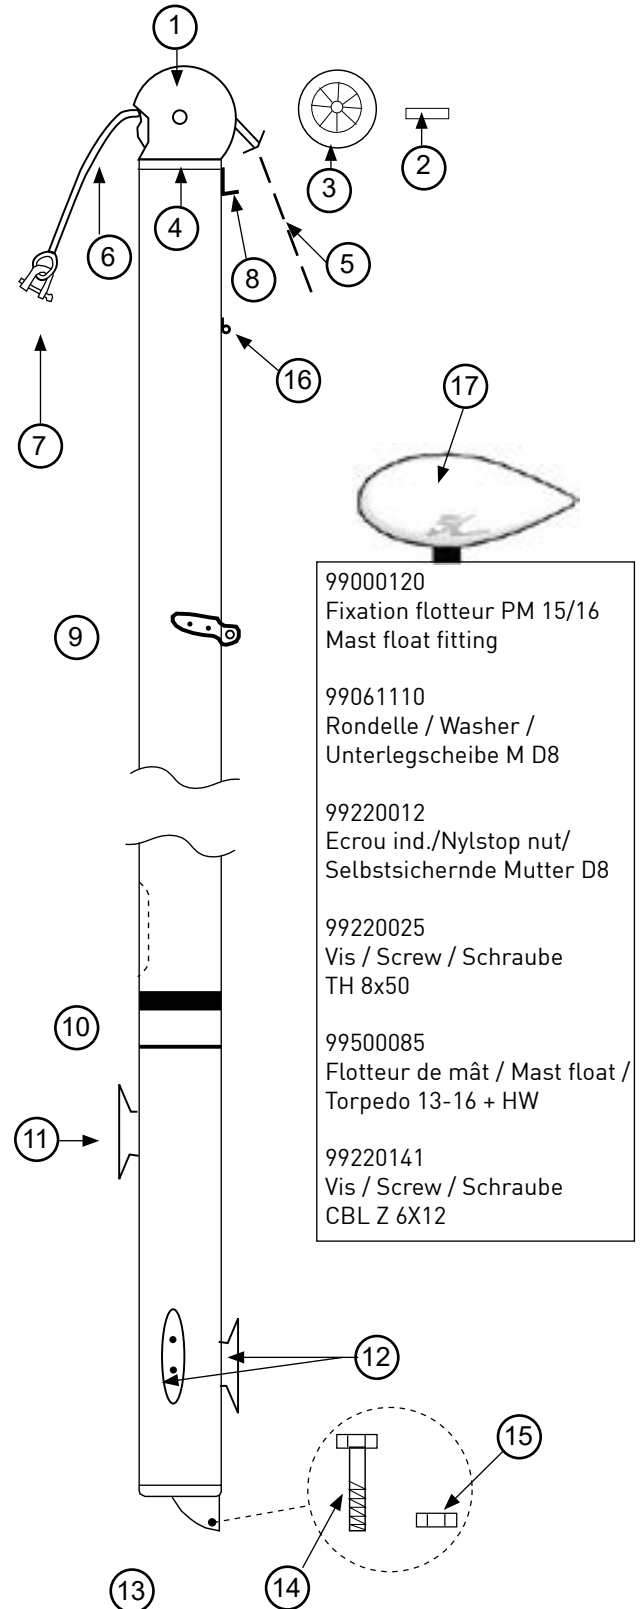

N°	Ref	Designation/Description/Beschreibung
	13542710	Mât 1 pièce/1-piece Mast/1-teiliger Mast 2005
	13542715	Mât 2 pièces/2-piece mast/2-teiliger Mast 2005
1-3	14042710	Tête de mât complète Mast head complete Mastkopf komplett
1	14000015	Tête de mât noire Black mast head Mastkopf schwarz
2	14041713	Axe tête de mât (x5) Sheave pin mast head (x5) Bolzen Mastkopf (x5)
3	14041712	Rea nylon tête de mat Mast head nylon sheave Mastkopffrolle
4	14042720	Sceau Mât plastic Mast plug nylon Mast Abdichtung Nylon
5	13541750	Drisse câble GV Main halyard wire Grossfall Kabel
6	13570460	Drisse cordage / Main halyard rope /Großfall
7	99220035	Manille / Shackle / Schäkkel D6 (x10)
8	14041721	Hook de drisse / Halyard hook / Fallhaken
9	14041722	Ferrure capelage / Mast tang / Mastbeschlag
10	14041723	Autocollant de sécurité Mast caution label Sicherheitsaufkleber
11	14041715	Taquet étarq amure / Downhall cleat / Klampe (x10)
12	99220050	Taquet de drisse (x10) Halyard cleat (x10) Niederholer Mastklemme (x10)
	99220051	Vis / Screw / Schraube TFBF 4X30 (x10)
	99220052	Ecrou carré / Square nut / Quadratische Mutter
13	13600010	Base mât noire / Black mast base / Mastfuss schwarz
14	99220116	Vis / Screw / Schraube TH 6x55 (x10)
15	99220019	Ecrou indessérable D6 (x10) Nylstop nut (x10) Selbstsichernde Mutter (x10)
16	99220238	Ferrure fixation spi / Mast spi fitting
17	KFPM	Flotteur de mât / Mast floating device / Torpedo
	99210050	Bouchons étanches (x10) Waterproof plugs (x10) Wasserdicht-Dichtungen (x10)

99000120
Fixation flotteur PM 15/16
Mast float fitting

99061110
Rondelle / Washer /
Unterlegscheibe M D8

99220012
Ecrou ind./Nylstop nut/
Selbstsichernde Mutter D8

99220025
Vis / Screw / Schraube
TH 8x50

99500085
Flotteur de mât / Mast float /
Torpedo 13-16 + HW

99220141
Vis / Screw / Schraube
CBL Z 6X12