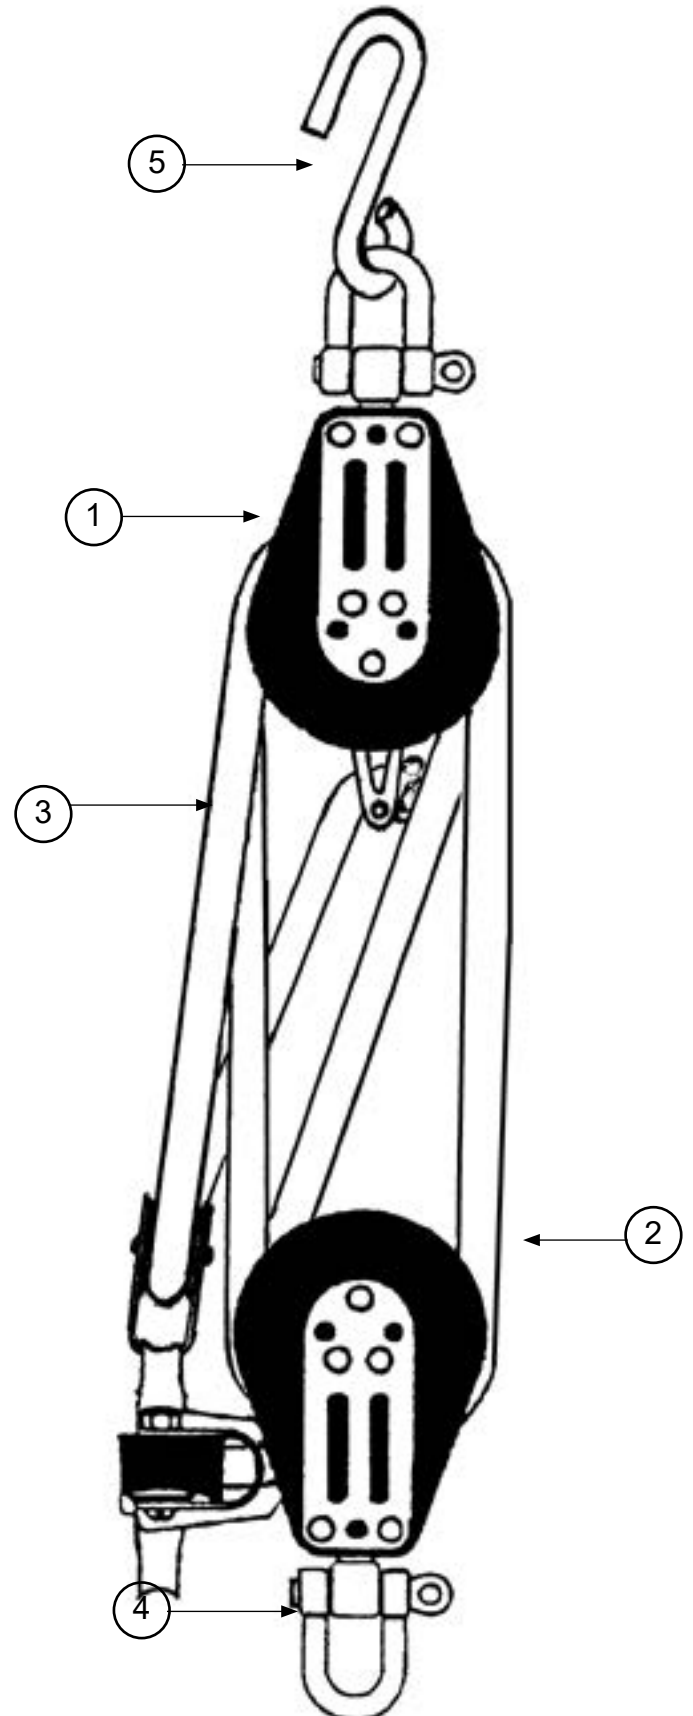

HOBIE CAT DRAGOON XTREME

Eclaté des pièces détachées / Illustrated Part Guide / Explosionszeichnung

Palan de grand-voile / Main sheet system / Großschottsystem

N°	Ref	Designation/Description/Beschreibung
1	99500128	Poulie triple 40 mm Threefold block 40 mm Dreifacher Block 40 mm
2	99501010	Poulie winch triple avec taquet Threefold winch block with cleat Dreifacher Knarrblock with cleat
	99500349	Taquet / Cleat / Klemme (x5)
3	13570420	Ecoute de grand voile Mainsheet Großschott
4	99220036	Manille / Shackle / Shäkel D6 (x10)
5	99500260	Crochet de grand-voile 8 mm (x2) Main hook 8 mm (x2) Großsegelhaken 8 mm (x2)