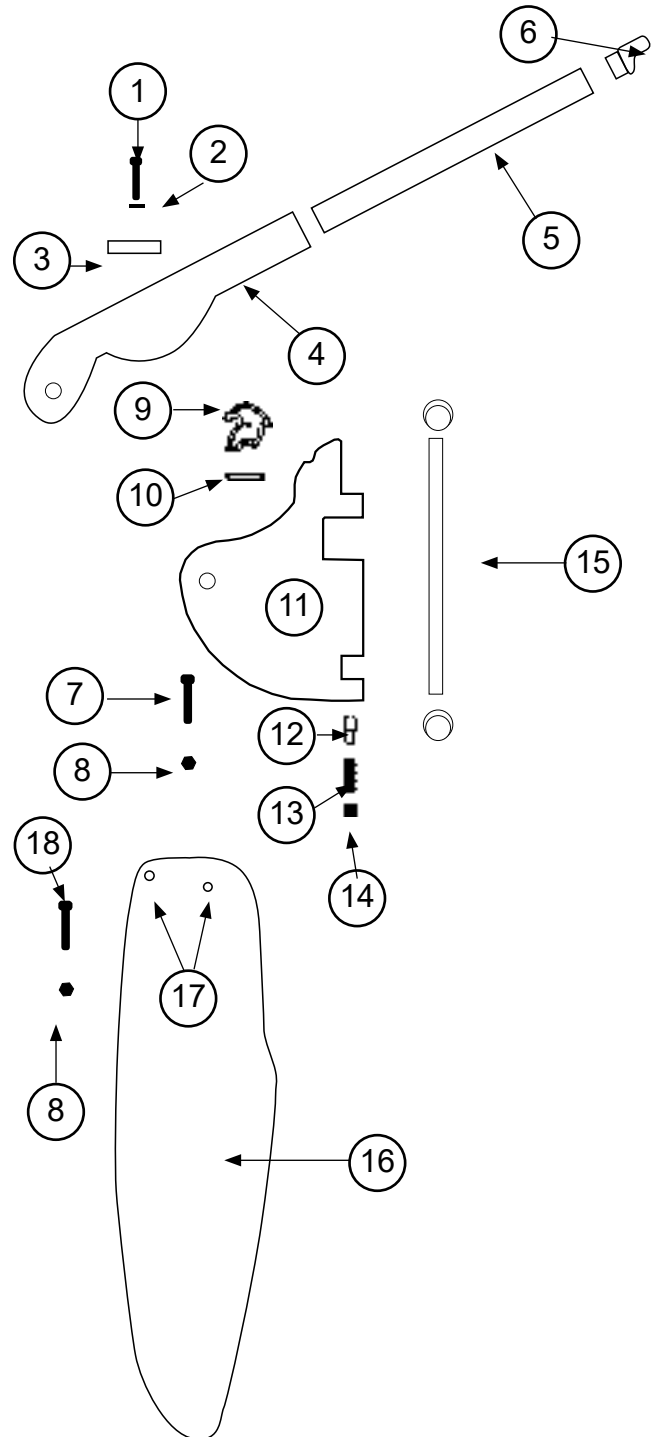

N°	Ref	Designation/Description/Beschreibung
	13562115	Gouvernail complet droit LEXAN Rudder assembly complete right LEXAN Ruderanlage komplett rechts LEXAN
	13562110	Gouvernail complet gauche LEXAN Rudder assembly complete left LEXAN Ruderanlage komplett links LEXAN
1-6	13562140	Bras de gouvernail droit complet STD Rudder arm right complete STD Ruderarm rechts komplett STD
	13562135	Bras de gouvernail gauche complet STD Rudder arm left complete STD Ruderarm links komplett STD
1-4	14062130	Casting supérieur monté Upper casting assembly Ruderkopf montiert oben
1	99221123	Vis / Screw / Schraube TH 8x20 casting (x10)
2	99061110	Rondelle plate D8 / Washer / Unterlegscheibe (x10)
3	14061122	Platine dural / Cam stop plate Platine f. oberes Rudergehäuse
4	14000045	Casting supérieur Gouv. Upper rudder casting Oberes Rudergehäuse
5	13562130	Tube de Gouvernail / Tiller tube / Ruderrohr
6	99000005	Embout à rotule / Tiller end cap / Pinnenendstück
7-14	14062120	Casting inférieur monté Lower casting assembly Ruderkopf montiert unten
7	99220150	Vis / Screw / Schraube TH 8x55 (x10)
8	99220012	Ecrou indesserrable D8 (x10) Nylstop nut (x10) Selbstsichernde Mutter (x10)
9	14061180	Came safran / Plastic cam / Rudernock (x10)
10	99220008	Goupille élastique / Maststep pin / Sprengbolzen (x10)
11	14000155	Casting inf avec néoprène Lower casting with neoprene Ruderkopf unten mit neoprene
12	14061105	Pene safran / Plunger / Gegenstück Ruderknock (x10)
13	99220004	Ressort de Gouv. / Rudder spring / Ruder-Feder (x10)
14	99220006	Vis delrin / Delrin screw / Delrinschraube (x10)
15	16080340	Aiguillot + anneau brisé (x10) Rudder pin + split ring (x10) Ruderkolben + Ringsplint (x10)
16	16062110	Lame safran / Rudder blade / Ruderblatt LEXAN
17	99502130	Insert / Sheave pin / Bolzen
18	99220003	Vis / Screw / Schraube TH 8x60 (x10)