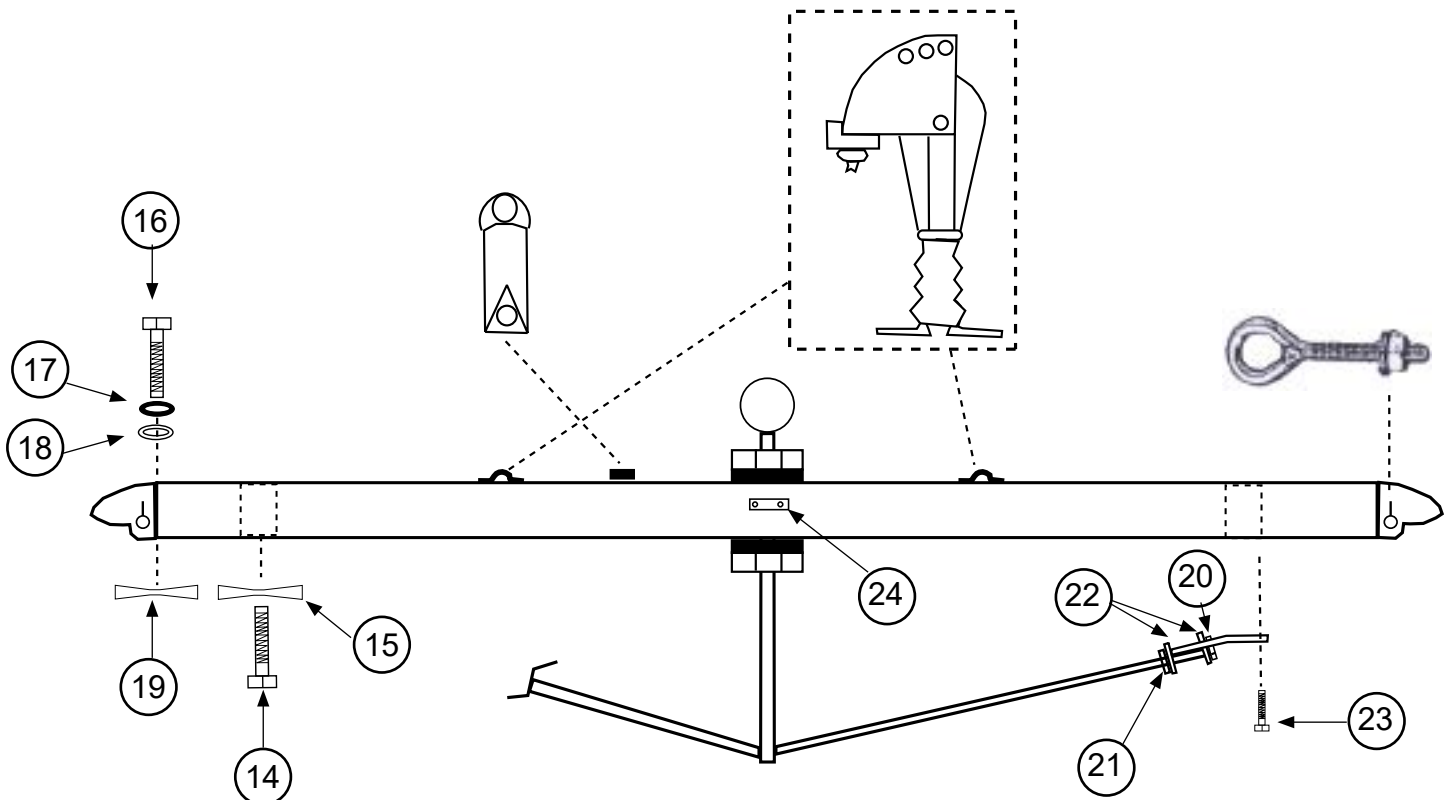

HOBIE CAT DRAGOON CLUB

Eclaté des pièces détachées / Illustrated Part Guide / Explosionszeichnung

Traverse avant / Front crossbar / Vorderholm CLUB

N°	Ref	Designation/Description/Beschreibung
14	17220050	Vis / Screw / Schraube TCHC 8X80
15	13565005	Support de fixation percé Fixation bar drilled Unterstützung gebohrt
16	99220016	Vis / Screw / Schraube TCHC 8X60
17	99061110	Rondelle / washer / Unterlegscheibe inox D8 (x10)
18	99220053	Rondelle / Washer / Unterlegscheibe Nylon D8 (x10)
19	13565010	Support de fixation fileté Fixation bar threaded Unterstützung gewind
20	99220302	Ecrou indessérable D10 (x10) Nylstop nut D10 (x10) Selbstsichernde Mutter D10 (x10)
21	99220009	Ecrou / Nut / Mutter HU D10 (x10)
22	99220059	Rondelle / Washer / Unterlegscheibe Nylon D10 (x10)
23	99220145	Vis / Screw / Schraube TH 8X90
24	16056025	Articulation tangon (option) (x5) Spi boom fixation (option) (x5) Spibaum Befestigung (option) (x5)