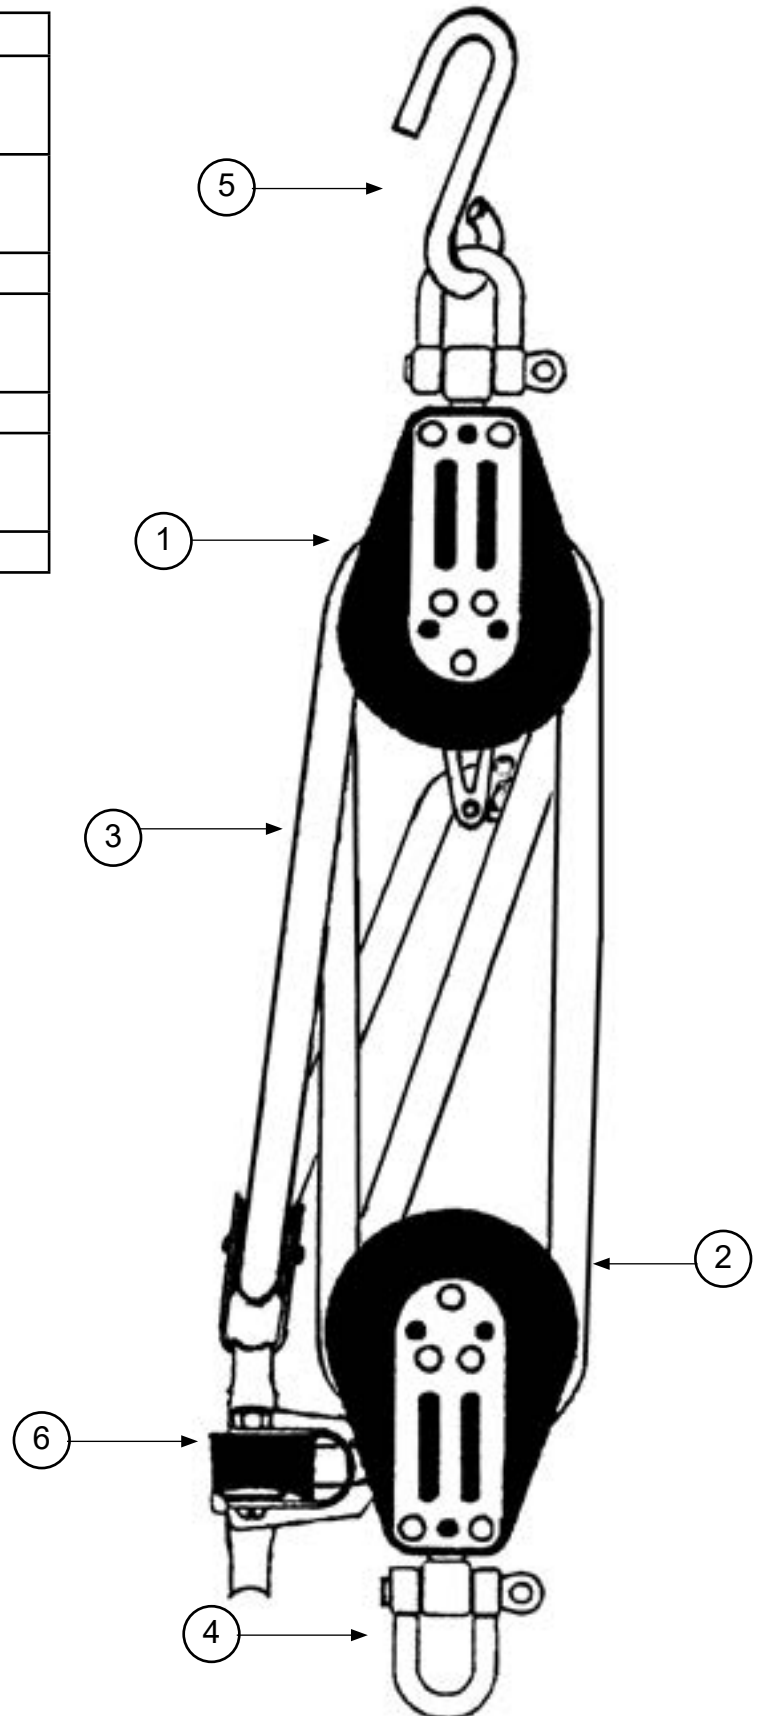

HOBIE CAT DRAGON CLUB

Eclaté des pièces détachées / Illustrated Part Guide / Explosionszeichnung

Palan de grand-voile / Main sheet system / Großschottsystem

N°	Ref	Designation/Description/Beschreibung
1	99500990	Poulie triple 57 mm Threefold block 57 mm Dreifacher Block 57 mm
2	99500995	Poulie winch triple avec taquet Threefold winch block with cleat Dreifacher Knarrblock with cleat
	99500366	Taquet / Cleat / Klemme (x5)
3	13570420	Ecoute de grand voile Mainsheet Großschott
4	99220036	Manille / Shackle / Shäkel D6 (x10)
5	99500260	Crochet de grand-voile 8 mm (x2) Main hook 8 mm (x2) Großsegelhaken 8 mm (x2)
6	99500349	Taquet / Cleat / Klemme H150