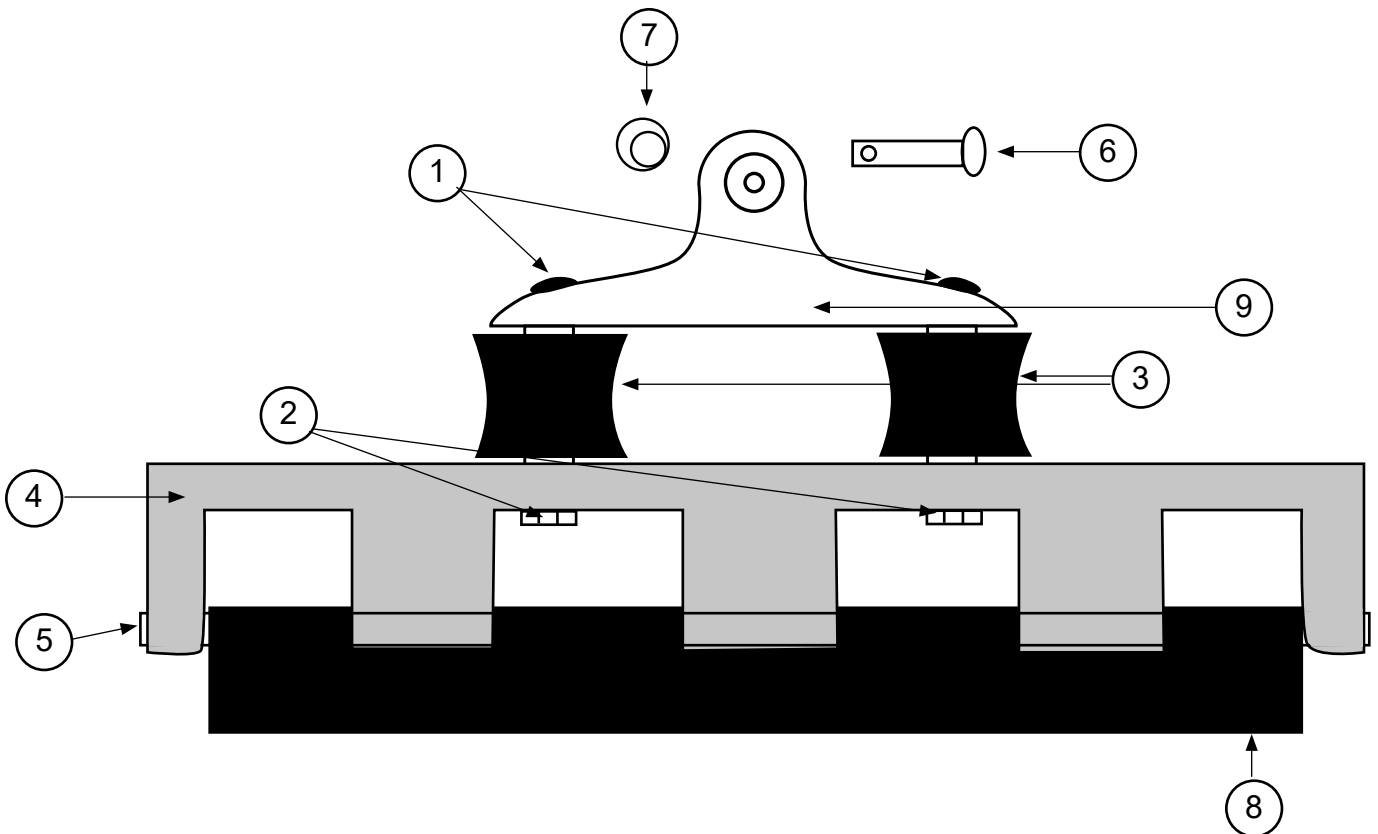

HOBIE CAT DRAGOON CLUB & XTREME

Eclaté des pièces détachées / Illustrated Part Guide / Explosionszeichnung

Chariot SSI / SSI Traveller car / SSI Traveler

N°	Ref	Designation/Description/Beschreibung
	99501524	Chariot SSI / SSI Traveller car / SSI Traveler
1	99220326	Vis / Screw / Schraube SSI
2	18061607	Ecrou / Nut / Mutter SSI
3	18061609	Rea / Sheave / Rolle SSI
4	18061606	Charnière SSI / Hinge SSI / Gleiter-Angel
5	18061603	Axe / Pin / Achse SSI (x5)
6	99220047	Axe percé vit mulet (x5) Clevis pin (x5) Lümmelbeschlag Bolzen (x5)
7	18061605	Anneau brisé / Split ring / Rinsplint (x10)
8	99501522	Glissière / Slider / Gleiter
9	18061611	Plaque Sup SSI / Plate SSI / SSI Platte