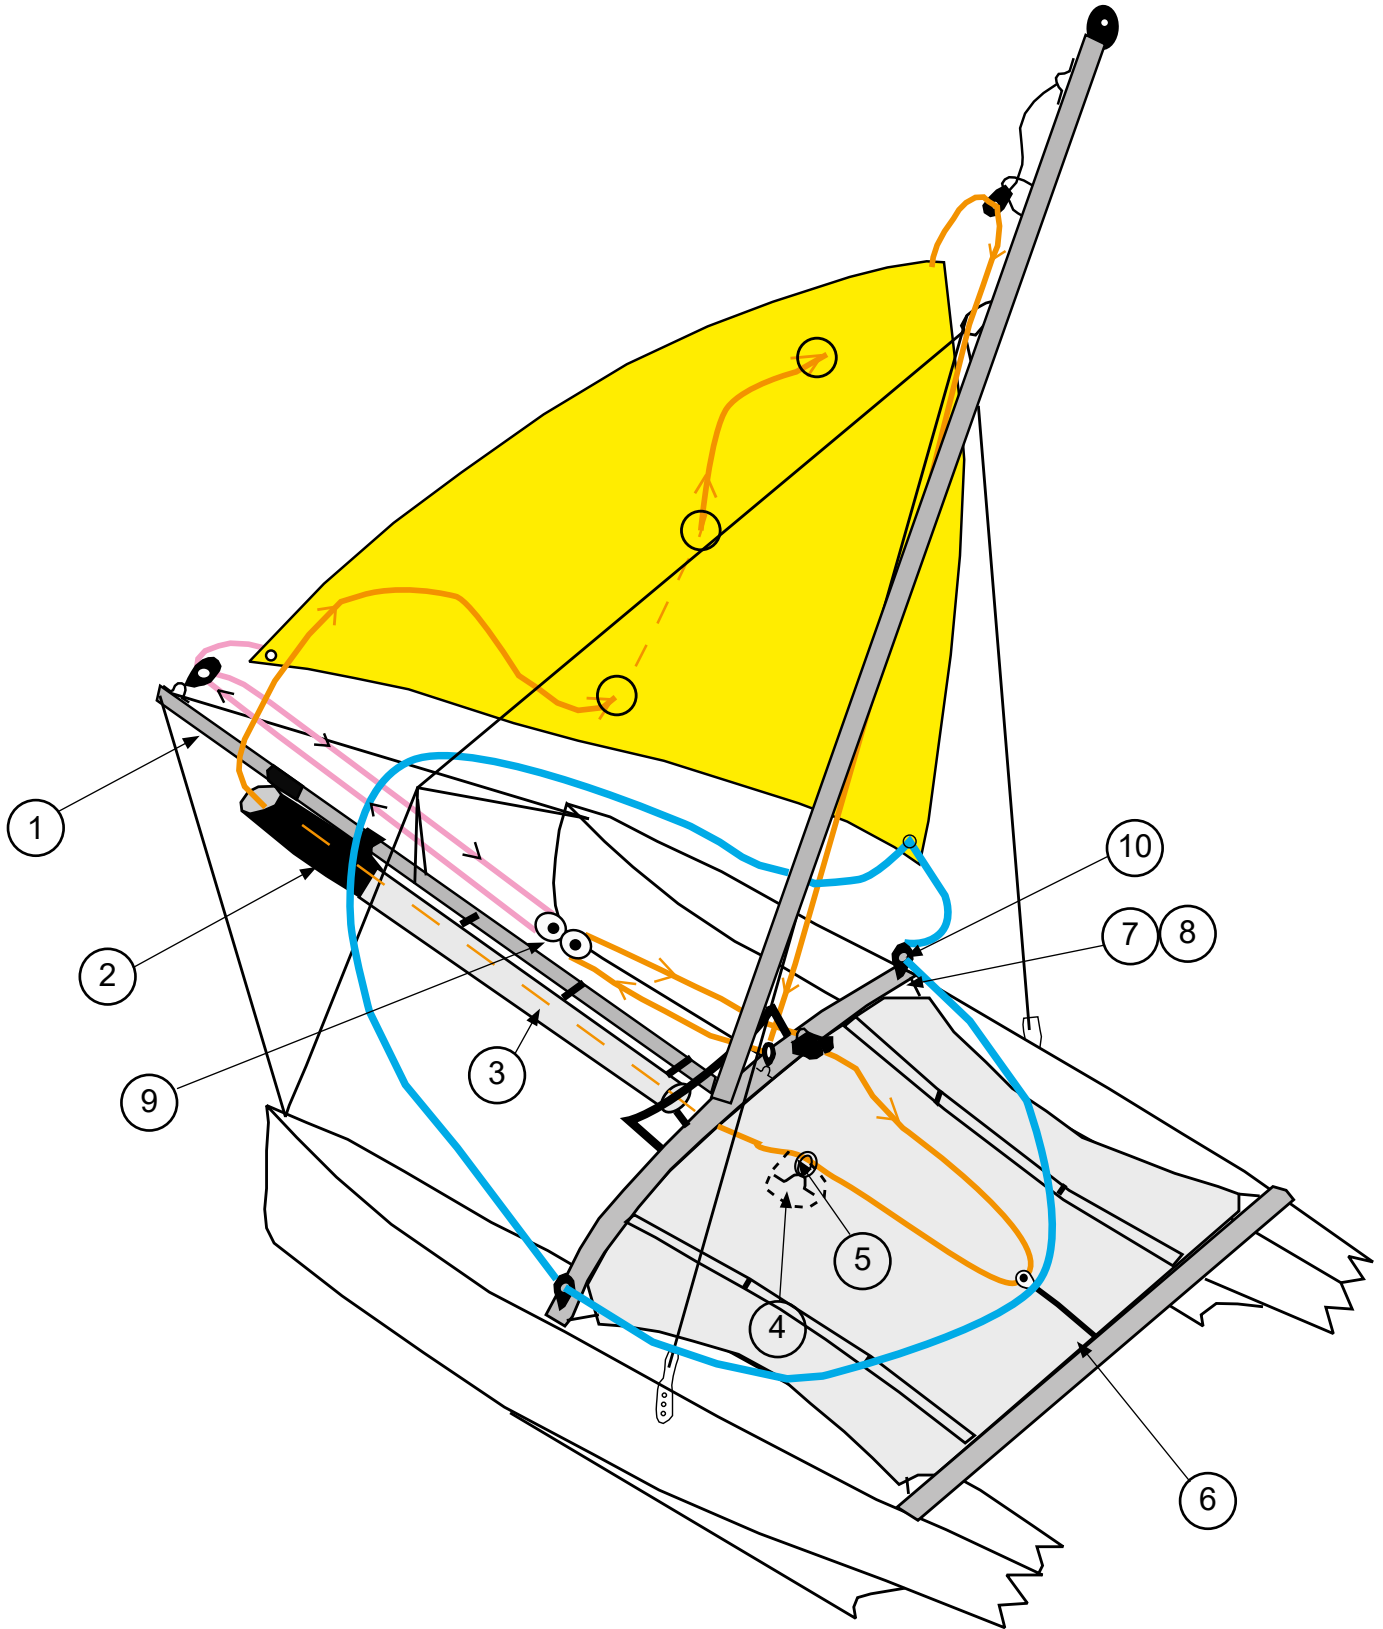

Date : 30 sept. 2019

Update : 13

Page : 29/31

HOBIE CAT DRAGOON XTREME

Eclaté des pièces détachées / Illustrated Part Guide / Explosionszeichnung

Kit Spinnaker Trompette / Trumpet spinnaker kit (Série / Serial / Serien)

N°	Ref	Designation/Description/Beschreibung
1-11	KAVS-DRAG07	Kit de spinnaker trompette sans spi Trumpet spinnaker kit without spi Kit Spikanone ohen Spi
1	13570375	Tangon de spi / Spi boom / Spibaum
2	99267760	Embout trompette de spi / Spinnaker trumpet / Trumpet Spi
	99220101	Vis / Screw / Schraube TCLF 4,8x19
3	99267528	Sac de spi trompette / Trumpet spinnaker bag / Trumpet Spisack
4-11	13570330	Accastillage spi + cordages Spinnaker rig + lines Spinnaker Takelage + Leinen
4-5	18570385	Accastillage trampoline pour spi trompette Trampoline rigging for trumpet spi Trampoline Rig für Trumpet spi
4	99025700	Rondelle Alu 80 mm / Aluminium Washer 80 mm / Alu-Unterliegscheibe 80 mm
5	99500735	Poulie avec ressort et pontet Block w/ spring and pad-eye Block mit Splint und Bügel
	99220326	Vis / Screw / Schraube SSI
	99220015	Ecrou indessérable D5 (x10) Nylstop nut D5 (x10) Selbstsichernde Mutter D5 (x10)
6	18070328	Poulie + sandow drisse de spi Spi halyard block + shock cord Spifallblock + Gummileine
7	99220035	Manille / Shackle / Schäkel D6 (x10)
8	99220057	Pontet / Pad-eye / Bügel D5
9	21060060	Poulie tête à tête / Spi block H232
10	99500117	Poulie winch / Winch block / Knarrblock
	99500755	Ressort plastic / Plastic spring / Plastik Splint
11	13570405	Sac de cordages spi trompette / Line bag spi trumpet / Leinesack spi trumpet
Spinnaker trompette / Trumpet Spinnaker		
	13530210	Spi jaune / Yellow Spinnaker / Spi gelb

HOBIE CAT DRAGON XTREME

Eclaté des pièces détachées / Illustrated Part Guide / Explosionszeichnung

Kit Spinnaker Trompette / Trumpet spinnaker kit (Série / Serial / Serien)