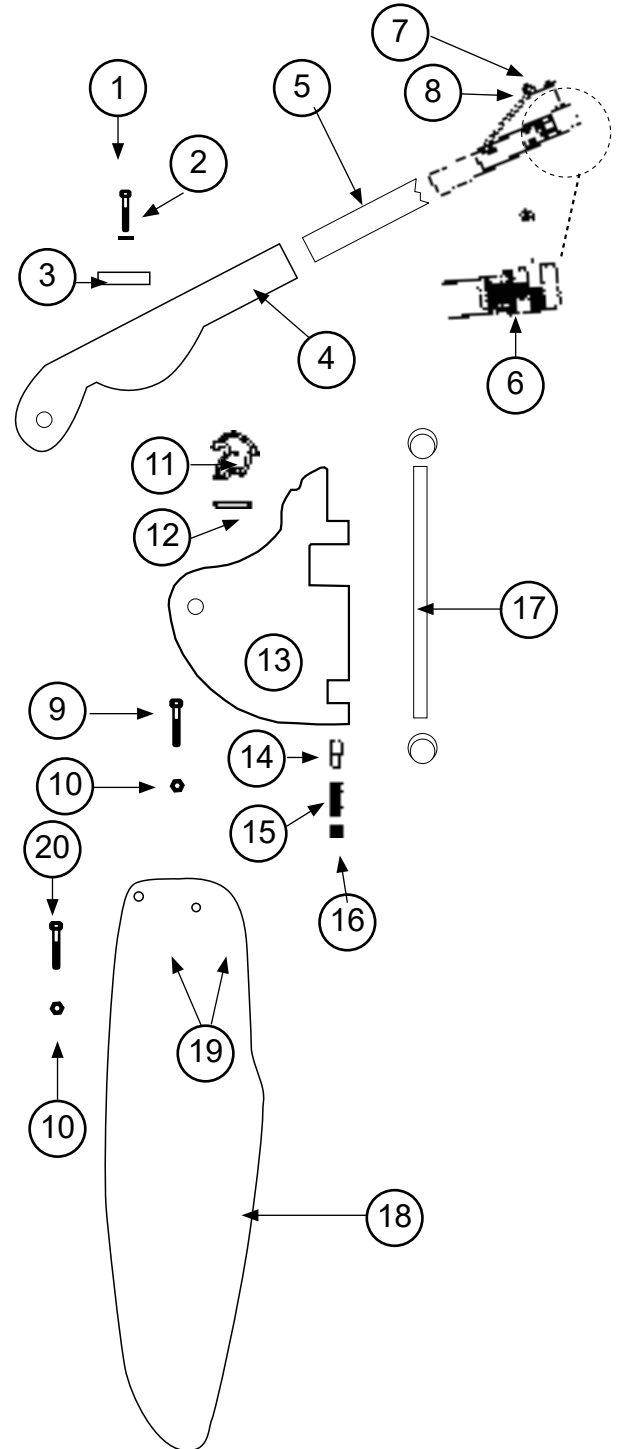

N°	Ref	Designation/Description/Beschreibung
Gouvernail complet / complete rudder assy / Ruderanlage komplett		
1-20	13562125	Droit / Right / Rechts
	13562120	Gauche / Left / Links
Bras de gouv complet / Rudder arm complete / Ruderarm komplett		
1-8	13562150	Droit / Right / Rechts
	13562145	Gauche / Left / Links
1-4	14062130	Casting supérieur monté Upper casting assembly Ruderkopf montiert oben
1	99221123	Vis / Screw / Schraube TH 8x20 casting (x10)
2	99061110	Rondelle plate D8 / Washer / Unterlegscheibe (x10)
3	14061122	Platine dural / Cam stop plate Platine f. oberes Rudergehäuse
4	14000045	Casting supérieur Gouv. Upper rudder casting Oberes Rudergehäuse
5	13562130	Tube de Gouvernail / Tiller tube / Ruderrohr
6	99220164	Embout RACE / Tiller end cap RACE / Pinnenendstück
7	99220161	Clip rapide / Snapp clip (x2)
	99220420	Axe vertical / Vertical pin / Vertikal Schraube (x2)
8	99220435	Sandow / Schock cord / Gummileine
9-16	14062120	Casting inférieur monté Lower casting assembly Ruderkopf montiert unten
9	99220150	Vis / Screw / Schraube TH 8x55 (x10)
10	99220012	Ecrou indessérable D8 (x10) Nylstop nut (x10) Selbstsichernde Mutter (x10)
11	14061180	Came safran / Plastic cam / Rudernock (x10)
12	99220008	Goupille élastique / Maststep pin / Sprengbolzen (x10)
13	14062120	Casting inférieur / Lower casting / Ruderkopf unten
14	14061105	Pene safran / Plunger / Gegenstück Rudernock (x10)
15	99220004	Ressort de Gouv. / Rudder spring / Ruder-Feder (x10)
16	99220006	Vis delrin / Delrin screw / Delrinschraube (x10)
17	16080340	Aiguillot + anneau brisé (x10) Rudder pin + split ring (x10) Rudersbolzen + Ringsplint (x10)
18	99502140	Lame safran / Rudder blade / Ruderblatt WH KNIGHT
19	99502130	Insert / Sheave pin / Bolzen
20	99220003	Vis / Screw / Schraube TH 8x60 (x10)