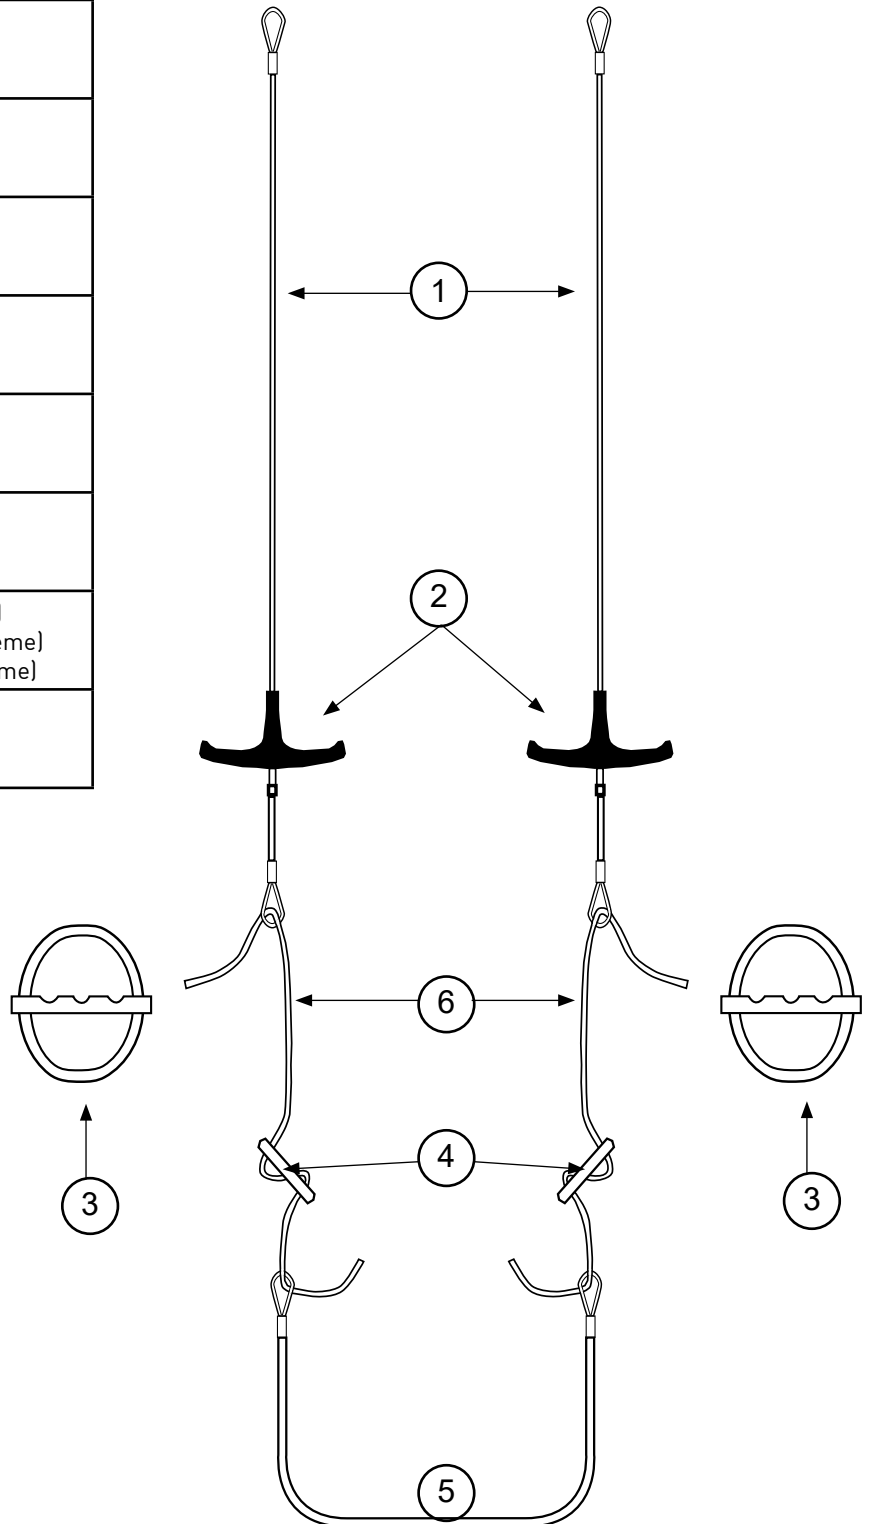

HOBIE CAT DRAGON CLUB & XTREME

Eclaté des pièces détachées / Illustrated Part Guide / Explosionszeichnung

Trapèze / Trapeze / Trapez

N°	Ref	Designation/Description/Beschreibung
	13570501	Jeu de câbles Dragoon Club Wire set Dragoon Club Käbelsatz Dragoon Club
	13570508	Jeu de câbles Dragoon Xtreme Wire set Dragoon Xtreme Käbelsatz Dragoon Xtreme
1-2	13570540	Cable trapèze gainé Coated trapeze wire Trapezkabel überzogen
2	16080552	Poignée de trapèze Trapeze handle Trapezgriff
3	99500020	Poignée J&H (x10) J&H handle (x10) J&H Trapezgriff (x10)
4	18060301	Double anneau (x10) Rope lock (x10) Trapezstopper (x10)
5	13580555	Sandow de trapèze Trapeze shock cord Trapeze Gummileine
6	16080554	Cordage D6 bleu (Club & Xtreme) Trapeze line D6 blue (Club & Xtreme) Trapezleine D6 blue (Club & Xtreme)
	16080558	Cordage D6 vert (Xtreme) Trapeze line D6 green (Xtreme) Trapezleine D6 grün (Xtreme)