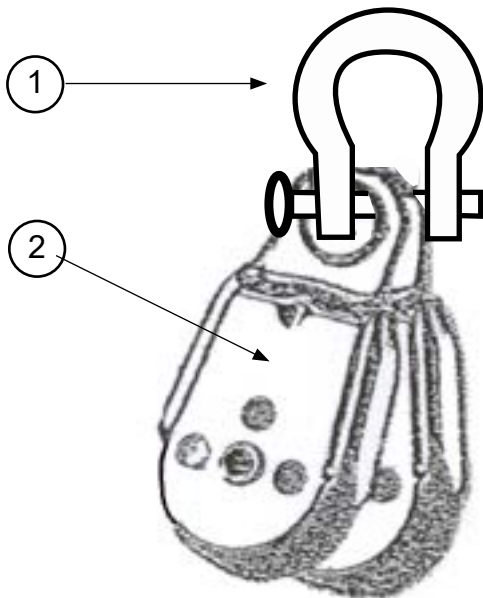

HOBIE CAT DRAGOON CLUB & XTREME

Eclaté des pièces détachées / Illustrated Part Guide / Explosionszeichnung

Foc / Jib / Fock

N°	Ref	Designation/Description/Beschreibung
	13530110	Foc Hobie Dragoon jaune Jib Hobie Dragoon yellow Fock Hobie Dragoon gelb
	13530150	Foc Hobie Dragoon blanc Jib Hobie Dragoon white Fock Hobie Dragoon weiss
	13530160	Foc Hobie Dragoon Tortola Jib Hobie Dragoon Tortola Fock Hobie Dragoon Tortola
1	99220035	Manille / Shackle /Schäkel D6 (x10)
2	16080351	Poulie pt d'écoute de foc Jib clew block Fockumlenblock
	13570430	Ecoute de foc Jib sheet Fockschoot