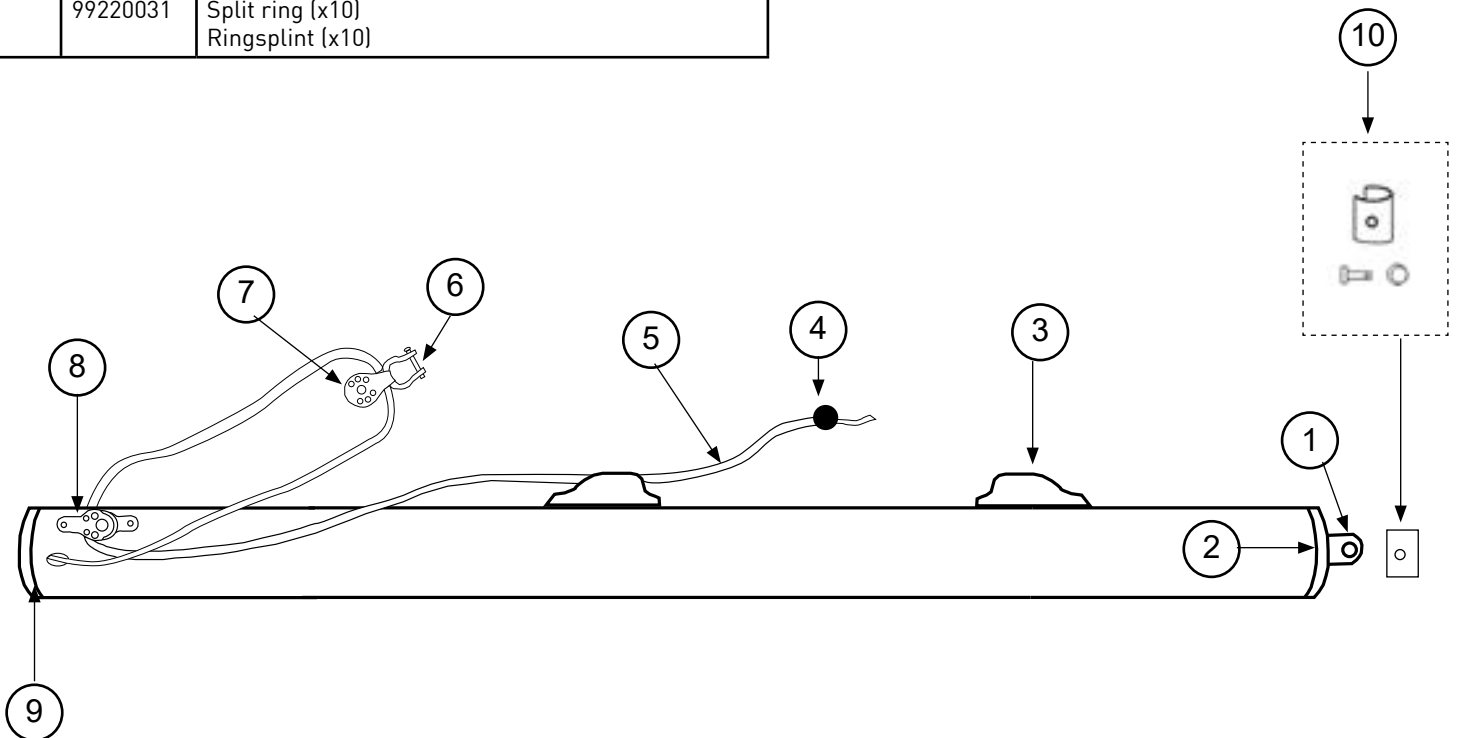

HOBIE CAT DRAGOON XTREME

Eclaté des pièces détachées / Illustrated Part Guide / Explosionszeichnung

Bôme / Boom / Baum

N°	Ref	Designation/Description/Beschreibung
1-9	13512810	Bôme / Boom / Baum complete
1	14011820	Ancrage vit mulot (x5) Gooseneck fastening (x5) Bauteil f. Lümmelbeschlag (x5)
2	17569000	Embout de bôme percé Boom end cap drilled Baumendkappe gebohrt
3	99500540	Taquet coinqueur / Boom cleat / Baumklemme
4	99500103	Boule d'arrêt / Plastic ball stop / Plastikball (x5)
5	99300520	Cordage noir / Black line / Leine schwarz D5
6	18042710	Manille longue / Long shackle / Lange Shäkel
7	99500478	Poulie simple / Single block / Block einzig
8	99500490	Poulie à plat pont / Cheek block / Liegeblock
9	99220202	Bouchon à ailettes / End cap / Endstück D40 (x5)
10	14070351	Charnière vit mulot Hinge vertex assembly. Lümmelbeschlag-Verbindungs kit
	99220034	Axe percé latte ridoir (x10) Clevis pin (x10) Bolzen f. Locheisen gebohrt (x10)
	99220031	Anneau Brisé (x10) Split ring (x10) Ringsplint (x10)