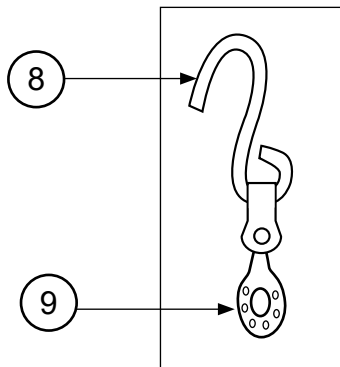

HOBIE CAT DRAGOON XTREME

Eclaté des pièces détachées / Illustrated Part Guide / Explosionszeichnung

Bôme / Boom / Baum

N°	Ref	Designation/Description/Beschreibung
1-9	13512810	Bôme / Boom / Baum complete
1	14011820	Ancrage vit mulot (x5) Gooseneck fastening (x5) Bauteil f. Lümmelbeschlag (x5)
2	17569000	Embout de bôme percé Boom end cap drilled Baumendkappe gebohrt
3	99500540	Taquet coinqueur / Boom cleat / Baumklemme
4	99500103	Boule d'arrêt / Plastic ball stop / Plastikball (x5)
5	99300520	Cordage noir / Black line / Leine schwarz D5
6	18042710	Manille longue / Long shackle / Lange Shäkel
7	99500478	Poulie simple / Single block / Block einzig
8	99500490	Poulie à plat pont / Cheek block / Liegeblock
9	99220202	Bouchon à ailettes / End cap / Endstück D40 (x5)
10	14070351	Charnière vit mulot Hinge vertex assembly. Lümmelbeschlag-Verbindungs kit
	99220034	Axe percé latte ridoir (x10) Clevis pin (x10) Bolzen f. Locheisen gebohrt (x10)
	99220031	Anneau Brisé (x10) Split ring (x10) Ringsplint (x10)

HOBIE CAT DRAGON CLUB & XTREME

Eclaté des pièces détachées / Illustrated Part Guide / Explosionszeichnung

Grand-voile / Main sail / Großsegel

N°	Ref	Designation/Description/Beschreibung
	13530010	GV Hobie Dragoon jaune et rouge Main Hobie Dragoon yellow and red Großsegel Hobie Dragoon gelb und rot
	13530060	GV Hobie Dragoon Tortola Main Hobie Dragoon Tortola Großsegel Hobie Dragoon Tortola
	13530050	GV Hobie Dragoon blanche Main Hobie Dragoon white Großsegel Hobie Dragoon weiss
1-7	13534100	Jeu de lattes / Batten set / Lattensatz EASY
1	13534051	N°1 DRAE 1890 mm
2	13534052	N°2 DRAE 1850 mm
3	13534053	N°3 DRAE 1800 mm
4	13534054	N°4 DRAE 1575 mm
5	13534055	N°5 DRAE 1210 mm
6	13534056	N°6 DRAE 725 mm
7	99500330	Embout latte EASY NP Batten tip EASY NP Lattenkappe EASY NP
8	99500210	Crochet GV/Cunni 6 mm Hook main/cunni 6 mm Haken Großsegel/cunni 6 mm
9	17070160	Poulie étarquage double Twofold block Doppelblock