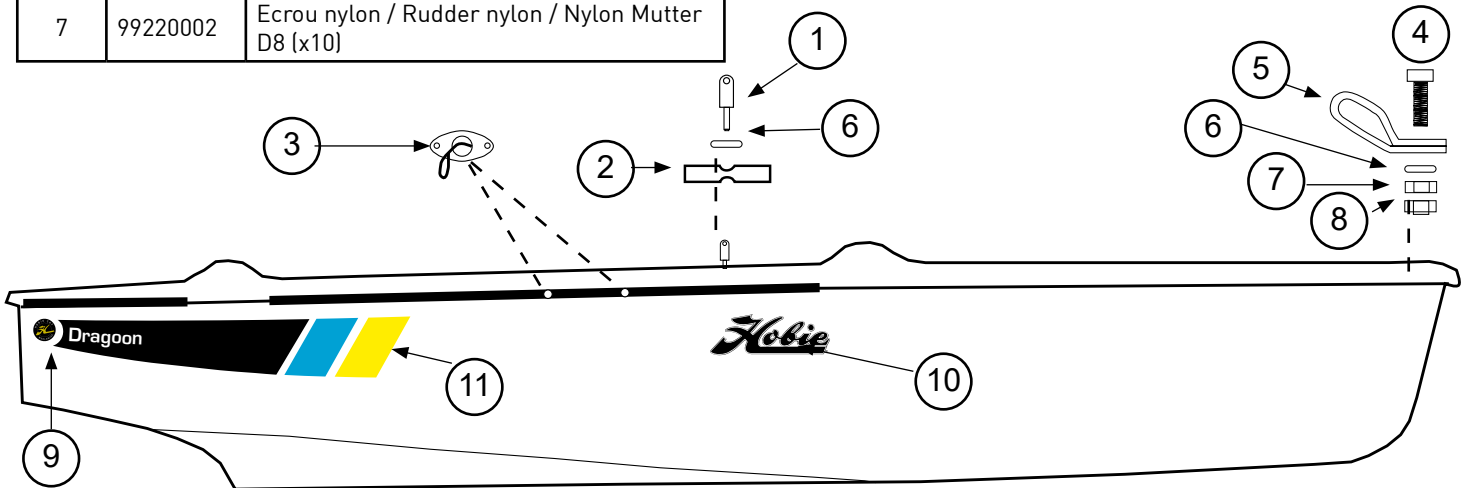

N°	Ref	Designation/Description/Beschreibung
8	99220012	Ecrou indessérable D8 (x10) Nylstop nut D8 (x10) Selbstsichernde Mutter D8 (x10)
	99220205	Pontet / Pad-eye / Bügel
9	79545	Dôme Hobie Gold
10	12440020	Hobie Script 2017
11	99056074	Hobie Dragoon 2017 Gauche / Left / Links
	99056075	Hobie Dragoon 2017 Droit / Right / Rechts
12	13556008	Fémelot + entretoises / Pintle + bushings Ruderbeschlag + bushings
13	99226001	Vis / Screw / Schraube TC 5x40 (x10)
14	99056012	Platine bouch.vidange / Drain plate Platte Ablassschraube
15	99220074	Vis / Screw / Schraube T.TFPZ 3.9x31.7 (x10)
16	99220041	Joint de vidange / Drain gasket / Dichtung Ablassschraube (x10)
17	99220040	Bouchon de vidange + joint / Drain Plug + gasket / Ablassschraube + Dichtung (x10)