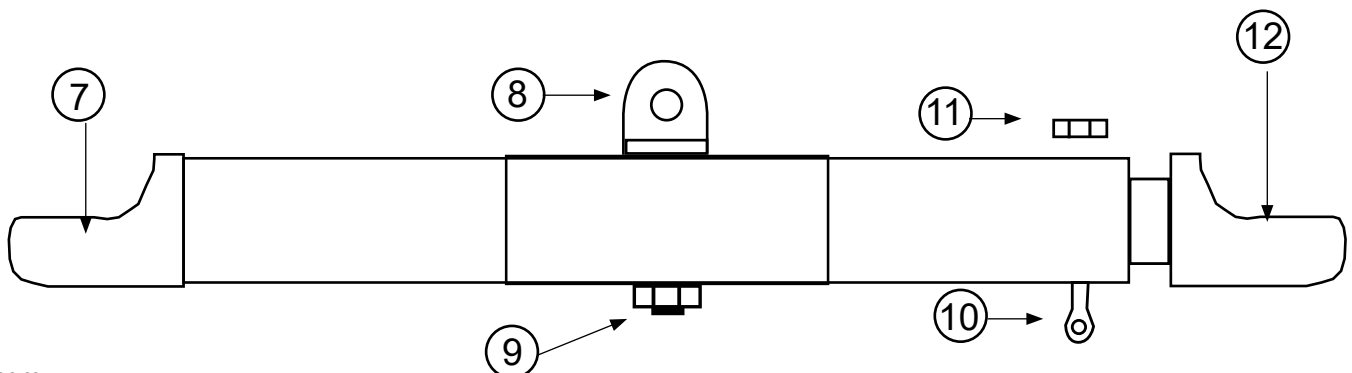

HOBIE CAT DRAGOON CLUB

Eclaté des pièces détachées / Illustrated Part Guide / Explosionszeichnung

Barre d'accouplement / Tiller crossbar / Anlenkstange

N°	Ref	Designation/Description/Beschreibung
7-12	13562200	Barre accoupl.avec renfort (2008) Tiller crossbar with sleeve (2008) Anlenkstange mit Verstärkerung (2008)
1-6	99500380	Kit d'articulation TCM Tiller connector kit TCM Verbindungsgelenk TCM
1	99220116	Vis TH 6 x 55 / TH screw / TH Schraube (x10)
2	99220032	Rondelle inox (x10) Stainless washer (x10) Unterlegscheibe (x10)
3	99220029	Demi-bille nylon (x20) Half ball nylon (x20) Nylon Halbkugel (x20)
4	99500331	Demi-pallier / Rubber spacer / Distanzhülse
5	99500335	Ressort TCM (x10) TCM spring (x10) TCM-Feder (x10)
6	99220019	Ecrou indessérable D6 (x10) Nylstop nut D6 (x10) Selbstsichernde Mutter D6 (x10)
7	99000005	Embout à rotule / Tiller End Cap / Pinnenendstück
8	99221301	Vis violon / Violon screw / Bügel Schraube
9	99220012	Ecrou indessérable D8 (x10) Nylstop nut D8 (x10) Selbstsichernde Mutter D8 (x10)
10	99220010	Vis manillon (x2) Tiller adjusting screw (x2) Schraube (x2)
11	99220011	Ecrou HU D8 / Nut HU D8 / Mutter HU D8
12	99000010	Coulisseau réglage barre d'accouplement Adjustable Tiller end cap Eingerichtet Gleiter
	99210001	Pop TB 4,8 x 10 (x10)
	99216010	Pop TB 4,8 x 11 (x 10)