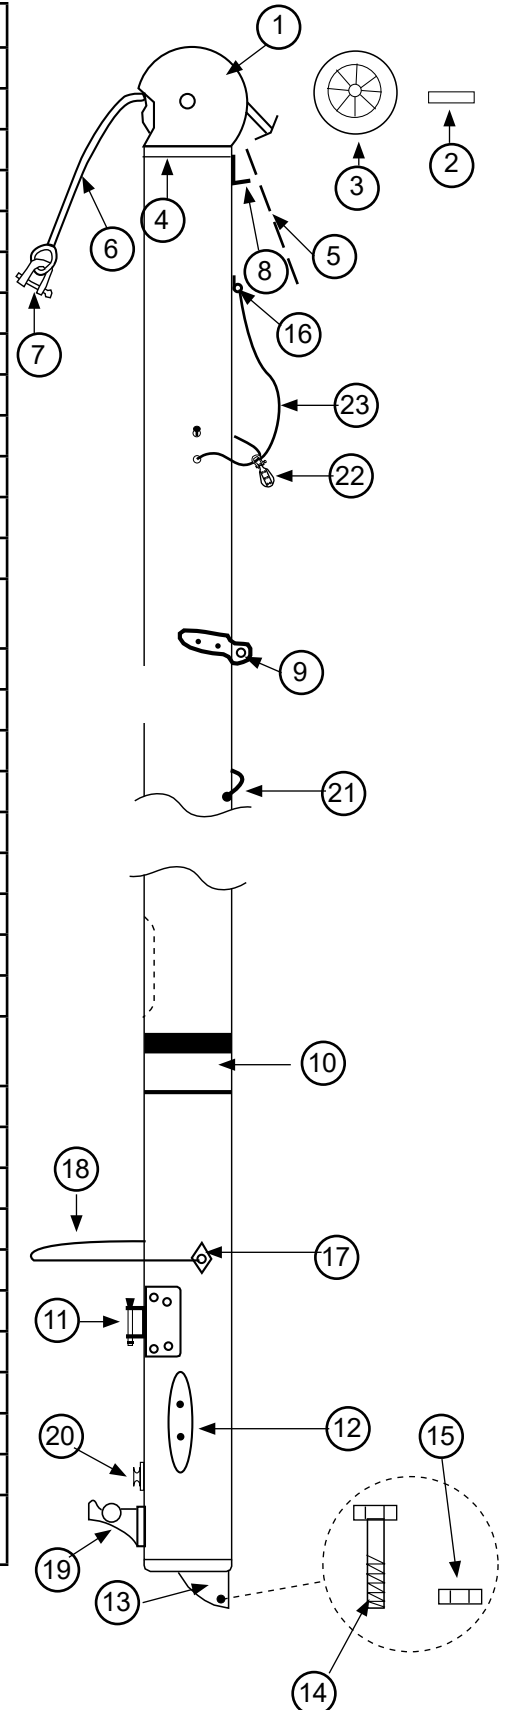

N°	Ref	Designation/Description/Beschreibung
	13542730	Mât 1 pièce/1-piece Mast/1-teiliger Mast 2005
	13542740	Mât 2 pièces/2-piece mast/2-teiliger Mast 2005
1-3	14042710	Tête de mât complète / Mast head complete / Mastkopf komplett
1	14000015	Tête de mât noire / Black mast head / Mastkopf schwarz
2	14041713	Axe tête de mât / Sheave pin mast head / Bolzen Mastkopf (x5)
3	14041712	Rea nylon tête de mat / Mast head nylon sheave / Mastkopffrolle
4	14042720	Sceau Mât plastic / Mast plug nylon / Mast Abdichtung Nylon
5	13541750	Drisse câble GV / Main halyard wire / Grossfall Kabel
6	13570460	Drisse cordage / Main halyard rope / Großfall
7	99220035	Manille / Shackle / Schäkel D6 (x10)
8	14041721	Hook de drisse / Halyard hook / Fallhaken
9	14041722	Ferrure capelage / Mast tang / Mastbeschlag
10	14041723	Autocollant de sécurité / Mast caution label / Sicherheitsaufkleber
11	18011865	Embase de vit mulot / Gooseneck base / Lümmelbeschlag-Verbindung
	99220311	Vis /screw / Schraube TH 6x35 (x10)
	99220019	Ecrou nylstop / Nylstop nut / Selbstsichernde Mutter D6 (x10)
12	99220050	Taquet de drisse /Halyard cleat / Niederholer Mastklemme (x10)
	99220196	Vis / Screw / Schraube TFBF 4X20
	99220052	Ecrou carré / Square nut / Quadratische Mutter
13	13600010	Base mât noire / Black mast base / Mastfuss schwarz
14	99220116	Vis / Screw / Schraube TH 6x55 (x10)
15	99220019	Ecrou nylstop / Nylstop nut / Selbstsichernde Mutter D6 (x10)
16	99220238	Ferrure fixation spi / Mast spi fitting
17	18062717	Plaque de compression / Mast rotator compression plate / Rotationsarm-Mastplatte
	14041780	Entretoise de mât / Tube /Rohr 70 mm
	99220021	Vis / Screw / Schraube TH 8x90
	99220012	Ecrou / Nut / Mutter D8 (x10)
18	17060302	Bras de rotation / Rotation arm / Rotationarm
19	99500101	Tourelle cuni / Cunningham cam cleat / Cunningham Drehklemme
20	99500126	Poulie de mât / Mast block / Mast Block
21	99220215	Pontet coque trav / Pad eye hull bar / Bügel rumpf holm
22	99500114	Poulie simple / Single Block / Block einzig H 82 29 mm
	99220036	Manille / Shackle / Schäkel D4 (x10)
23	99300510	Cordage noir / Black Line / Leine schwarz Dynema D4
	99210050	Bouchons étanches / Waterproof plugs / Wasserdicht-Dichtungen (x10)