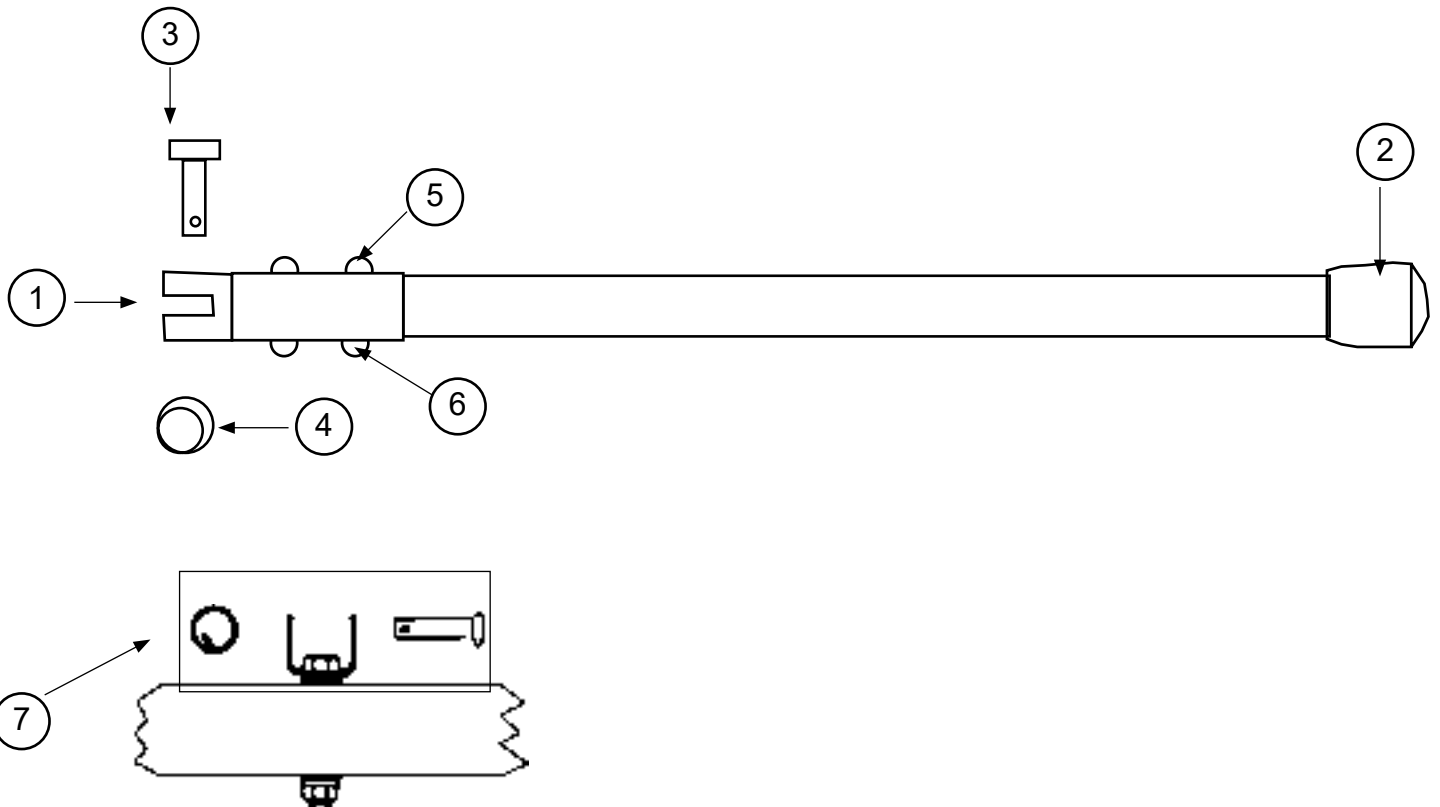

HOBIE CAT DRAGOON CLUB & XTREME

Eclaté des pièces détachées / Illustrated Part Guide / Explosionszeichnung

Stick / Tiller extension / Pinnenausleger

N°	Ref	Designation/Description/Beschreibung
1-6	13562305	Stick Alu / Alu tiller extension / Alu Pinne
1	14061320	Chape d'articulation stick (x2) Hinge (x2)
2	14061310	Embout stick fibre (x10) Fiberglass extension tip (x10) Pinnenendstück Fiberglas (x10)
	14061315	Embout stick alu (x10) Aluminium extension tip (x10) Pinnenendstück Aluminium (x10)
3	14061240	Axe percé art. stick (x10) Clevis pin (x10) Bolzen Pinnengelenk (x10)

N°	Ref	Designation/Description/Beschreibung
4	99220031	Anneau brisé (x10) Split ring (x10) Ringsplint (x10)
5	99220014	Vis / Screw / Schraube TH 5 x 25 (x10)
6	99220015	Ecrou indessérable 5 (x10) Nylstop nut 5 (x10) Selbstsichernde Mutter 5 (x10)
7	99501310	Kit articulation stick télescopique Telescopic tiller extension art. kit Teleskop-Pinne Verbindungsgelenk