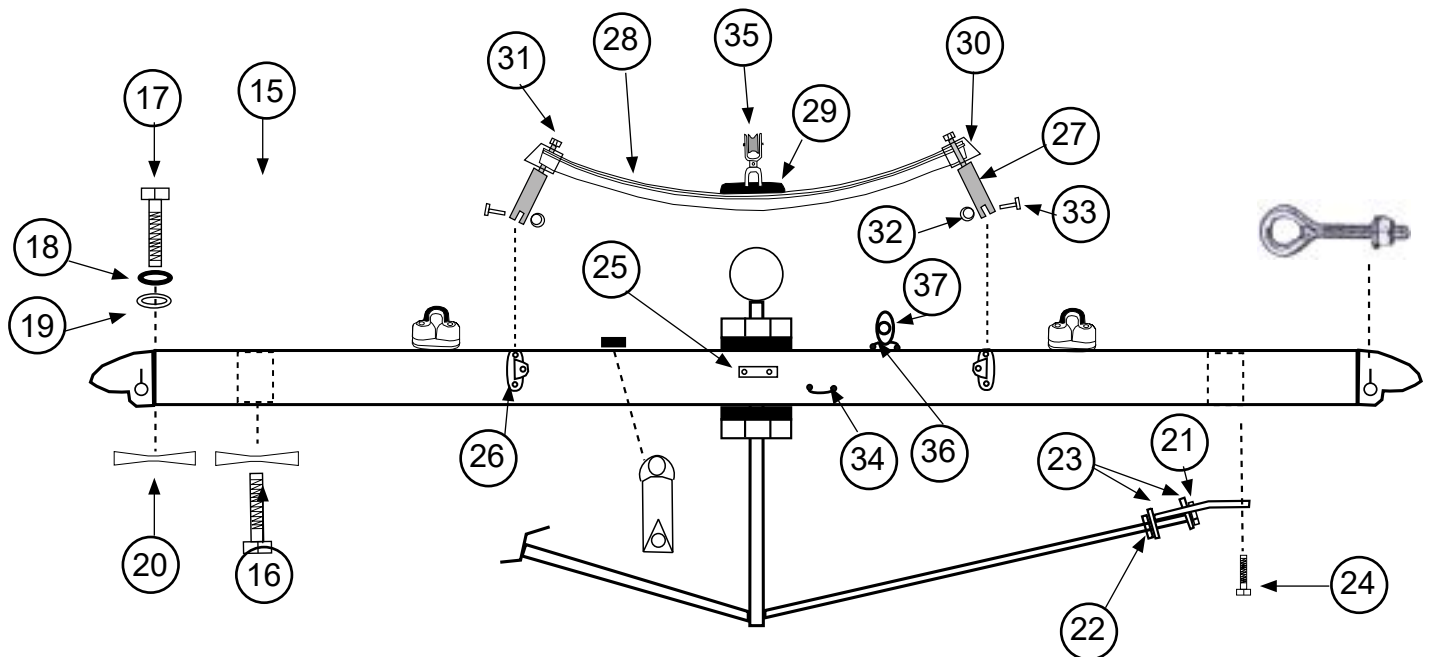

N°	Ref	Designation/Description/Beschreibung	N°	Ref	Designation/Description/Beschreibung
15	17220050	Vis / Screw / Schraube TCHC 8X80	27	99000211	Support aluminium long Track support alu (long) Schienenstutze (lang)
16	13565005	Support de fixation percé Fixation bar drilled Unterstützung gebohrt	28	99500860	Rail de foc incurvé Curved track Fockschiene (gebogen)
17	99220016	Vis / Screw / Schraube TCHC 8X60	29	99500810	Chariot de foc / Jib car / Focktraveller
18	99061110	Rondelle / washer / Unterlegscheibe inox D8 (x10)	30	99500870	Kit embout de rail End stop kit Fockwagenstopper
19	99220053	Rondelle / Washer / Unterlegscheibe Nylon D8 (x10)	31	99220332	Vis / Screw / Schraube TH 5x35 (x10)
20	13565010	Support de fixation fileté Fixation bar threaded Unterstützung gewind	32	99220031	Anneau brisé / Ring clip / Ringsplint (x10)
21	99220302	Ecrou indessérable D10 (x10) Nylstop nut D10 (x10) Selbstsichernde Mutter D10 (x10)	33	99220047	Axe percé 5x20 (x5) Clevis pin 5x20 (x5) Bolzen gebohrt 5x20 (x5)
22	99220009	Ecrou / Nut / Mutter HU D10 (x10)	34	60010950	Pontet nylon Nylon eye strap Nylon-Guseisenbeschlag
23	99220059	Rondelle / Washer / Unterlegscheibe Nylon D10 (x10)	35	99500850	Poulie simple /Single block /Blok einzig Carbo
24	99220145	Vis / Screw / Schraube TH 8X90	36	99220205	Pontet bas / Pad-eye / Bügel
25	16056025	Articulation tangon (option) (x5) Spi boom fixation (option) (x5) Spibaum Befestigung (option) (x5)	37	99500478	Poulie simple micro Single block micro Block einzig micro
26	99000200	Base support inox Track support bracket Fußschienenstutze