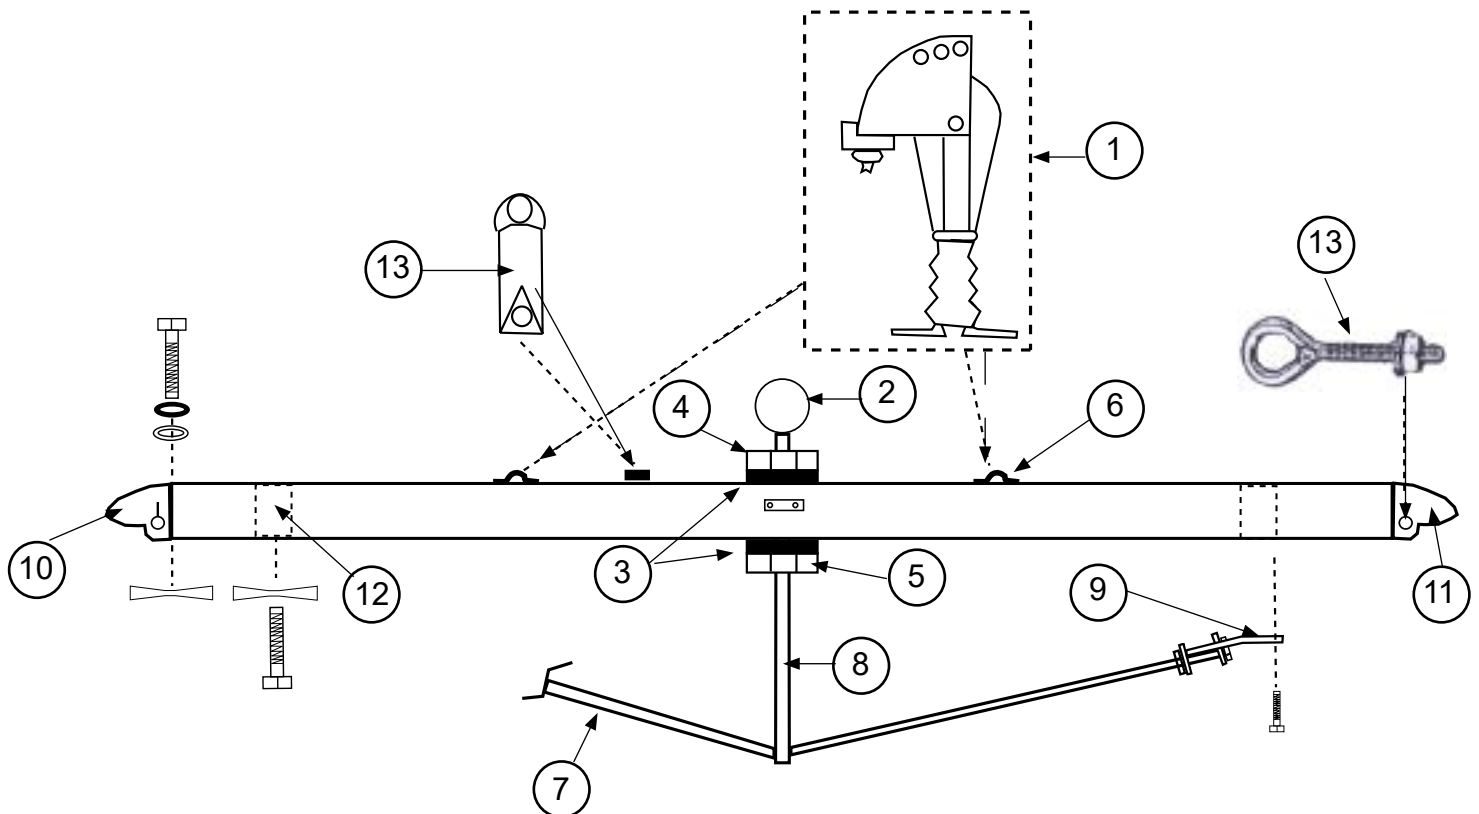

N°	Ref	Designation/Description/Beschreibung
8	14562680	Etai de martingale percé Dolphin striker post Dolphin-Striker gebohrt
9	15063000	Fixation martingale Tensioner rod fastening Unterzug-Verbindung
10	13500010	Casting avant droit / arrière gauche Casting front right / rear left Gusteil vorne rechts / hinten links
11	13500020	Casting avant gauche / arrière droit Casting front left / rear right Gusteil vorne links / hinten rechts
12	13500030	Casting intérieur D10 Inboard casting Gußteil innen
13	99500416	Conduit coinqueur / Cleat / Klemme
	99220375	Vis / Screw / Schraube T.TF Pozi 3,9x16
13	99220134	Boulon à oeil / Eye Bolt / Augenbolzen D6
	99220019	Ecrou / Nut / Mutter D6