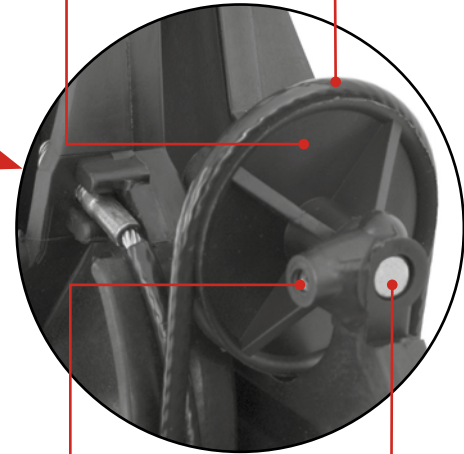

81110001 AXE DE POULIE

53170020 VIS REGLAGE