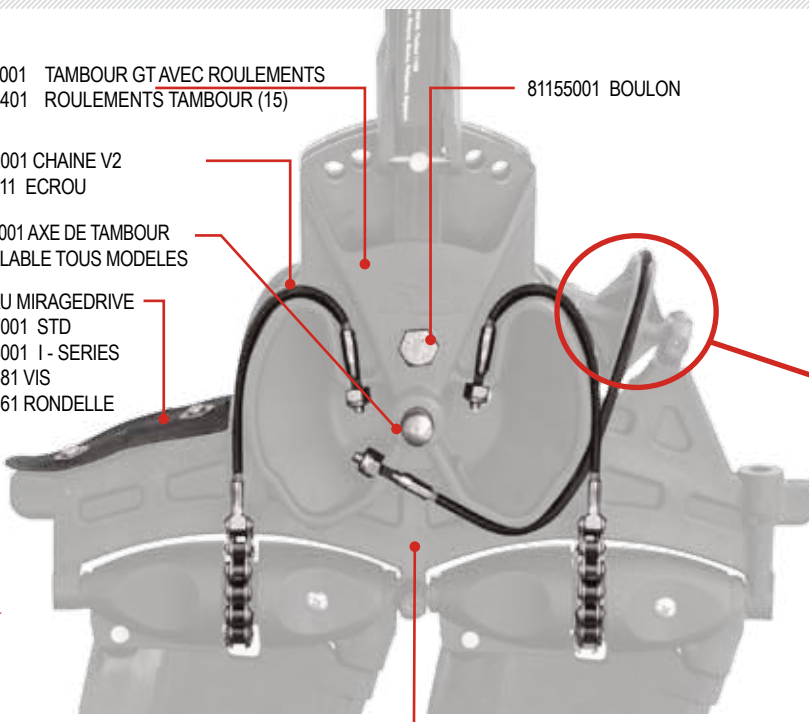

- 81175001 TAMBOUR GT AVEC ROULEMENTS
- 81156401 ROULEMENTS TAMBOUR (15)
- 81155001 BOULON

- 81202001 CHAINE V2
- 8050111 ECROU

- 81090001 AXE DE TAMBOUR V2 VALABLE TOUS MODELES

- SCEAU MIRAGEDRIVE
- 81037001 STD
- 81038001 I - SERIES
- 8031581 VIS
- 8080461 RONDELLE

81095001 AXE ALIGNEMENT DRIVE 2012+

HOBIE MIRAGEDRIVE "V2" / "GT"

- 81121001 POULIE TRANSMISSION GT AVEC ROULEMENTS
- 81156201 ROULEMENTS (12)
- 81203001 CABLE TRANSMISSION V2 (18.5")
- 8050111 ECROU