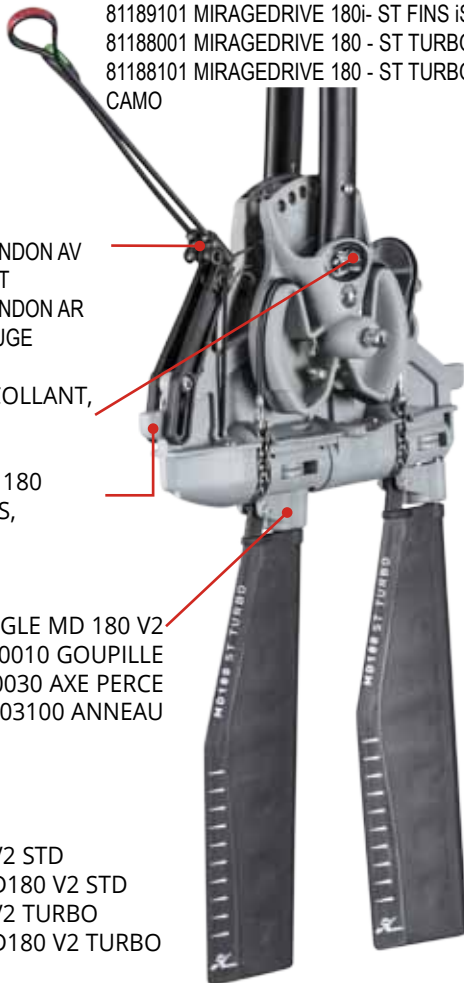

HOBIE MIRAGEDRIVE 180

- 81189001 MIRAGEDRIVE 180 - ST FINS
- 81189101 MIRAGEDRIVE 180i - ST FINS iSeries
- 81188001 MIRAGEDRIVE 180 - ST TURBO FINS
- 81188101 MIRAGEDRIVE 180 - ST TURBO FINS CAMO

- 81486021 SHIFTER & JEU TENDON AV
- 81000801 STICKER - AV, VERT
- 81491021 SHIFTER & JEU TENDON AR
- 81000901 STICKER - AR, ROUGE

- 72545001 DOME AUTOCOLLANT, MD180

- 81527002 SUPPORT MD 180 INCLUT PIGNONS, CAGES, SHIFTERS ET TIGES V2

- 81503002 TRINGLE MD 180 V2
- 91610010 GOUPILLE
- 8020030 AXE PERCE
- 81503100 ANNEAU

- 81520002 TIGE MD180 V2 STD
- 81500002 NAGEOIRE MD180 V2 STD
- 81529002 TIGE MD180 V2 TURBO
- 81501002 NAGEOIRE MD180 V2 TURBO