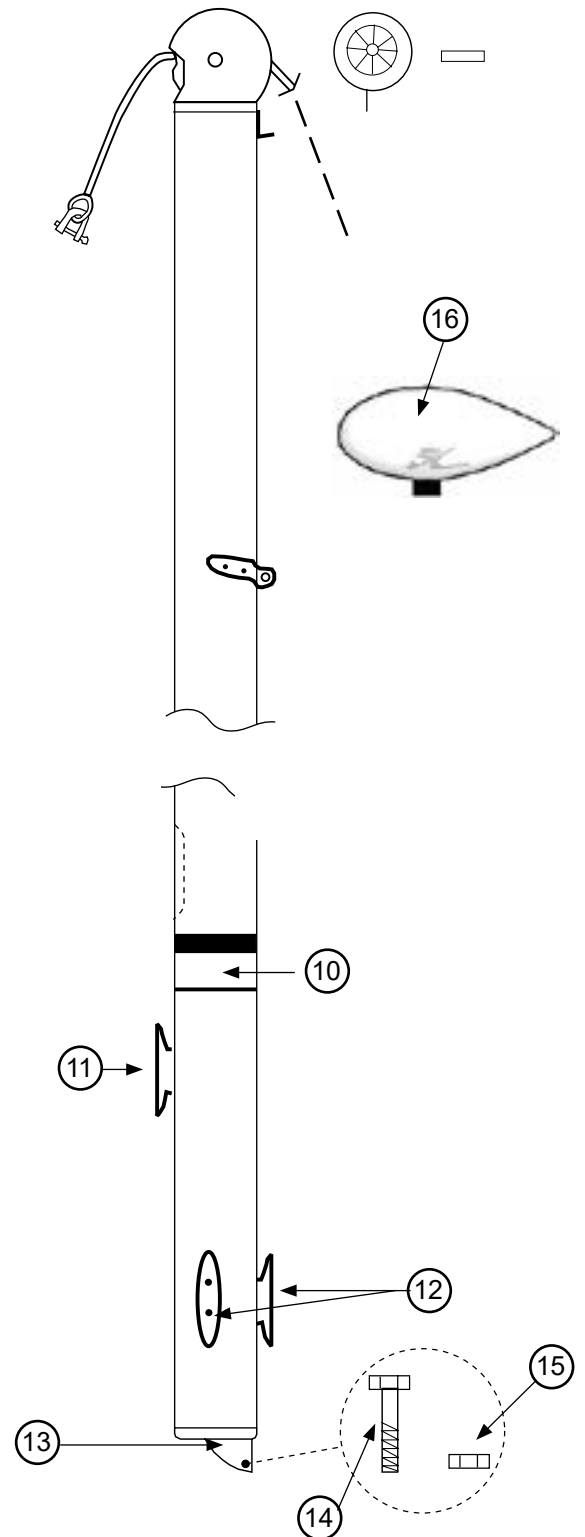

HOBIE CAT 15 CLUB

Eclaté des pièces détachées / Illustrated Part Guide / Explosionszeichnung

Mât / Mast

N°	Ref	Designation/Description/Beschreibung
10	14041723	Autocollant de sécurité Mast caution label Sicherheitsaufkleber
11	14041715	Taquet étarq amure (x10) Downhall cleat (x10) Klampe (x10)
12	99220050	Taquet de drisse (x10) Halyard cleat (x10) Niederholer Mastklemme (x10)
13	14500010	Base mât noire 2004 Black mast base 2004 Mastfuss schwarz 2004
14	99220116	Vis / Screw / Schraube TH 6x55 (x10)
15	99220019	Ecrou indessérable D6 (x10) Nylstop nut (x10) Selbstsichernde Mutter (x10)
16	KFGM	Flotteur de mât Mast floating device Mastkopfschwimmer
	99210050	Bouchons étanches (x10) Waterproof plugs (x10) Wasserdicht-Dichtungen (x10)