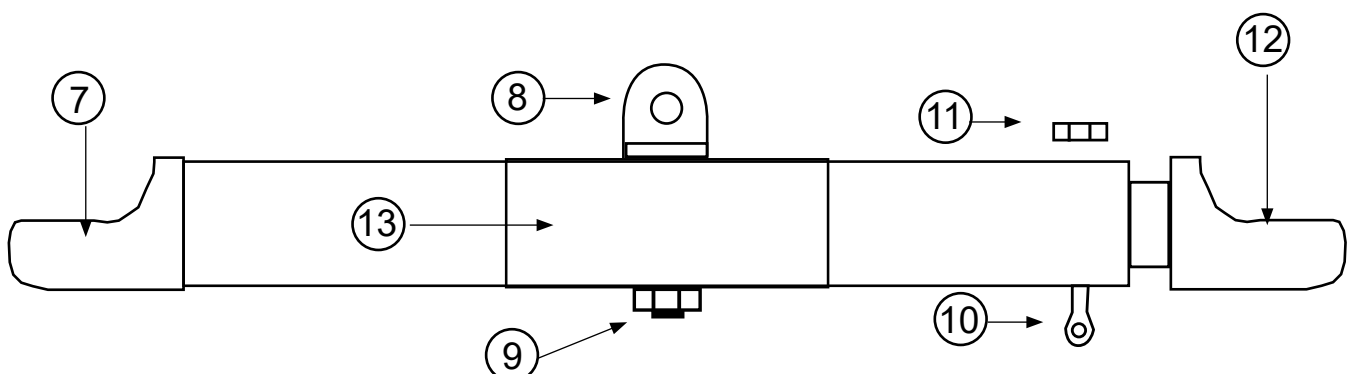

HOBIE CAT 15 CLUB

Eclaté des pièces détachées / Illustrated Part Guide / Explosionszeichnung

Barre d'accouplement / Tiller crossbar / Anlenkstange "EASYLOCK"

N°	Ref	Designation/Description/Beschreibung
	15062200	Barre accoupl.avec renfort (2008) Tiller crossbar with sleeve (2008) Anlenkstange mit Verstärkerung (2008)
1-6	99500380	Kit d'articulation TCM Tiller connector kit TCM Verbindungsgelenk TCM
1	99220116	Vis TH 6 x 55 / TH screw / TH Schraube (x10)
2	99220032	Rondelle inox (x10) Stainless washer (x10) Unterlegscheibe (x10)
3	99220029	Demi-bille nylon (x20) Half ball nylon (x20) Nylon Halbkugel (x20)
4	99500331	Demi-pallier / Rubber spacer / Distanzhülse
5	99500335	Ressort TCM / TCM spring / TCM-Feder (x10)
6	99220019	Ecrou indessérable D6 / Nylstop nut D6 (x10) / Selbstsichernde Mutter D6 (x10)
7	99000005	Embout à rotule / Tiller End Cap / Pinnenendstück
8	99221301	Vis violon / Violon screw / Bügel Schraube
9	99220012	Ecrou indessérable D8 / Nylstop nut D8 / Selbstsichernde Mutter D8 (x10)
10	99220010	Vis manillon / Tiller adjusting screw/Schraube (x2)
11	99220011	Ecrou HU D8 / Nut HU D8 / Mutter HU D8
12	99000010	Coulisseau réglage barre d'accouplement / Adjustable Tiller end cap / Eingerichtet Gleiter
13	99100057	Renfort externe alu / Alu external reinforcement
	99230060	Renfort interne alu / Alu internal reinforcement
	99210001	Pop TB 4,8 x 10 (x10)
	99216010	Pop TB 4,8 x 11 (x 10)