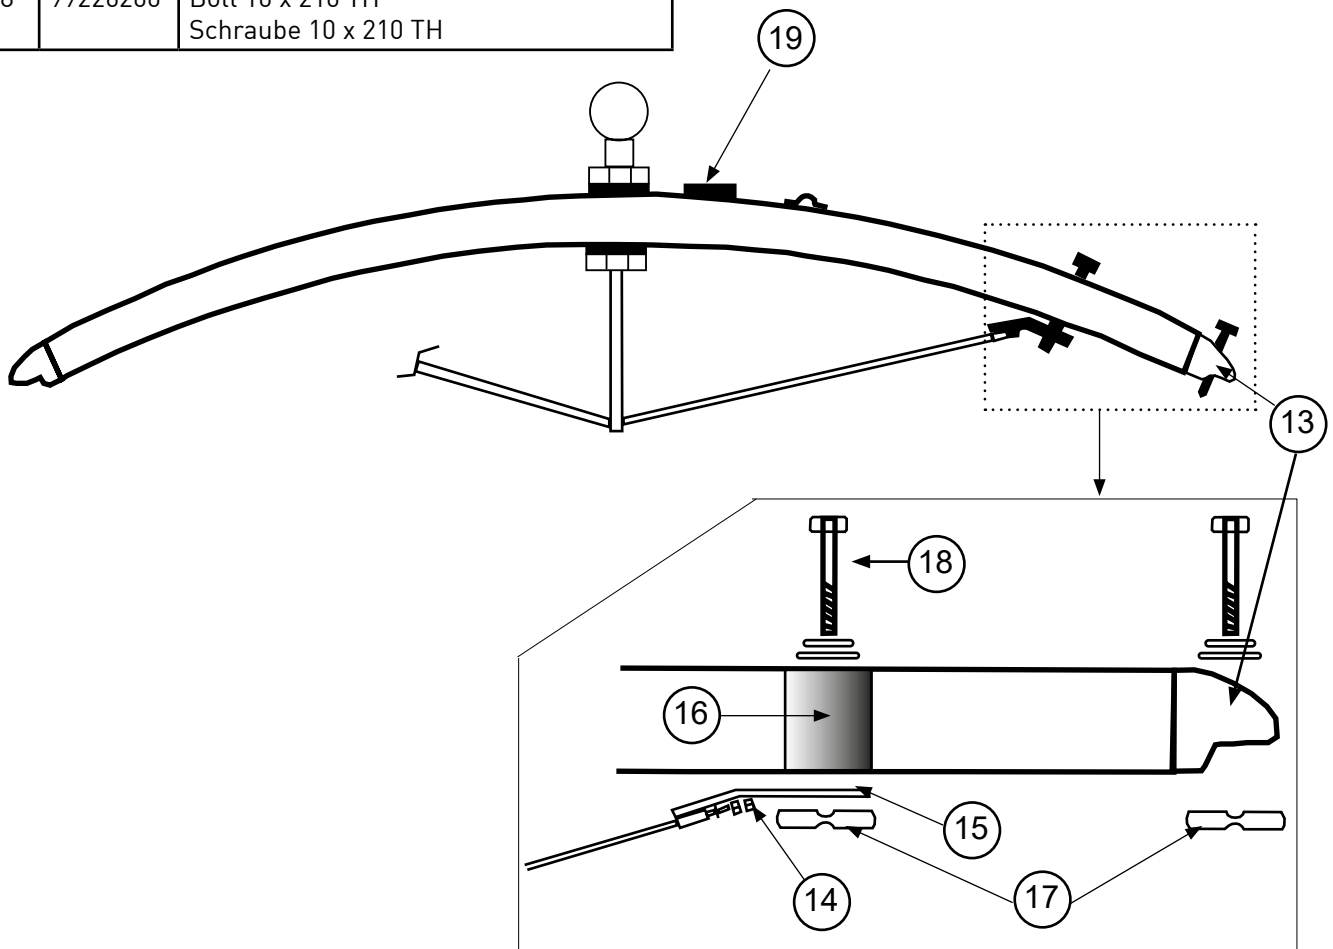

HOBIE CAT 15 CLUB

Eclaté des pièces détachées / Illustrated Part Guide / Explosionszeichnung

Traverse avant / Front crossbar / Vorderholm

(Vue avant / Front view)

N°	Ref	Designation/Description/Beschreibung
13	13500020	Casting avant gauche Casting front left Gusteil vorne links
14	99220302	Ecrou indessérable D10 (x10) Nylstop nut D10 (x10) Selbstsichernde Mutter D10 (x10)
15	99220145	Vis TFF 6x25 (x10) Screw TFF 6x25 (x10) Schraube TFF 6x2522 (x10)
	99220070	Ecrou HU D6 /Nut HU D6 /Mutter HU D6
16	99301710	Renfort de traverse Crossbar reinforcement Holm-Verstärkung innen
17	15056060	Support fixation Anchor bar Püttingeisen
18	99226200	Vis 10 x 210 TH Bolt 10 x 210 TH Schraube 10 x 210 TH

N°	Ref	Designation/Description/Beschreibung
Option Foc Enrouleur		
19	99500416	Taquet enrouleur noir Roller jib cleat black Rollflock-Klemme schwarz
	99220375	Vis / Screw / Schraube T.TF Pozi 3,9x16