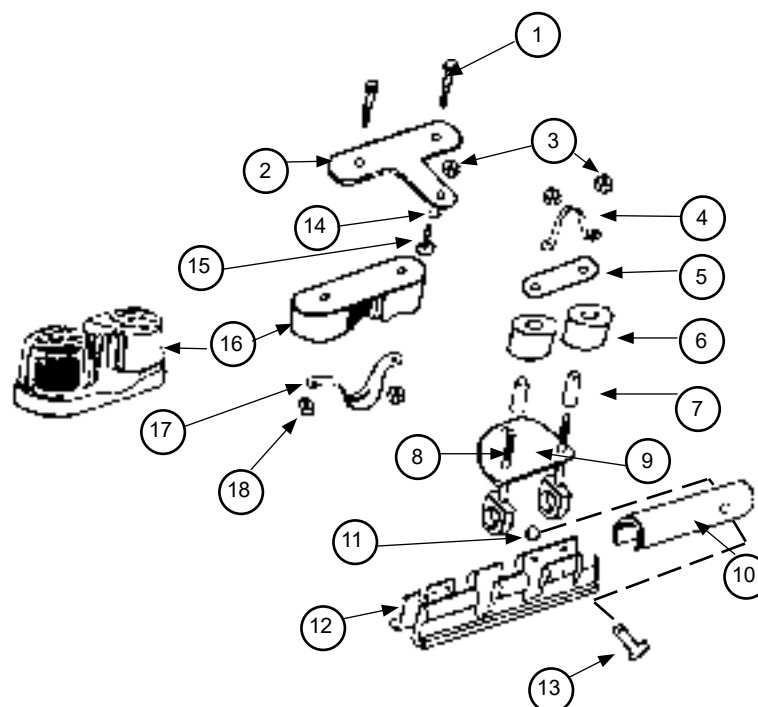

HOBIE CAT 15 CLUB

Eclaté des pièces détachées / Illustrated Part Guide / Explosionszeichnung

Chariot CCT / CCT traveller car / CCT Traveler

N°	Ref	Designation/Description/Beschreibung
	15080310	Chariot CCT / CCT Traveller car / CCT Traveler
1	99220089	Vis taq.coinceur / Screw stainless / Schraube Klemme -TBF 4X40 (x10)
2	14070316	Platine articulée / Deck plate / Bewegliche Platte
3	99220019	Ecrou ind. 6 / Nut nylstop 6 / Mutter 6 (x10)
4	99220215	Pontet / Pad-eye / Bügel (x10)
5	14070322	Platine support réa / Sheave plate / Platte Hinten CCT rolle
6	14070111	Réa nylon / Nylon sheave / Rolle nylon
7	99220013	Entretoise CCT / Stainless bushing / Querriegel CCT (x2)
8	99220024	Vis violon / Violon screw / Bügelschraube CCT
9	14070321	Platine fixe / Car sub plate / Platte CCT
10	14070355	Axe Tube CCT / Axle tube CCT / Röhre f. Bolzen CCT (x5)
11	99220031	Anneau brisé / Split ring / Ringsplint (x10)
12	14070356	Demi-glissière / half slide / Halbgleiter (x10)
13	99220047	Axe percé vit mullet / Clevis pin / Lümmelbeschlag Bolzen (x5)
14	14070317	Rondelle Teflon / Teflon washer / Unterlegscheibe Teflon (x10)
15	99220017	Vis Trl poelier art. / Swing arm pivot screw / Gelenkschraube CCT (x10)
16	99500349	Taquet Cammatic / Cam cleat / Kugelklemme H150 (x5)
17	14070323	Pontet CCT / Eye strap CCT / Bügel CCT (x10)
18	99226003	Ecrou indessérable D4 / Nylstop nut D4/ Selbstsichernde Mutter D4 (x2)