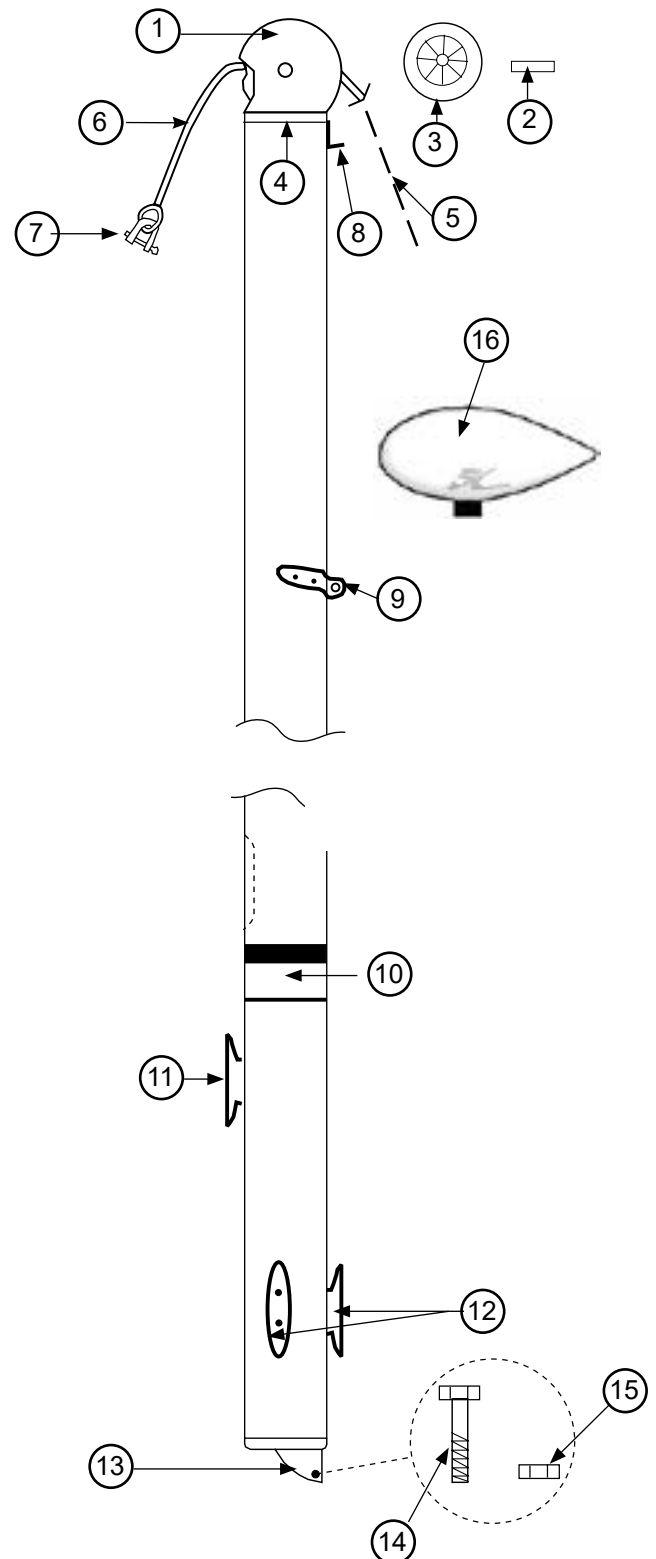

HOBIE CAT 15 CLUB

Eclaté des pièces détachées / Illustrated Part Guide / Explosionszeichnung

Mât / Mast

N°	Ref	Designation/Description/Beschreibung
	15542700	Mât 1 pièce/1-piece Mast/1-teiliger Mast
	15542715	Mât 2 pièces/2-piece mast/2-teiliger Mast
	15570700	Sac de cordages/Rope bag/Leinesack
	15570620	Sac accastillage/Rig bag/Takelagesack
	15570510	Jeu de câbles/cable set/Käbelsatz
1-3	16042710	Tête de mât complète Mast head complete Mastkopf komplett
1	16000005	Tête de mât noire Black mast head Mastkopf schwarz
2	14041711	Axe tête de mât (x5) Sheave pin mast head (x5) Bolzen Mastkopf (x5)
3	16041711	Rea tête de mat Mast head nylon sheave Mastkopffrolle
4	16041753	Sceau Mât plastic Mast plug nylon Mast Abdichtung Nylon
5	15041750	Drisse câble GV Main halyard wire Grossfall Kabel
6	14070460	Drisse cordage Main halyard rope Großfall
7	99220035	Manille lyre D6 (x10) Shackle D6 (x10) Schäkel D6 (x10)
8	14041721	Hook de drisse Halyard hook Fallhaken
9	16041721	Ferrure capelage Mast tang Mastbeschlag