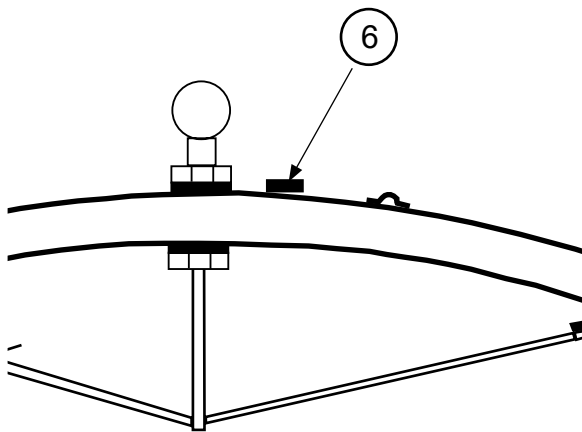

HOBIE CAT 15 CLUB

Eclaté des pièces détachées / Illustrated Part Guide / Explosionszeichnung

Foc enrouleur / Jib furler system / Rollfock-System (Option)

N°	Ref	Designation/Description/Beschreibung
1-6	15570340	Kit foc enrouleur / Jib furler kit / Kit Rollfock
1	15080530	Estrope + Emerillon / Pigtail + Swivel / Pigtail komplett
	18060590	Emerillon de foc / Forestay swivel / Fockvorstagwirbel
2	99220035	Manille lyre D6 / Shackle D6 / Schäkel D6 (x10)
3	15580510	Etai câble / Forestay wire / Vorstagkabel
4	21060150	Enrouleur / Jib furling assembly / Fockroller
5	15580525	Bride enrouleur jib furler Bridle Fockwirbel-Hahnepot
	18060581	Embout à fourche / Fork end cap
	99300140	Manchon D4 / Sleeve D4 / Hülse D4 (x10)
6	99500416	Taquet enrouleur noir Roller jib cleat black Rollfock-Klemme schwarz
	99220375	Vis / Screw / Schraube T.TF Pozi 3,9x16
7	99220058	Manille lyre D8 / Shackle D8 / Schäkel D8 (x10)
8	99220033	Latte ridoir / Stay adjuster / Spanner (x5)
9	99220034	Axe percé / Clevis pin drilled / Bolzen gebohrt (x10)
10	99220031	Anneau brisé / Split ring / Ringsplint (x10)