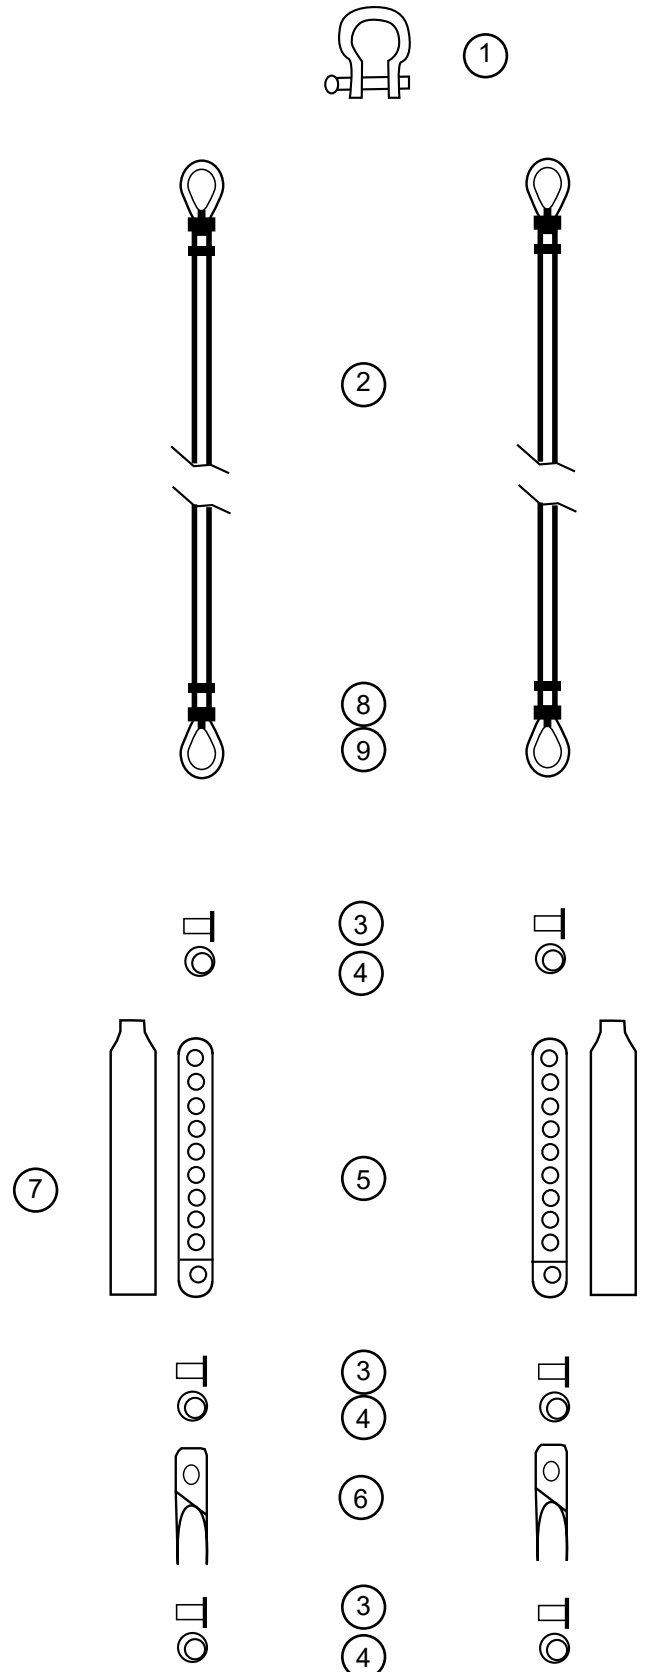

HOBIE CAT 15 CLUB

Eclaté des pièces détachées / Illustrated Part Guide / Explosionszeichnung

Haubans / Shrouds / Wanten

N°	Ref	Designation/Description/Beschreibung
	15570510	Jeu de câbles Wire set Käbelsatz
1	99220058	Manille Lyre 8 mm (x10) Shackle 8 mm (x10) Mastschäkel 8 mm (x10)
2	15580522 15580520	Hauban HC15 Club Hauban/Shroud /Wanten - Avant 2004
3	99220034	Axe percé latte ridoir (x10) Clevis pin (x10) Bolzen für Wanteisen (x10)
4	99220031	Anneau brisé (x10) Split ring (x10) Ringsplint (x10)
5	99220033	Latte ridoir universelle (x5) Stay adjuster (x5) Wantenspanner (x5)
6	16060312	Chape de hauban Toggle Wanten Wirbel
7	99500360	Gaine latte ridoire (x10) Shroud adjuster cover (x10) Wantenschutz (x10)
8	99300140	Manchon D4 (x10) Sleeve (x10) Hülse (x10)
9	99300053	Cosse std Thimble Kausch Std