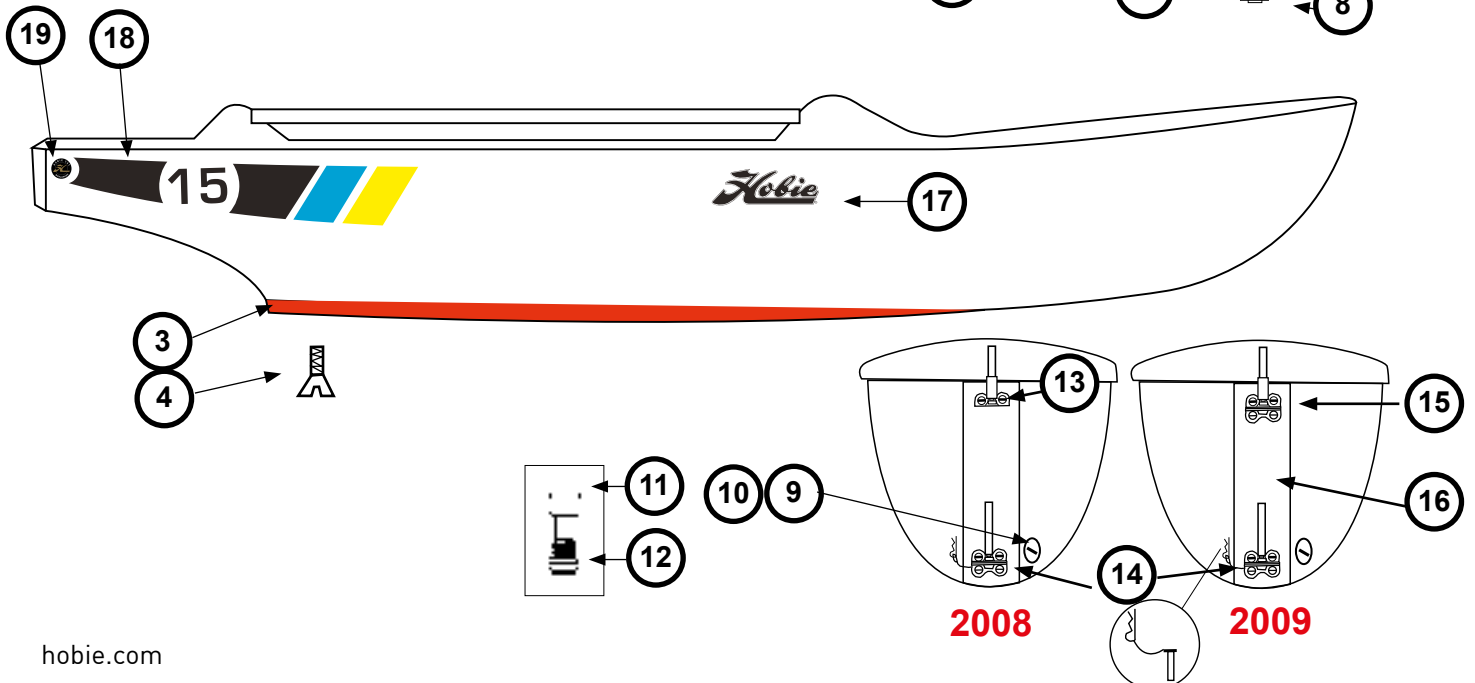

N°	Ref	Designation/Description/Beschreibung
13	99061705	Fémelot 2 trous / Pintle 2 screws / Ruderbeschlag 2 Schraube
14	99061710	Fémelot 4 trous inférieur (x2) / Pintle 4 screws lower (x2) / Ruderbeschlag 4 Schraube unten (x2)
	99220303	Vis / Screw / Schraube TC 6x50 (x10)
15	16262120	Goup + câble et vis 6x50 / Retaining clip + cable + screw 6x50 / Sicherungsclip + Kabel + Schraube 6x50
	99061715	Fémelot 4 trous supérieur (x2) / Pintle 4 screws upper (x2) / Ruderbeschlag 4 Schraube oben (x2)
16	99220303	Vis / Screw / Schraube TC 6x50 (x10)
	15556700	Platine polyester tableau arrière / Transom polyester plate / Polyester Platte
17-21	Autocollants coques / hull Stickers / Rumpfaufkleber	
17	12440020	Hobie Hobie Script 2017
18	99056072	Hobie 15 2017 (1200 mm)
	99056073	Hobie 15 2017 (1200 mm)
19	79545	Hobie Dome gold