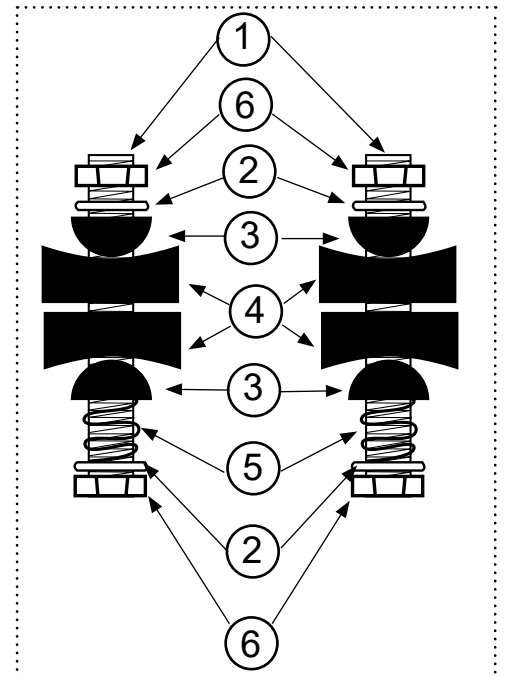

HOBIE CAT 15 CLUB

Eclaté des pièces détachées / Illustrated Part Guide / Explosionszeichnung

Barre d'accouplement / Tiller crossbar / Anlenkstange "EASYLOCK"

N°	Ref	Designation/Description/Beschreibung
	15062200	Barre accoupl.avec renfort (2008) Tiller crossbar with sleeve (2008) Anlenkstange mit Verstärkerung (2008)
1-6	99500380	Kit d'articulation TCM Tiller connector kit TCM Verbindungsgelenk TCM
1	99220116	Vis TH 6 x 55 / TH screw / TH Schraube (x10)
2	99220032	Rondelle inox (x10) Stainless washer (x10) Unterlegscheibe (x10)
3	99220029	Demi-bille nylon (x20) Half ball nylon (x20) Nylon Halbkugel (x20)
4	99500331	Demi-pallier / Rubber spacer / Distanzhülse
5	99500335	Ressort TCM / TCM spring / TCM-Feder (x10)
6	99220019	Ecrou indessérable D6 / Nylstop nut D6 (x10) / Selbstsichernde Mutter D6 (x10)
7	99000005	Embout à rotule / Tiller End Cap / Pinnenendstück
8	99221301	Vis violon / Violon screw / Bügel Schraube
9	99220012	Ecrou indessérable D8 / Nylstop nut D8 / Selbstsichernde Mutter D8 (x10)
10	99220010	Vis manillon / Tiller adjusting screw/Schraube (x2)
11	99220011	Ecrou HU D8 / Nut HU D8 / Mutter HU D8
12	99000010	Coulisseau réglage barre d'accouplement / Adjustable Tiller end cap / Eingerichtet Gleiter
13	99100057	Renfort externe alu / Alu external reinforcement
	99230060	Renfort interne alu / Alu internal reinforcement
	99210001	Pop TB 4,8 x 10 (x10)
	99216010	Pop TB 4,8 x 11 (x 10)