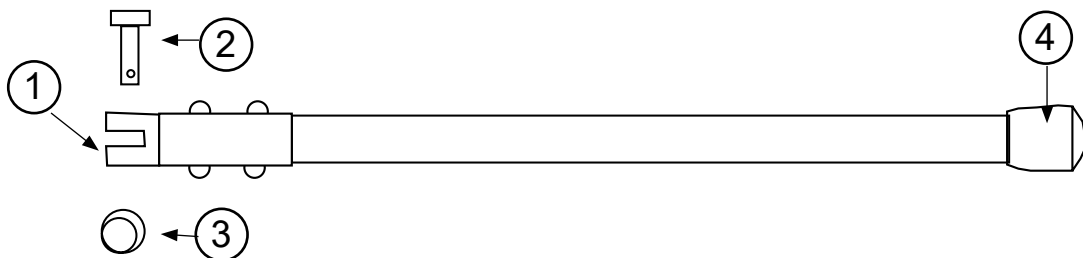

HOBIE CAT 15 CLUB

Eclaté des pièces détachées / Illustrated Part Guide / Explosionszeichnung

Stick / Tiller extension / Pinne

N°	Ref	Designation/Description/Beschreibung
	16062305	Stick aluminium Aluminium tiller extension Pinne aux Aluminium
1	14061320	Chape articulation stick (x10) Stick articulation (x10) Pinnengelenk (x10)
2	99220034	Axe percé latte ridoir (x10) Clevis pin (x10) Bolzen für Wanteisen (x10)
3	99220031	Anneau brisé (x10) Split ring (x10) Ringsplint (x10)
4	14061315	Embout de stick alu (x10) Aluminium tiller extension end cap (x10) Pinnenendstück Aluminium (x10)