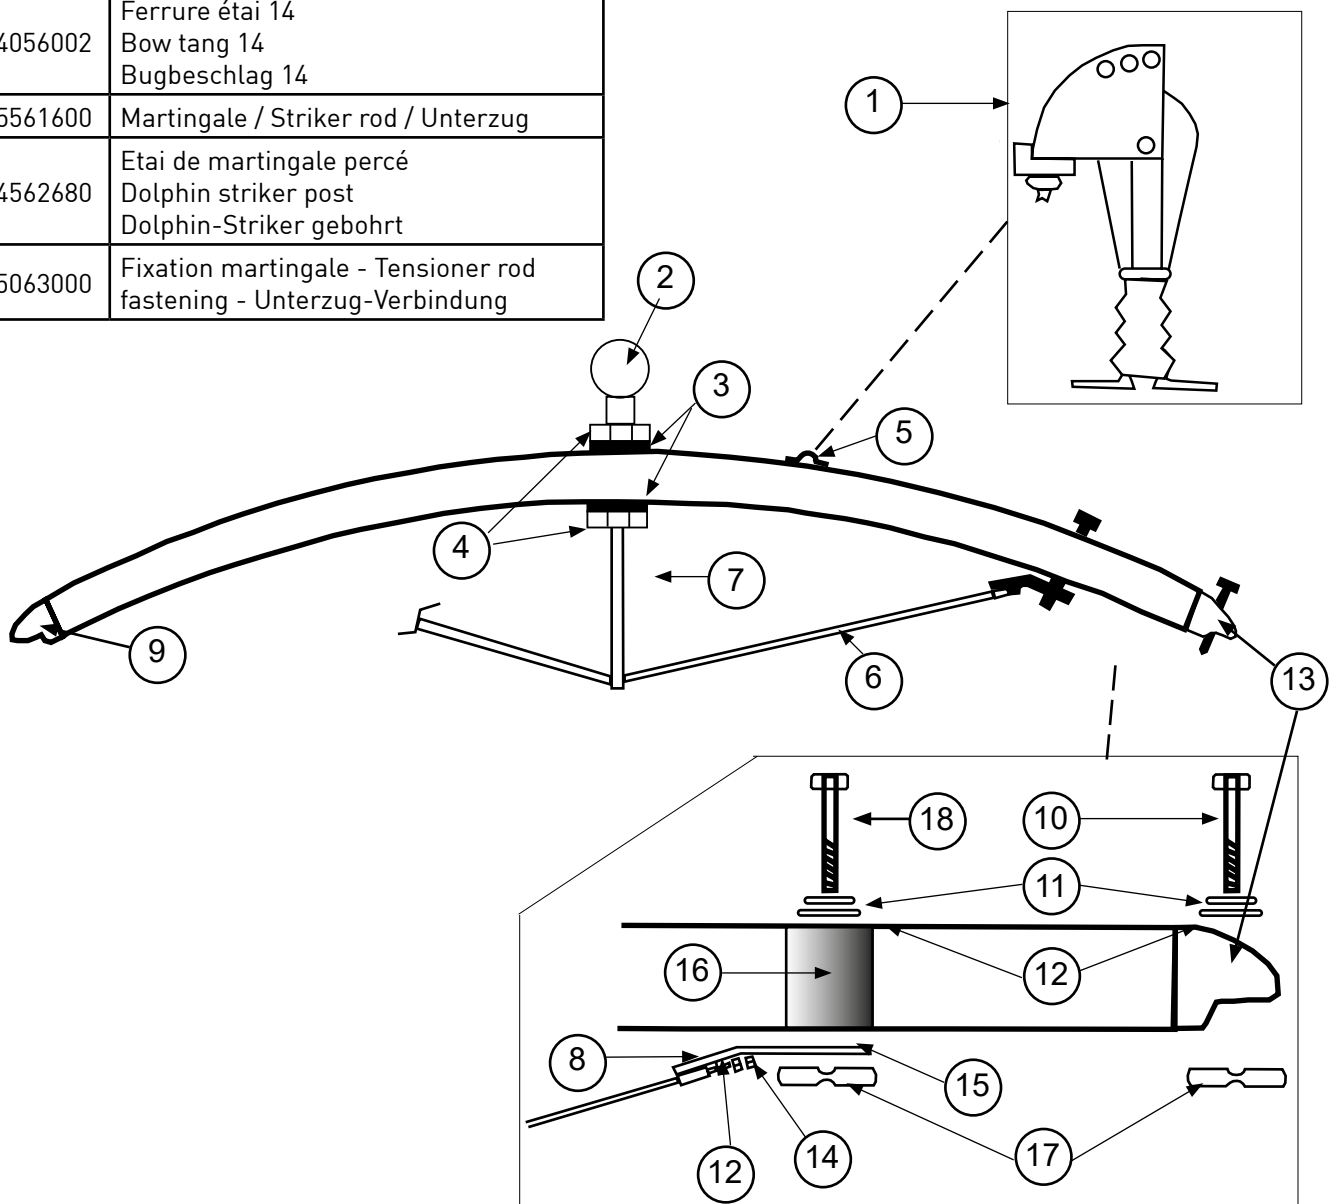

HOBIE CAT 15 CLUB

Eclaté des pièces détachées / Illustrated Part Guide / Explosionszeichnung

Traverse avant / Front crossbar / Vorderholm

(Vue avant / Front view)

N°	Ref	Designation/Description/Beschreibung
	15562610	Traverse avant Front crossbar Vorderholm
1	13080340	Poulie foc / Jib block / Fockblock
	99500755	Ressort / spring / Feder
	13080345	Taquet/cleat/Klemme
2	21062673	Emplanture de mât noire Mast step black Mastfuss schwarz
3	99220100	Rondelle / Washer / Unterlegscheibe HM D16 (x10)
4	99220104	Ecrou / Nut / Mutter HM D16
5	14056002	Ferrure étai 14 Bow tang 14 Bugbeschlag 14
6	15561600	Martingale / Striker rod / Unterzug
7	14562680	Etai de martingale percé Dolphin striker post Dolphin-Striker gebohrt
8	15063000	Fixation martingale - Tensioner rod fastening - Unterzug-Verbindung

N°	Ref	Designation/Description/Beschreibung
9	13500010	Casting avant droit Casting front right Gusteil vorne rechts
10	99226201	Vis 10 x 125 TH Screw 10 x 125 TH Schraube 10 x 125 TH
11	99220260	Rondelle nylon (x10) Nylon washer (x10) Unterlegscheibe (x10)
12	99220285	Rondelle D10 inox /Washer D10 ss/ Unterlegscheibe D10 inox (x10)