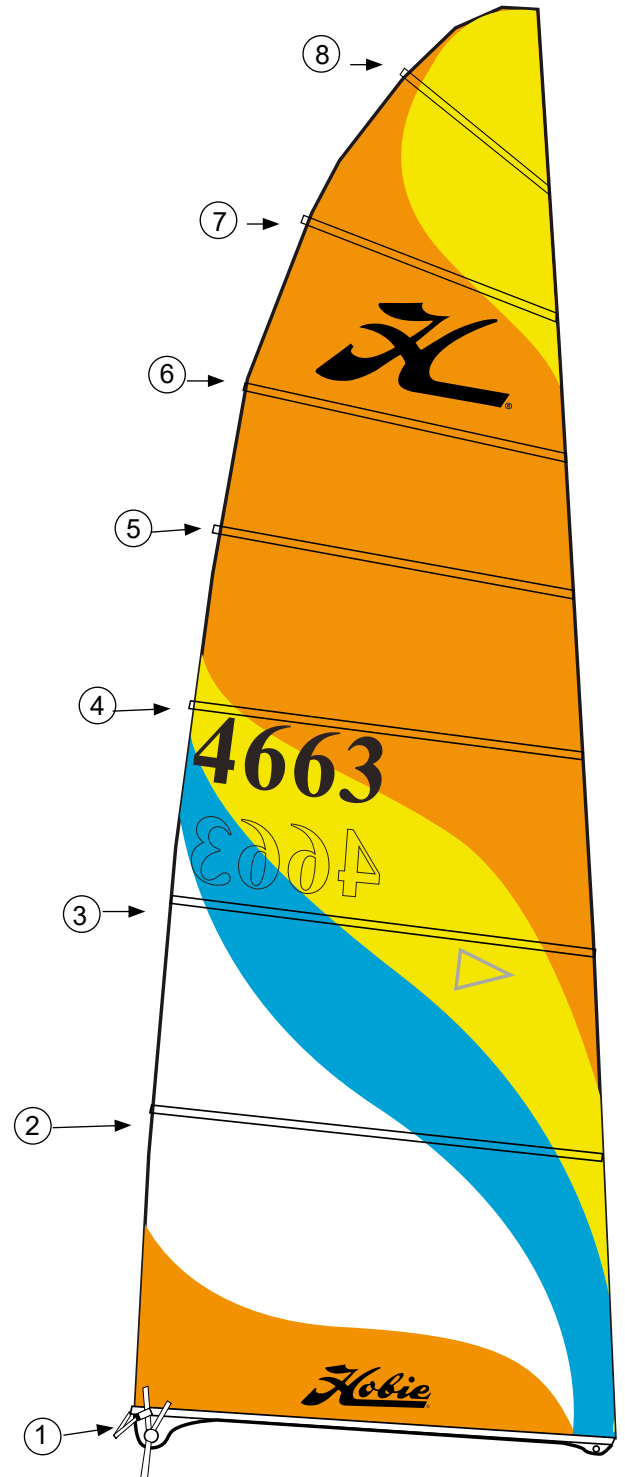

HOBIE CAT 15 CLUB

Eclaté des pièces détachées / Illustrated Part Guide / Explosionszeichnung

Grand-voile / Main sail / Großsegel

N°	Ref	Designation/Description/Beschreibung
	15030060	Grand-voile HC15 Tortola Mainsail HC15 Tortola Großsegel HC15 Tortola
1-9	15034010	Jeu de lattes Batten set Lattensatz
1	15034001	N°1 15 E 2055MM
2	15034002	N°2 15 E 2035MM
3	15034003	N°3 15 E 2015MM
4	15034004	N°4 15 E 1995MM
5	15034005	N°5 15 E 1820MM
6	15034006	N°6 15 E 1548MM
7	15034007	N°7 15 E 1233MM
8	15034008	N°8 15 E 740MM
9	99500330	Embout de latte Easy Batten end cap Easy Latten-Endstück Easy