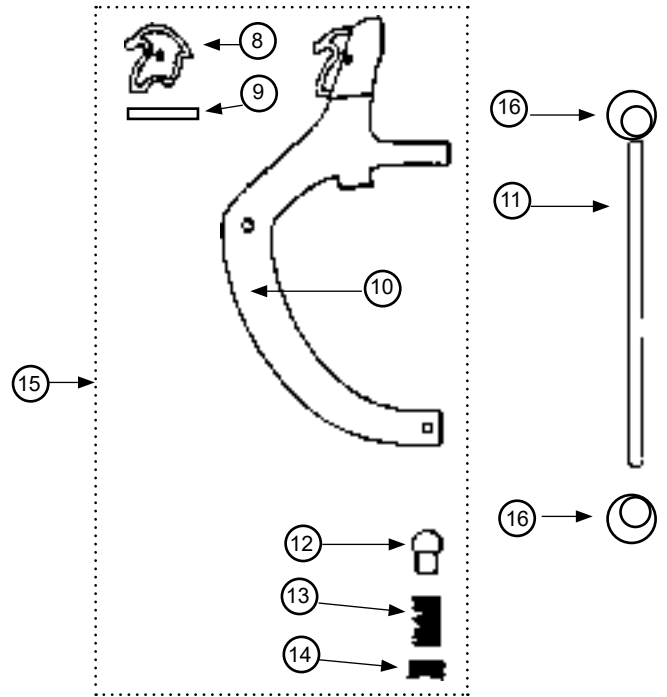

HOBIE CAT 15 CLUB

Eclaté des pièces détachées / Illustrated Part Guide / Explosionszeichnung

Gouvernail / Rudder assembly / Ruderanlage

(modèle 2007)

N°	Ref	Designation/Description/Beschreibung
	15562105	Gouvernail complet droit Rudder assembly complete right Ruderanlage komplett rechts
	15562100	Gouvernail complet gauche Rudder assembly complete left Ruderanlage komplett links
12	14061105	Pene safran (x10) Plunger (x10) Gegenstück Rudernock (x10)
13	99220004	Ressort gouvernail (x10) Spring (x10) Feder (x10)
14	99220006	Vis safran delrin (x10) Screw delrin rudder (x10) Schraube delrin Ruder (x10)
15	17062680	Casting inférieur monté Lower rudder cast.assembled Unteres Rudergehäuse montiert
16	99220031	Anneau Brisé (x10) Split ring (x10) Ring Splint (x10)
17	18062180	Lame safran Lexan Ruder blade Lexan Ruderblatt Lexan
18	99502130	Insert lame safran 10x8x24 Sheave pin rudder blade Bolzen Ruderblatt
19	99220150	Vis safran / Rudder bolt / Schraube Ruderblatt 8x55 (x10)
20	99220012	Ecrou Nylstop D8 (x10) Nylstop nut (x10) Selbstsichernde Mutter (x10)
	99216010	Rivet / Popniete 4,8x11 (x10)