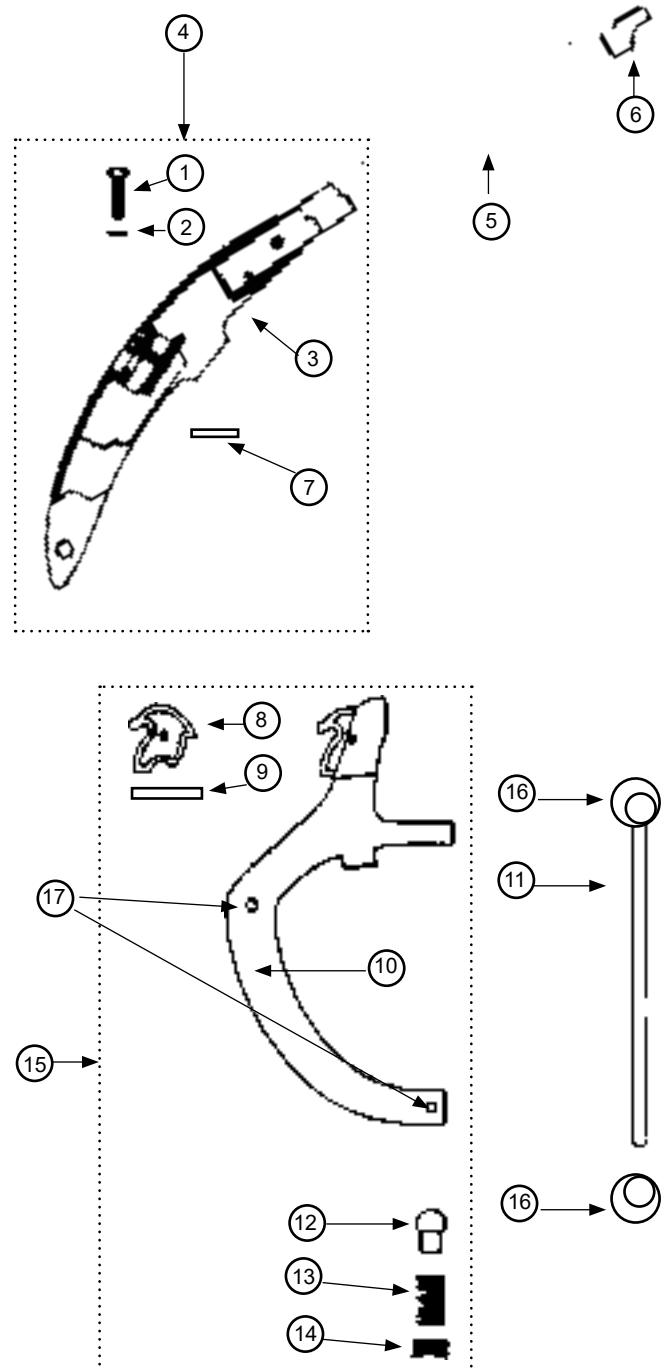

HOBIE CAT 15 CLUB

Eclaté des pièces détachées / Illustrated Part Guide / Explosionszeichnung

Gouvernail / Rudder assembly / Ruderanlage

(modèle 2007)

N°	Ref	Designation/Description/Beschreibung
	15562200	Barre d'accouplement Tiller crossbar Anlenkstange
	15562105	Gouvernail complet droit Rudder assembly complete right Ruderanlage komplett rechts
	15562100	Gouvernail complet gauche Rudder assembly complete left Ruderanlage komplett links
1	99221123	Vis TH 8x30 casting (x10) Casting bolt (x10) Schraube Gußt. (x10)
2	99061110	Rondelle plate D8 (x10) Washer (x10) Unterlegscheibe (x10)
3	17000010	Casting supérieur Gouv. Upper rudder casting Oberes Rudergehäuse
4	15562155	Bras gouv.droit complet droit Tiller arm right complete right Ruderarm rechts komplett rechts
	15562150	Bras gouv.droit complet gauche Tiller arm right complete left Ruderarm rechts komplett links
5	15562160	Tube de Gouvernail Tiller tube Ruderrohr
6	99000005	Embout à rotule Tiller end cap Pinnenendstück
7	14061122	Platine dural Cam stop plate Platine f. oberes Rudergehäuse
8	14061180	Came safran (x10) Plastic cam (x10) Rudernock (x10)
9	16041755	Goupille élastique / Maststep pin / Sprengbolzen 6x32 (x10)
10	18000155	Casting inf. gouv néoprene Lower rudder casting + neoprene Unteres Rudergehäuse + neoprene
11	15570350	Aiguillot Rudder pin Ruderbolzen