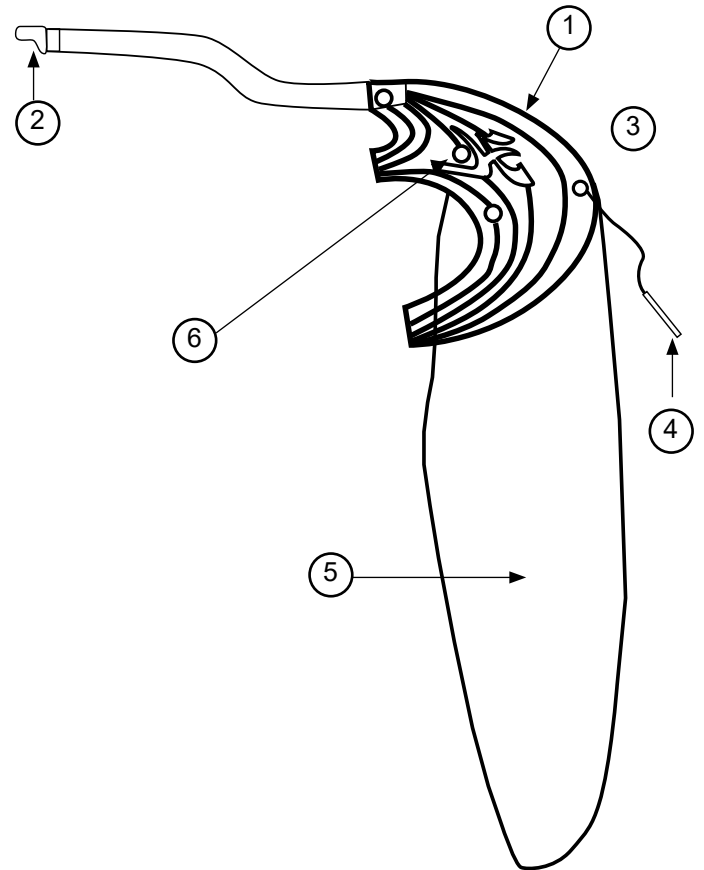

HOBIE CAT 15 CLUB

Eclaté des pièces détachées / Illustrated Part Guide / Explosionszeichnung

Barre d'accouplement / Tiller crossbar / Anlenkstange "EASYLOCK"

N°	Ref	Designation/Description/Beschreibung
	15062200	Barre accoupl.avec renfort (2008) Tiller crossbar with sleeve (2008) Anlenkstange mit Verstärkerung (2008)
1-6	99500380	Kit d'articulation TCM Tiller connector kit TCM Verbindungsgelenk TCM
1	99220116	Vis TH 6 x 55 / TH screw / TH Schraube (x10)
2	99220032	Rondelle inox (x10) Stainless washer (x10) Unterlegscheibe (x10)
3	99220029	Demi-bille nylon (x20) Half ball nylon (x20) Nylon Halbkugel (x20)
4	99500331	Demi-pallier / Rubber spacer / Distanzhülse
5	99500335	Ressort TCM / TCM spring / TCM-Feder (x10)
6	99220019	Ecrou indessérable D6 / Nylstop nut D6 (x10) / Selbstsichernde Mutter D6 (x10)
7	99000005	Embout à rotule / Tiller End Cap / Pinnenendstück
8	99221301	Vis violon / Violon screw / Bügel Schraube
9	99220012	Ecrou indessérable D8 / Nylstop nut D8 / Selbstsichernde Mutter D8 (x10)
10	99220010	Vis manillon / Tiller adjusting screw/Schraube (x2)
11	99220011	Ecrou HU D8 / Nut HU D8 / Mutter HU D8
12	99000010	Coulisseau réglage barre d'accouplement / Adjustable Tiller end cap / Eingerichtet Gleiter
13	99100057	Renfort externe alu / Alu external reinforcement
	99230060	Renfort interne alu / Alu internal reinforcement
	99210001	Pop TB 4,8 x 10 (x10)
	99216010	Pop TB 4,8 x 11 (x 10)