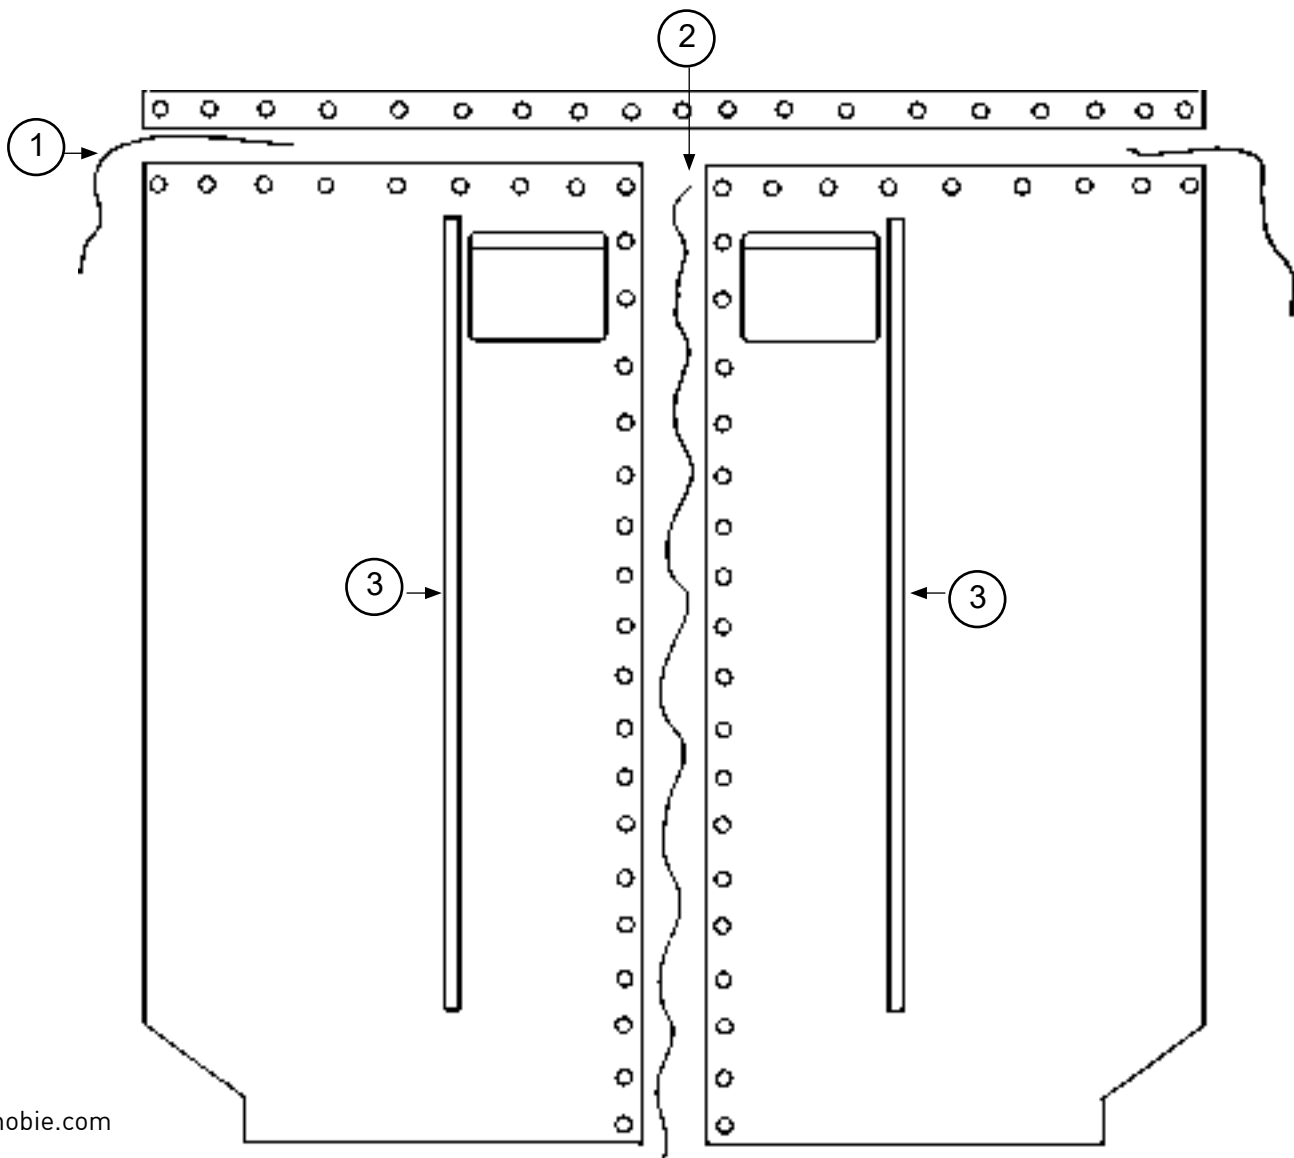

HOBIE CAT 15 CLUB

Eclaté des pièces détachées / Illustrated Part Guide / Explosionszeichnung

Trampoline mesh / Mesh trampoline / Netztrampoline

N°	Ref	Designation/Description/Beschreibung
	15525005	Trampoline blanc White Trampoline Trampoline weiss
	15525800	Trampoline mesh Mesh trampoline Netztrampoline
1	16070430	Lacet de trampoline arrière Rear trampoline line Trampolineleine hinten
2	16070440	Lacet central Middle trampoline line Trampolineleine Mitte
3	15525999	Sangle Rappel HC15 Club Complet Trampo Strap HC15CLUB Trampo Spanngurt HC15CLUB