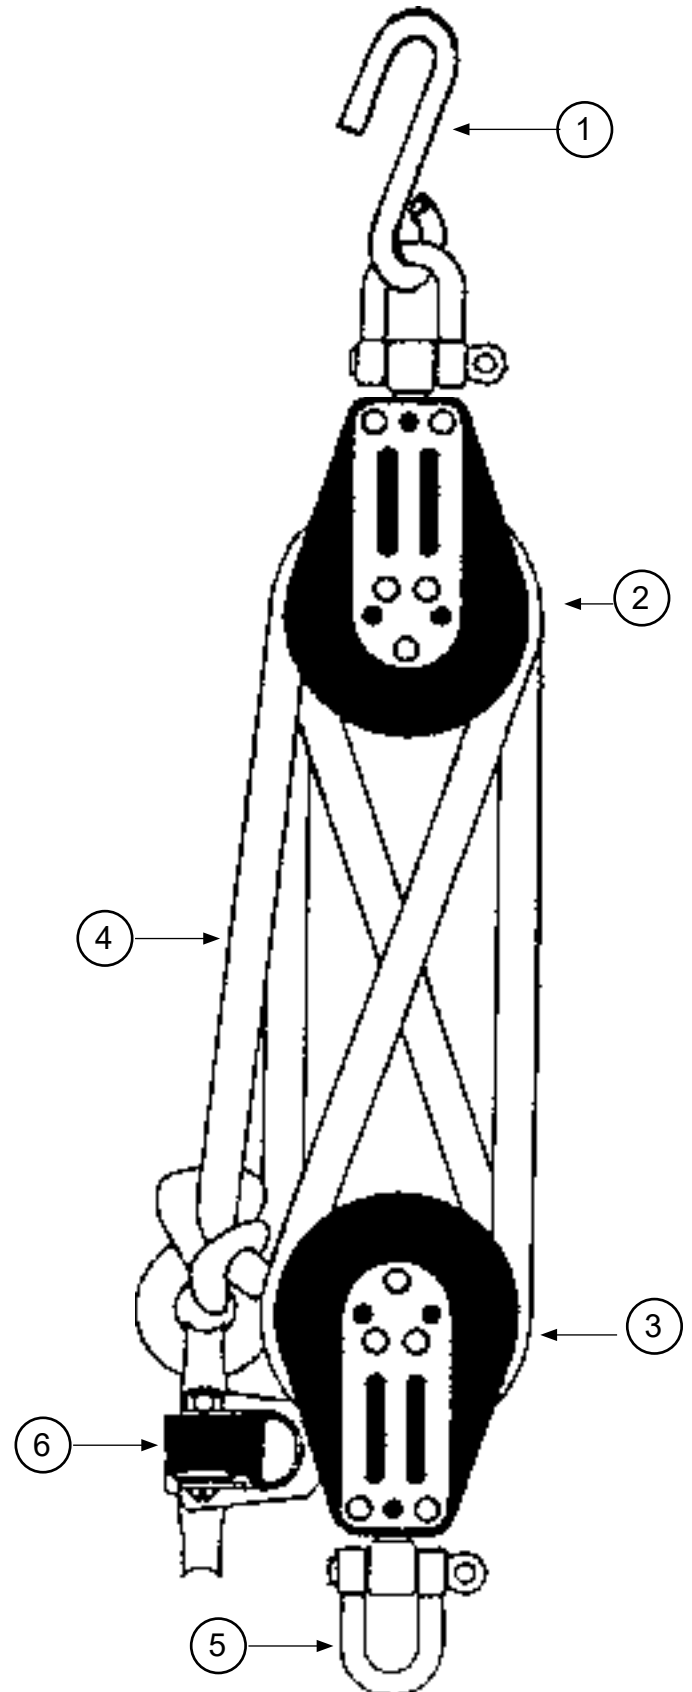

HOBIE CAT 15 CLUB

Eclaté des pièces détachées / Illustrated Part Guide / Explosionszeichnung

Grand-voile / Main sail / Großsegel

N°	Ref	Designation/Description/Beschreibung
	15030060	Grand-voile HC15 Tortola Mainsail HC15 Tortola Großsegel HC15 Tortola
1-9	15034010	Jeu de lattes Batten set Lattensatz
1	15034001	N°1 15 E 2055MM
2	15034002	N°2 15 E 2035MM
3	15034003	N°3 15 E 2015MM
4	15034004	N°4 15 E 1995MM
5	15034005	N°5 15 E 1820MM
6	15034006	N°6 15 E 1548MM
7	15034007	N°7 15 E 1233MM
8	15034008	N°8 15 E 740MM
9	99500330	Embout de latte Easy Batten end cap Easy Latten-Endstück Easy

HOBIE CAT 15 CLUB

Eclaté des pièces détachées / Illustrated Part Guide / Explosionszeichnung

Chariot CCT / CCT traveller car / CCT Traveler

N°	Ref	Designation/Description/Beschreibung
	15080310	Chariot CCT / CCT Traveller car / CCT Traveler
1	99220089	Vis taq.coinceur / Screw stainless / Schraube Klemme -TBF 4X40 (x10)
2	14070316	Platine articulée / Deck plate / Bewegliche Platte
3	99220019	Ecrou ind. 6 / Nut nylstop 6 / Mutter 6 (x10)
4	99220215	Pontet / Pad-eye / Bügel (x10)
5	14070322	Platine support réa / Sheave plate / Platte Hinten CCT rolle
6	14070111	Réa nylon / Nylon sheave / Rolle nylon
7	99220013	Entretoise CCT / Stainless bushing / Querriegel CCT (x2)
8	99220024	Vis violon / Violon screw / Bügelschraube CCT
9	14070321	Platine fixe / Car sub plate / Platte CCT
10	14070355	Axe Tube CCT / Axle tube CCT / Röhre f. Bolzen CCT (x5)
11	99220031	Anneau brisé / Split ring / Ringsplint (x10)
12	14070356	Demi-glissière / half slide / Halbgleiter (x10)
13	99220047	Axe percé vit mullet / Clevis pin / Lümmelbeschlag Bolzen (x5)
14	14070317	Rondelle Teflon / Teflon washer / Unterlegscheibe Teflon (x10)
15	99220017	Vis Trl poelier art. / Swing arm pivot screw / Gelenkschraube CCT (x10)
16	99500349	Taquet Cammatic / Cam cleat / Kugelklemme H150 (x5)
17	14070323	Pontet CCT / Eye strap CCT / Bügel CCT (x10)
18	99226003	Ecrou indessérable D4 / Nylstop nut D4/ Selbstsichernde Mutter D4 (x2)