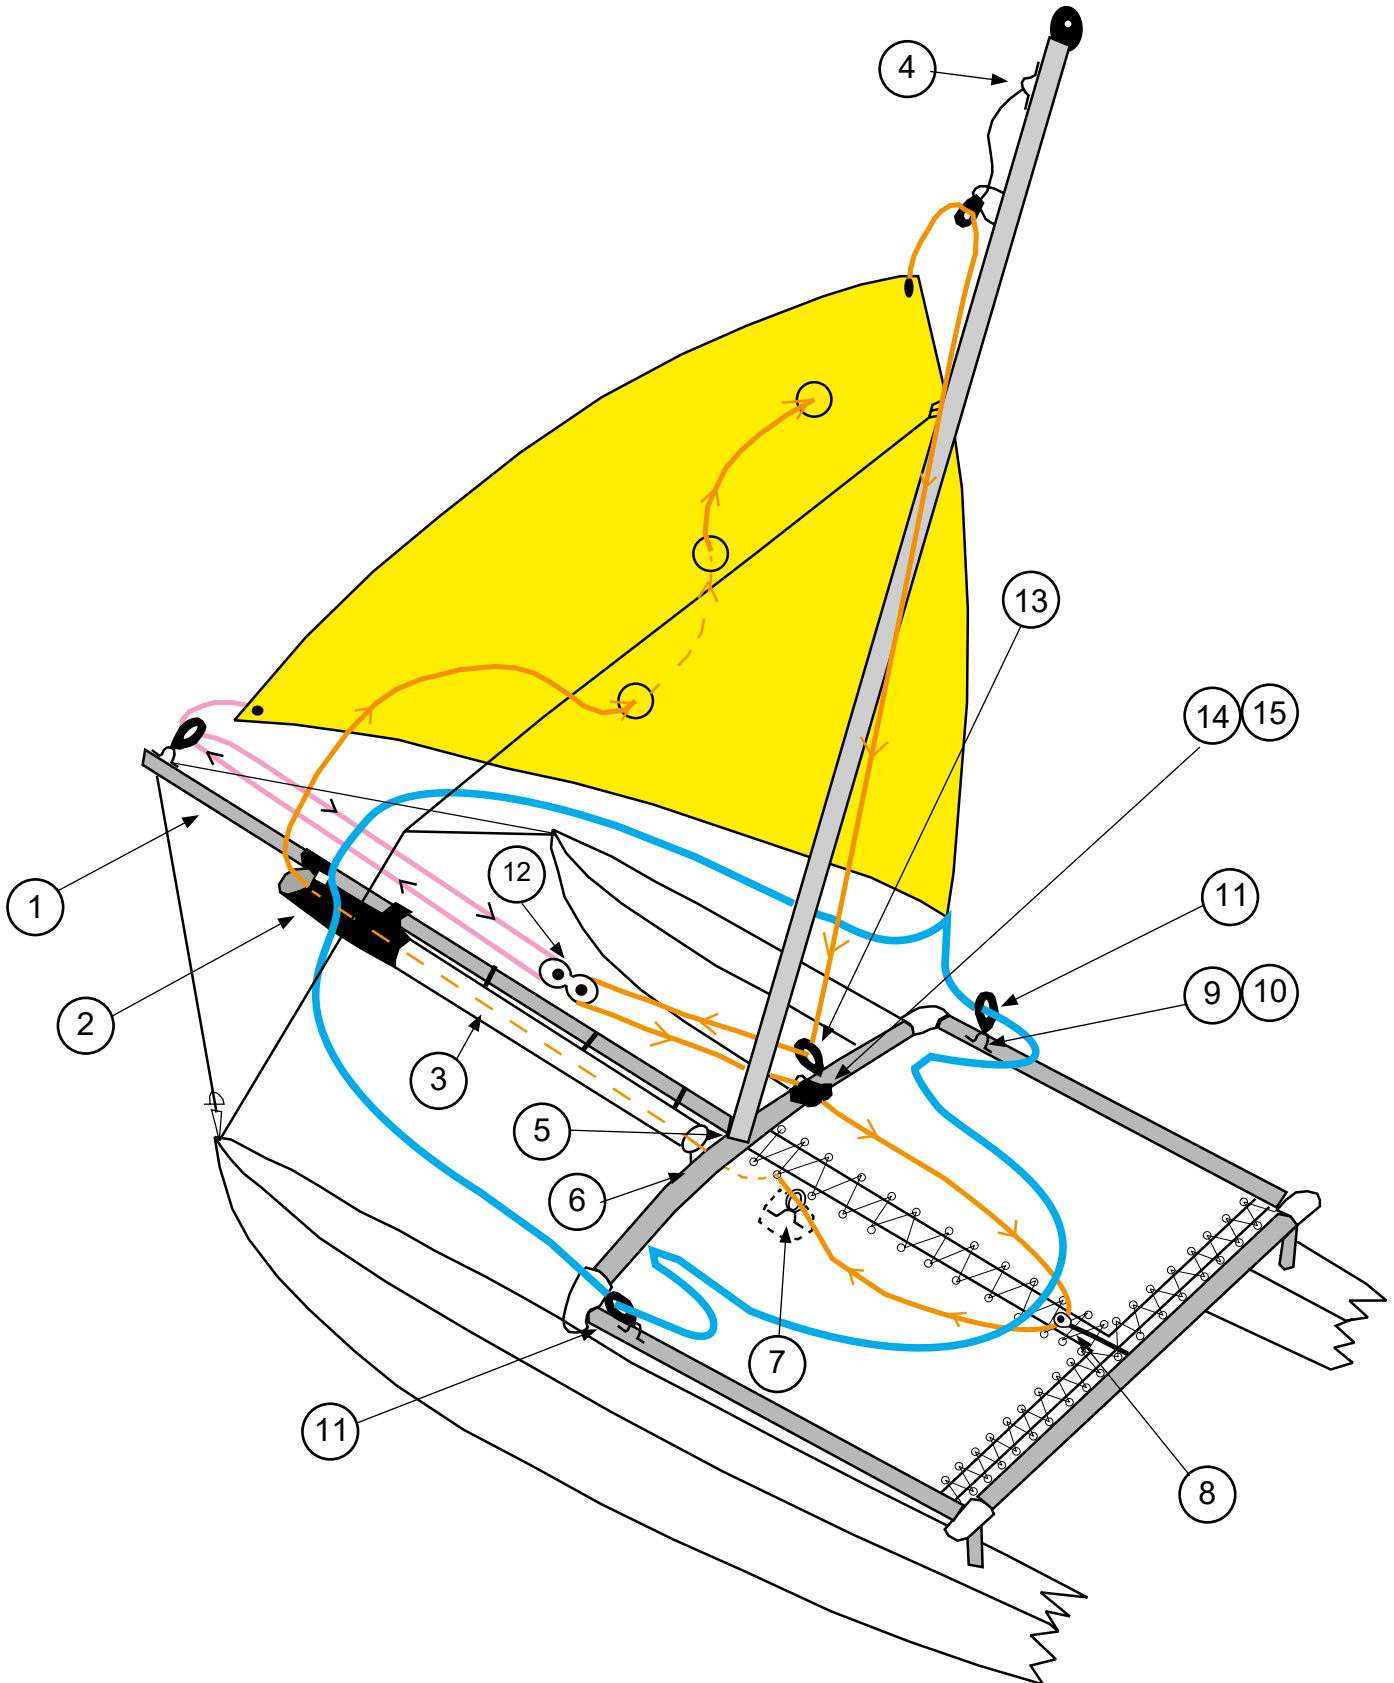

HOBIE CAT 15 CLUB

Eclaté des pièces détachées / Illustrated Part Guide / Explosionszeichnung

Spi trompette / Trumpet spinnaker

(Option)