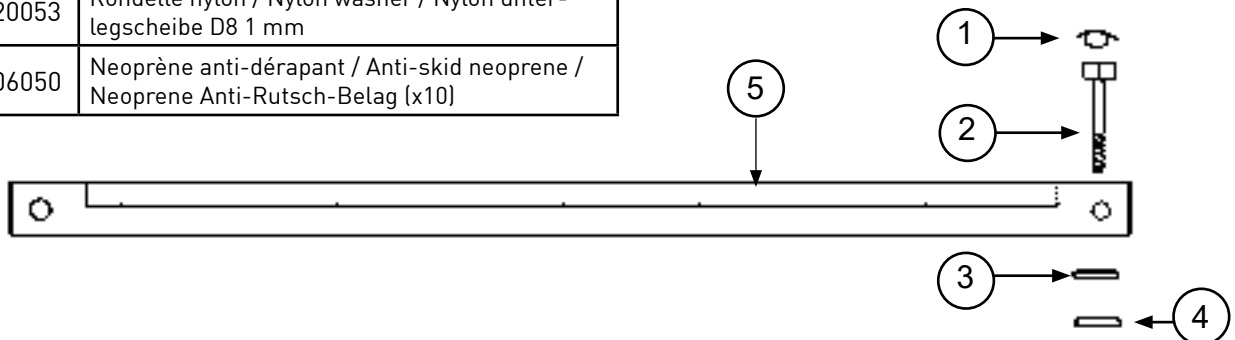

HOBIE CAT 15 CLUB

Eclaté des pièces détachées / Illustrated Part Guide / Explosionszeichnung

Barre latérale / Side bar / Seitenholm

N°	Ref	Designation/Description/Beschreibung
	15562400	Barre latérale gauche + néoprène Sidebar left + neoprene Seitenholm links + Neopren
	15562405	Barre latérale droite + néoprène Sidebar right + neoprene Seitenholm rechts + Neopren
1	99210035	Bouchon barre latérale (x5) Sidebar end cap (x5) Endstück Seitenholm (x5)
2	99220025	Vis TH 8 x 50 (x10) Screw TH 8 x 50 (x10) Schraube TH 8 x 50 (x10)
3	99061110	Rondelles M D8 (x10) Washer M D8 (x10) Unterlegscheibe M D8 (x10)
4	99220053	Rondelle nylon / Nylon washer / Nylon unter- legscheibe D8 1 mm
5	99506050	Neoprène anti-dérapant / Anti-skid neoprene / Neoprene Anti-Rutsch-Belag (x10)