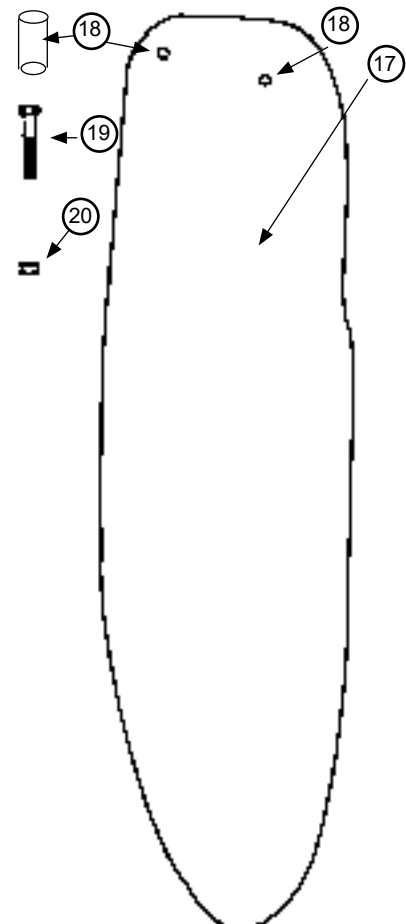

HOBIE CAT 15 CLUB

Eclaté des pièces détachées / Illustrated Part Guide / Explosionszeichnung

Gouvernail / Rudder assembly / Ruderanlage

(modèle 2007)

N°	Ref	Designation/Description/Beschreibung
	15562105	Gouvernail complet droit Rudder assembly complete right Ruderanlage komplett rechts
	15562100	Gouvernail complet gauche Rudder assembly complete left Ruderanlage komplett links
12	14061105	Pene safran (x10) Plunger (x10) Gegenstück Rudernock (x10)
13	99220004	Ressort gouvernail (x10) Spring (x10) Feder (x10)
14	99220006	Vis safran delrin (x10) Screw delrin rudder (x10) Schraube delrin Ruder (x10)
15	17062680	Casting inférieur monté Lower rudder cast.assembled Unteres Rudergehäuse montiert
16	99220031	Anneau Brisé (x10) Split ring (x10) Ring Splint (x10)
17	18062180	Lame safran Lexan Ruder blade Lexan Ruderblatt Lexan
18	99502130	Insert lame safran 10x8x24 Sheave pin rudder blade Bolzen Ruderblatt
19	99220150	Vis safran / Rudder bolt / Schraube Ruderblatt 8x55 (x10)
20	99220012	Ecrou Nylstop D8 (x10) Nylstop nut (x10) Selbstsichernde Mutter (x10)
	99216010	Rivet / Popniete 4,8x11 (x10)