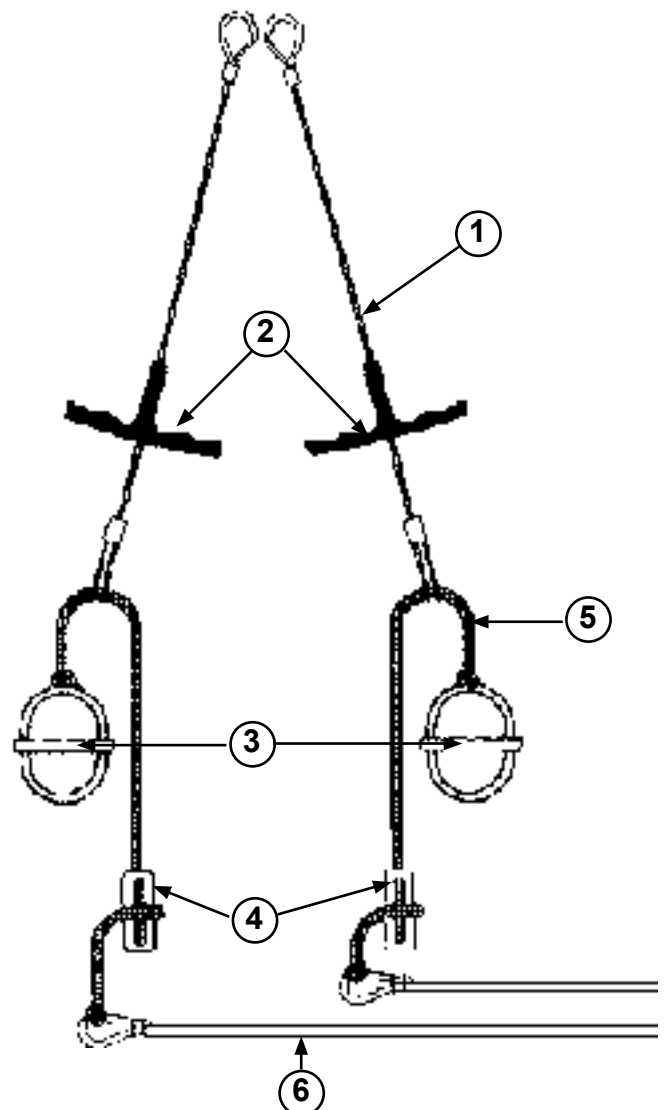

Non inclus dans 15570510 Jeu de câbles

HOBIE CAT 15 CLUB

Eclaté des pièces détachées / Illustrated Part Guide / Explosionszeichnung

Haubans / Shrouds / Wanten

N°	Ref	Designation/Description/Beschreibung
	15570510	Jeu de câbles Wire set Käbelsatz
1	99220058	Manille Lyre 8 mm (x10) Shackle 8 mm (x10) Mastschäkel 8 mm (x10)
2	15580522 15580520	Hauban HC15 Club Hauban/Shroud /Wanten - Avant 2004
3	99220034	Axe percé latte ridoir (x10) Clevis pin (x10) Bolzen für Wanteisen (x10)
4	99220031	Anneau brisé (x10) Split ring (x10) Ringsplint (x10)
5	99220033	Latte ridoir universelle (x5) Stay adjuster (x5) Wantenspanner (x5)
6	16060312	Chape de hauban Toggle Wanten Wirbel
7	99500360	Gaine latte ridoire (x10) Shroud adjuster cover (x10) Wantenschutz (x10)
8	99300140	Manchon D4 (x10) Sleeve (x10) Hülse (x10)
9	99300053	Cosse std Thimble Kausch Std

HOBIE CAT 15 CLUB

Eclaté des pièces détachées / Illustrated Part Guide / Explosionszeichnung

Trapèze / Trapeze / Trapez

N°	Ref	Designation/Description/Beschreibung
	15570510	Jeu de câbles Wire set Käbelsatz
	15580540	Kit trapeze 2 câbles Trapeze kit 2 wires Trapezsatz 2 Käbel
1	15580515	Cable trapèze gainé Coated trapeze wire Trapezkabel überzogen
2	16080552	Poignée de trapèze Trapeze handle Trapezgriff
3	99500020	Poignée J&H (x10) J&H handle (x10) J&H Trapezgriff (x10)
4	18060301	Double anneau (x10) Rope lock (x10) Trapezstopper (x10)
5	16080558	Cordage D6 réglage trap. Trapeze line D6 Trapezleine D6
6	16080555	Sandow trapèze (x10) Trapeze sandow (x10) Gummistrop (x10)