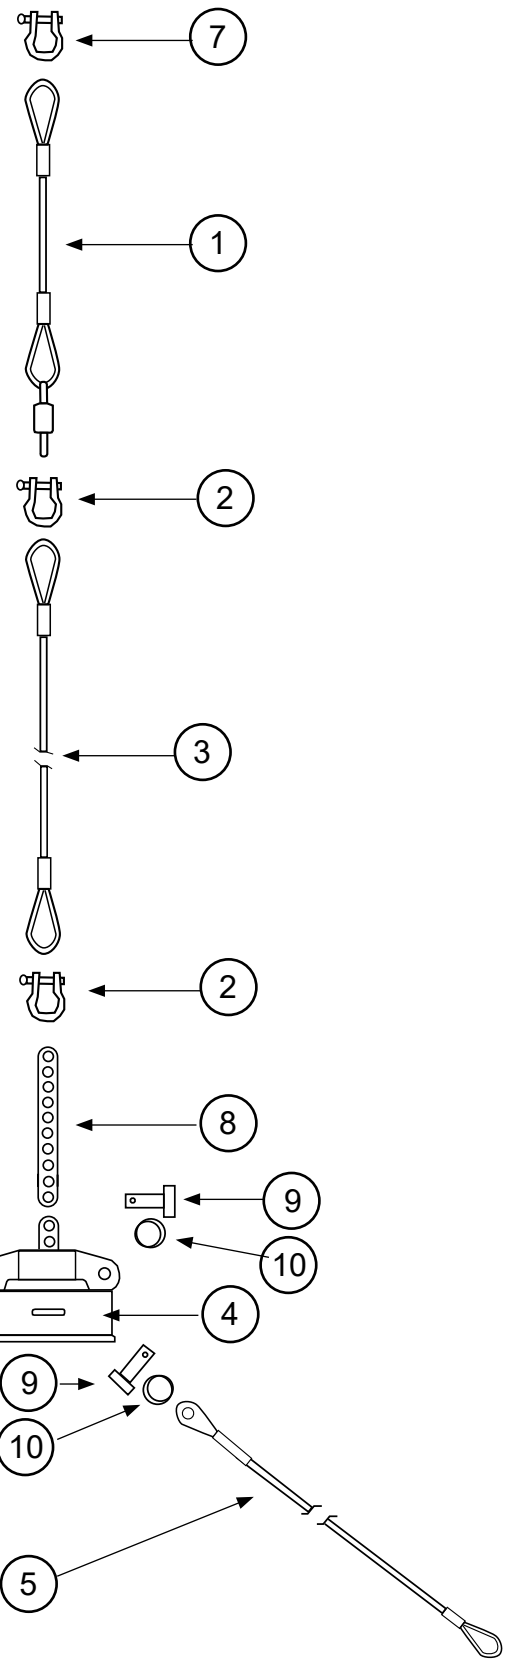

HOBIE CAT 15 CLUB

Eclaté des pièces détachées / Illustrated Part Guide / Explosionszeichnung

Foc enrouleur / Jib furler system / Rollfock-System (Option)

N°	Ref	Designation/Description/Beschreibung
1-6	15570340	Kit foc enrouleur / Jib furler kit / Kit Rollfock
1	15080530	Estrope + Emerillon / Pigtail + Swivel / Pigtail komplett
	18060590	Emerillon de foc / Forestay swivel / Fockvorstagwirbel
2	99220035	Manille lyre D6 / Shackle D6 / Schäkel D6 (x10)
3	15580510	Etai câble / Forestay wire / Vorstagkabel
4	21060150	Enrouleur / Jib furling assembly / Fockroller
5	15580525	Bride enrouleur jib furler Bridle Fockwirbel-Hahnepot
	18060581	Embout à fourche / Fork end cap
	99300140	Manchon D4 / Sleeve D4 / Hülse D4 (x10)
6	99500416	Taquet enrouleur noir Roller jib cleat black Rollfock-Klemme schwarz
	99220375	Vis / Screw / Schraube T.TF Pozi 3,9x16
7	99220058	Manille lyre D8 / Shackle D8 / Schäkel D8 (x10)
8	99220033	Latte ridoir / Stay adjuster / Spanner (x5)
9	99220034	Axe percé / Clevis pin drilled / Bolzen gebohrt (x10)
10	99220031	Anneau brisé / Split ring / Ringsplint (x10)