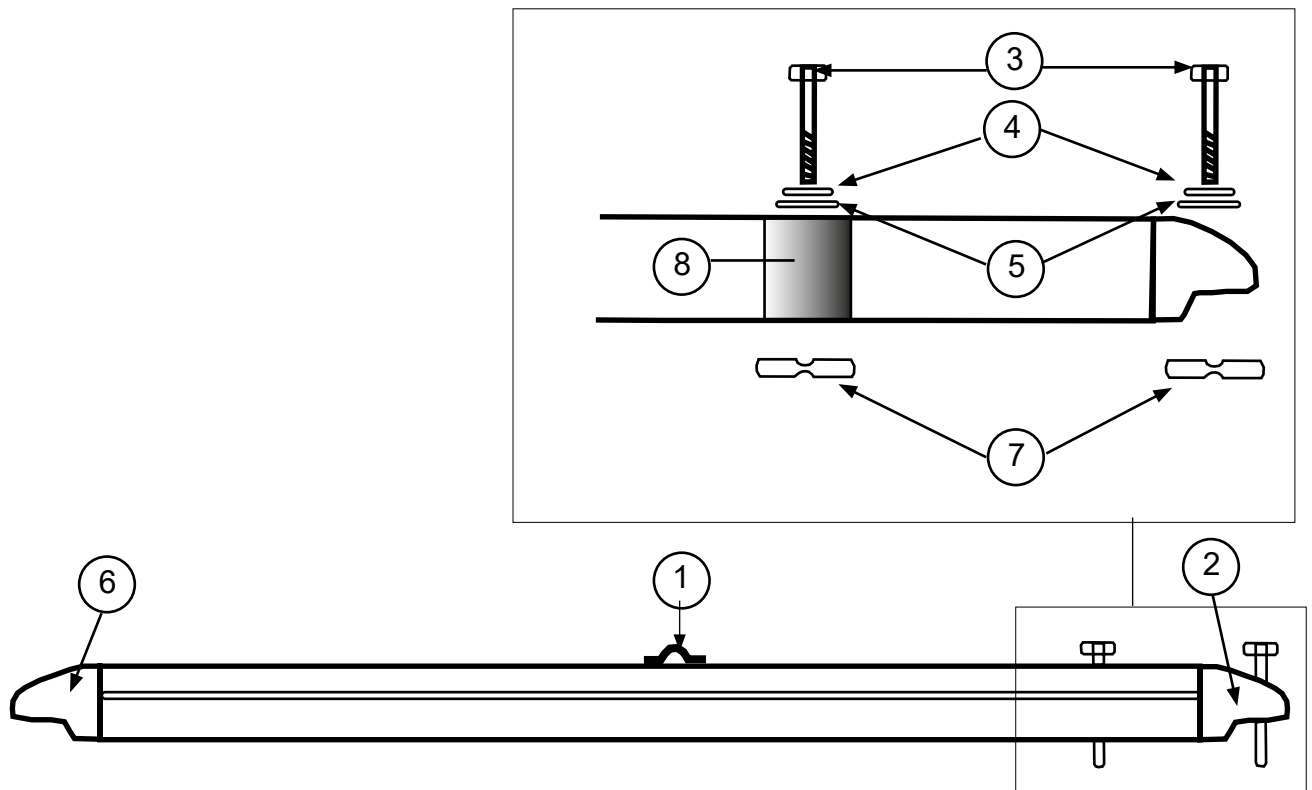

HOBIE CAT 15 CLUB

Eclaté des pièces détachées / Illustrated Part Guide / Explosionszeichnung

Traverse arrière / Rear crossbar / Achterholm

(Vue de devant / front view)

N°	Ref	Designation/Description/Beschreibung
	15562500	Traverse arrière Rear crossbar Achterholm
1	99220215	Pontet coque trav / Pad-eye / Bügel (x10)
2	13500010	Casting traverse avant droit Casting crossbar front right Gusteil Holm vorne rechts
3	99226202	Vis 10 x 150 TH (x2) Screw 10 x 150 TH (x2) Schraube 10 x 150 TH (x2)
4	99220260	Rondelle nylon (x10) Nylon washer (x10) Unterlegscheibe (x10)
5	99220285	Rondelle D10 inox / Washer D10 ss / Unterlegscheibe D10 inox (x10)

N°	Ref	Designation/Description/Beschreibung
6	13500020	Casting traverse avant gauche Casting crossbar front left Gusteil Holm vorne links
7	15056060	Support fixation Anchor bar Püttingeisen
8	13062520	Renfort de traverse Crossbar reinforcement Holm-Verstärkung innen