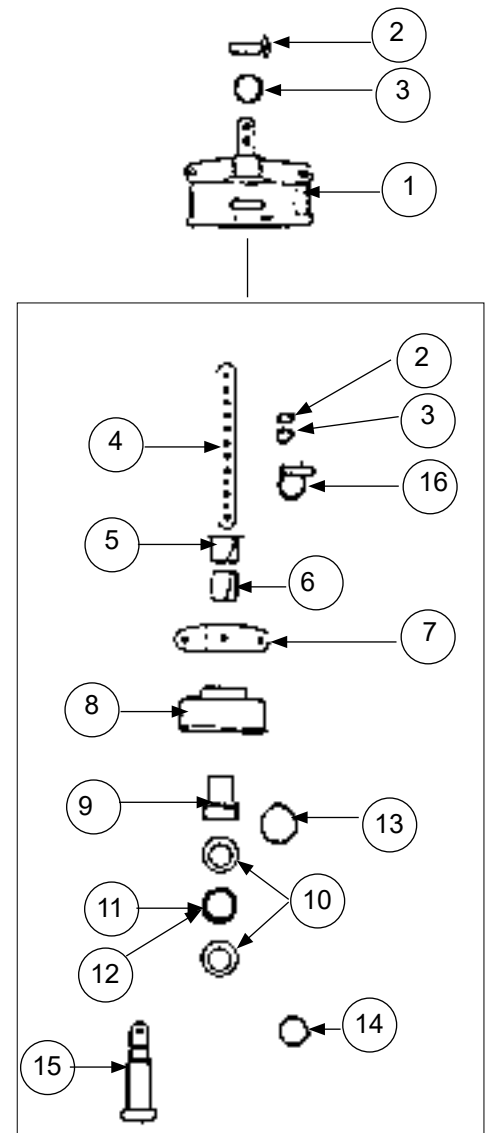

HOBIE CAT 15 CLUB

Eclaté des pièces détachées / Illustrated Part Guide / Explosionszeichnung

Enrouleur de foc / Jib Furler / Focktrommel

(Option)

N°	Ref	Designation/Description/Beschreibung
1	21060150	Enrouleur / Jib furling assembly / Fockroller
2	99220034	Axe percé latte ridoir (x10) Clevis pin (x10) Bolzen für Locheisen (x10)
3	99220031	Anneau brisé (x10) Split ring (x10) Ringsplint (x10)
4	99220350	Latte ridoire enrouleur Furling stay adjuster Fockroller-Stagspanner
5	21060151	Entretoise nylon supérieure Upper nylon bushing Obere Nylon Hülse
6	21060152	Entretoise nylon inférieure Lower nylon bushing Untere Nylon Hülse
7	21060590	Coupleur à brides Yoke Hahnepotverkappung
8	21060153	Carter plastic + bobine Housing + spool Plastikgehäuse + Trommel
9	21060157	Entretoise métal / Sleeve / Metallhülse
10	21060158	Flasque roulement Bearing race Kugellagerseitenwand
11	21060154	Cage de roulement Bearing cage Kugellager Gehäuse
12	21060156	Bille de roulement (x10) Bearings (x10) Kugellager (x10)
13	21060305	Circlips grand modèle Darby ring large Offener Ring groß
14	21060306	Circlips petit modèle Darby ring small Darby ring small
15	21060313	Axe principal / Main axle / Haupt Axe
16	99220035	Manille lyre D6 (x10) Shackle D6 (x10) Schäkel D6 (x10)