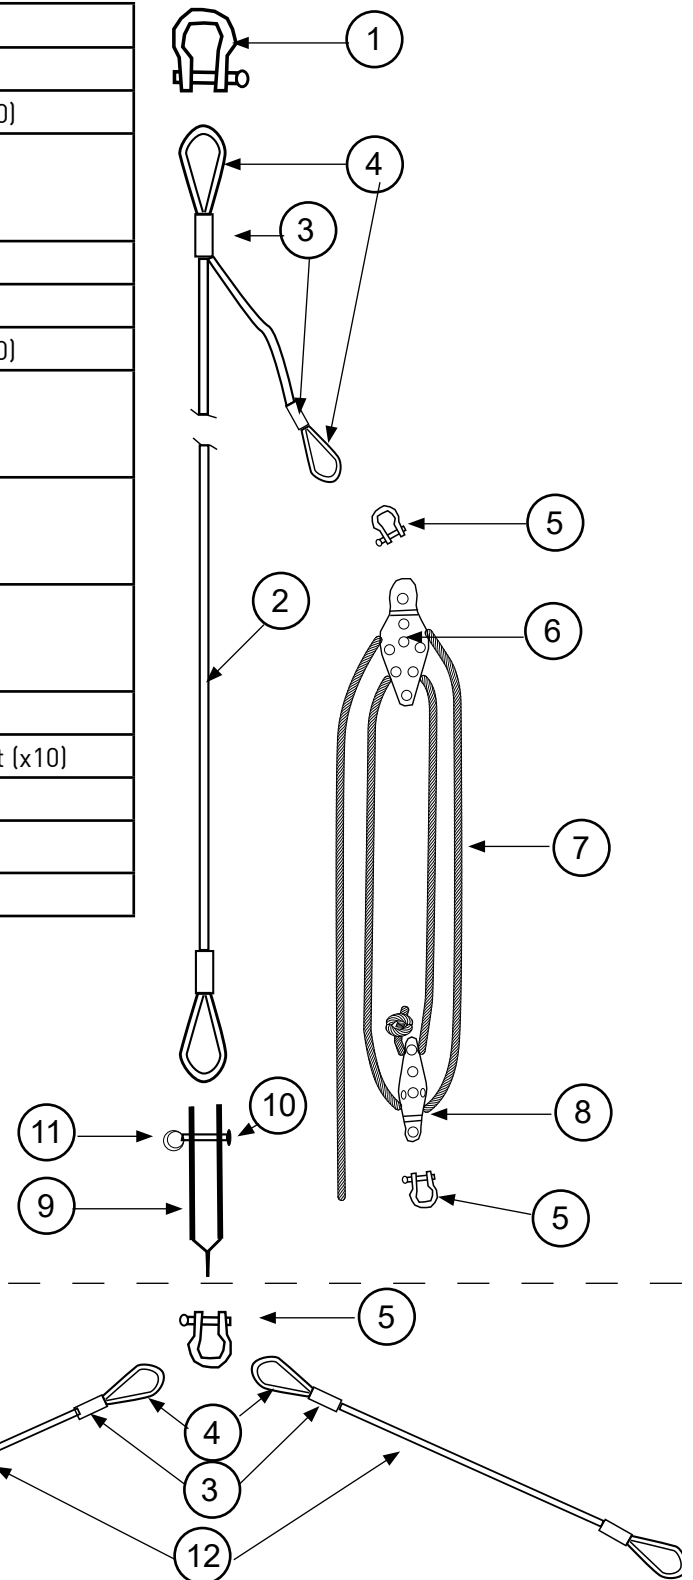

HOBIE CAT 15 CLUB

Eclaté des pièces détachées / Illustrated Part Guide / Explosionszeichnung

Mât / Mast

N°	Ref	Designation/Description/Beschreibung
10	14041723	Autocollant de sécurité Mast caution label Sicherheitsaufkleber
11	14041715	Taquet étarq amure (x10) Downhall cleat (x10) Klampe (x10)
12	99220050	Taquet de drisse (x10) Halyard cleat (x10) Niederholer Mastklemme (x10)
13	14500010	Base mât noire 2004 Black mast base 2004 Mastfuss schwarz 2004
14	99220116	Vis / Screw / Schraube TH 6x55 (x10)
15	99220019	Ecrou indessérable D6 (x10) Nylstop nut (x10) Selbstsichernde Mutter (x10)
16	KFGM	Flotteur de mât Mast floating device Mastkopfschwimmer
	99210050	Bouchons étanches (x10) Waterproof plugs (x10) Wasserdicht-Dichtungen (x10)

HOBIE CAT 15 CLUB

Eclaté des pièces détachées / Illustrated Part Guide / Explosionszeichnung

Jeu de câbles / Wire set / Kábelsatz

N°	Ref	Designation/Description/Beschreibung
	15570510	Jeu de câbles / Wire set / Kábelsatz
1	99220058	Manille lyre D8 / Shackle D8 / Schäkel D8 (x10)
2	15080510	Etai câble + estrope Forestay cable + pigtail Vorstag Kabel + Pigtail
3	99300140	Manchon / Sleeve / Hülse D4 (x10)
4	99300053	Cosse / Thimble / Kausch Std (x10)
5	99220035	Manille lyre D6 / Shackle D6 / Schäkel D6 (x10)
6	16080515	Poulie drisse foc (grande) Jib Halyard block (large) Fockfallumlenkblock gross
7	16080540	Cordage drisse de foc Jib halyard rope Fockfall-Leine
8	16080516	Poulie drisse foc (petite) Jib halyard block (small) Fockfallumlenkblock klein
9	99220033	Latte ridoir / Stay adjuster / Spanner (x5)
10	99220034	Axe percé / Clevis pin drilled / Bolzen gebohrt (x10)
11	99220031	Anneau brisé / Split ring / Ringsplint (x10)
12	15580530	Bride / Bridle / Hahnepot