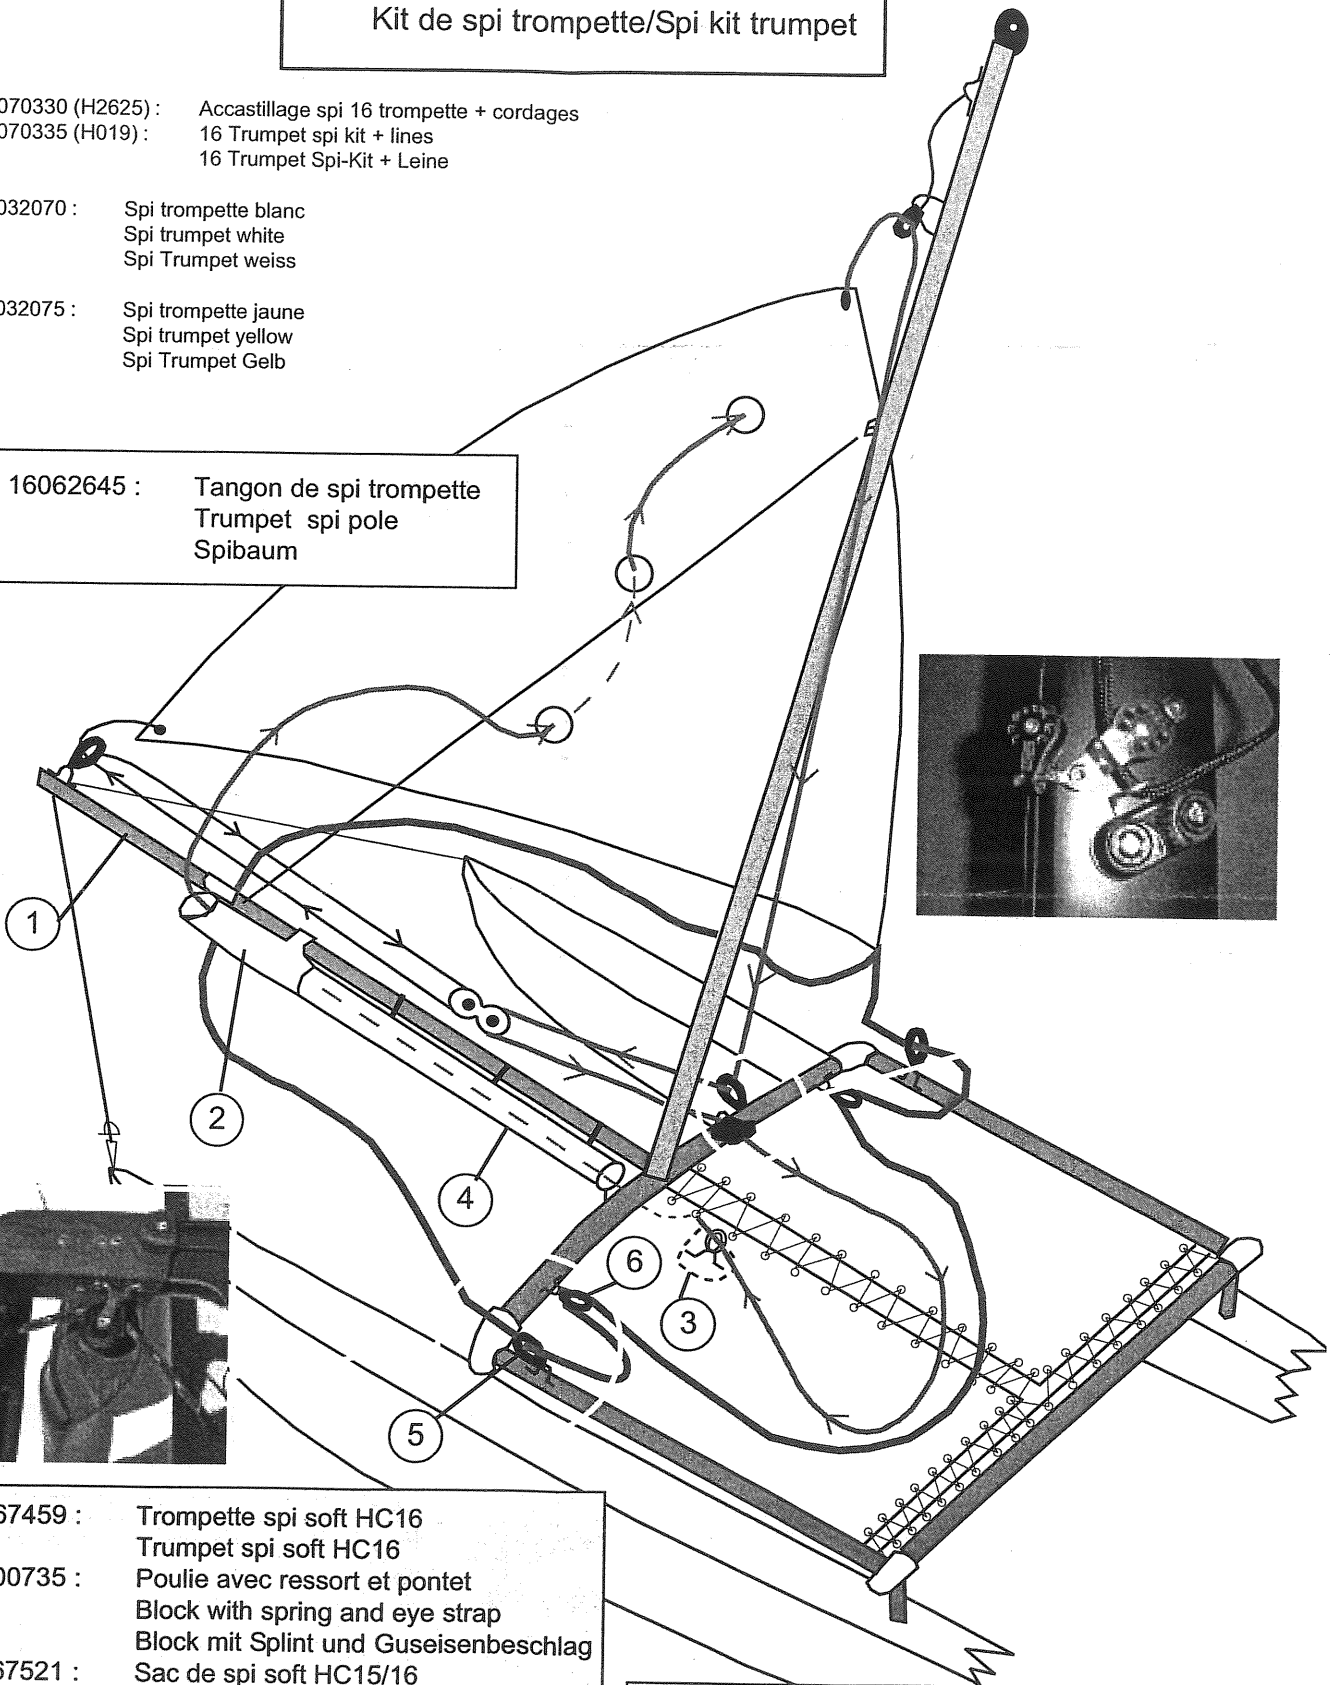

**Hobie Cat 16**  
Kit de spi trompette/Spi kit trumpet

16070330 (H2625) : Accastillage spi 16 trompette + cordages  
16070335 (H019) : 16 Trumpet spi kit + lines  
16 Trumpet Spi-Kit + Leine

16032070 : Spi trompette blanc  
Spi trumpet white  
Spi Trumpet weiss

16032075 : Spi trompette jaune  
Spi trumpet yellow  
Spi Trumpet Gelb

1 - 16062645 : Tangon de spi trompette  
Trumpet spi pole  
Spibaum

2 - 99267459 : Trompette spi soft HC16  
Trumpet spi soft HC16  
3 - 99500735 : Poulie avec ressort et pontet  
Block with spring and eye strap  
Block mit Splint und Guseisenbeschlag  
4 - 99267521 : Sac de spi soft HC15/16  
Spinnaker soft bag HC15/16  
Spisack soft HC15/16  
5 - 99501000 : Poulie winch  
Block

6 - 99501015 : Poulie simple  
Single Block  
Einfacher Block

**HOBIE CAT 16**  
**Kit de Spinnaker Trumpet**  
**Trumpet Spinnaker kit**