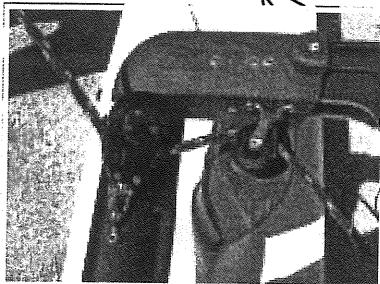

**Hobie Cat 16**  
Kit de spi trompette/Spi kit trumpet

16070330 (H2625) : Accastillage spi 16 trompette + cordages  
16070335 (H019) : 16 Trumpet spi kit + lines  
16 Trumpet Spi-Kit + Leine

16032070 : Spi trompette blanc  
Spi trumpet white  
Spi Trumpet weiss

16032075 : Spi trompette jaune  
Spi trumpet yellow  
Spi Trumpet Gelb

1 - 16062645 : Tangon de spi trompette  
Trumpet spi pole  
Spibaum

2 - 99267459 : Trompette spi soft HC16  
Trumpet spi soft HC16  
3 - 99500735 : Poulie avec ressort et pontet  
Block with spring and eye strap  
Block mit Splint und Guseisenbeschlag  
4 - 99267521 : Sac de spi soft HC15/16  
Spinnaker soft bag HC15/16  
Spisack soft HC15/16  
5 - 99501000 : Poulie winch  
Block