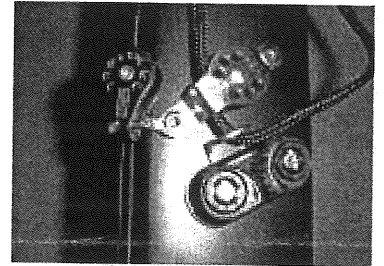

**Hobie Cat 16**  
Kit de spi trompette/Spi kit trumpet

16070330 (H2625) : Accastillage spi 16 trompette + cordages  
16070335 (H019) : 16 Trumpet spi kit + lines  
16 Trumpet Spi-Kit + Leine

16032070 : Spi trompette blanc  
Spi trumpet white  
Spi Trumpet weiss

16032075 : Spi trompette jaune  
Spi trumpet yellow  
Spi Trumpet Gelb

1 - 16062645 : Tangon de spi trompette  
Trumpet spi pole  
Spibaum

2 - 99267459 : Trompette spi soft HC16  
Trumpet spi soft HC16  
3 - 99500735 : Poulie avec ressort et pontet  
Block with spring and eye strap  
Block mit Splint und Guseisenbeschlag  
4 - 99267521 : Sac de spi soft HC15/16  
Spinnaker soft bag HC15/16  
Spisack soft HC15/16  
5 - 99501000 : Poulie winch  
Block